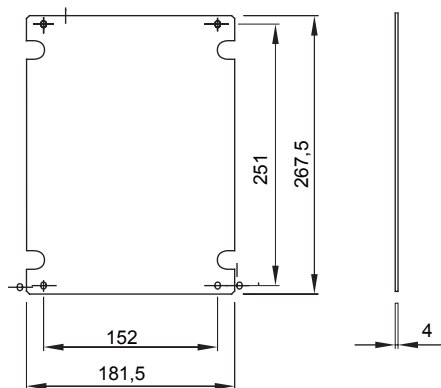

Voor borden L x H (mm)	236 x 316	Voor borden	44 CEP
Type materiaal	Isolatie	Electrocod	1320

### DIMENSIONAL