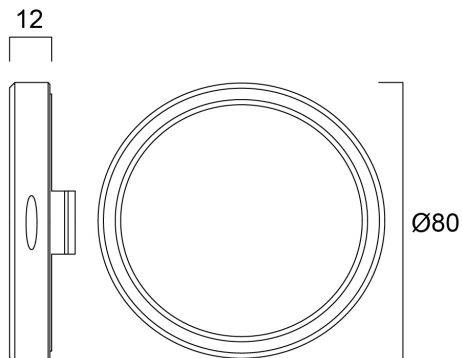

# Beacon Muse II Softener Lens

Artikelnummer 2059759

Concord

Snap fit Softener Lens accessoire, Lens om de randen van de lichtbundel te verspreiden, ideaal voor het creëren van zachtere lichtvlekken in musea, galeries en high-end retail omgevingen, geschikt voor gebruik met Beacon Muse II en Beacon Muse Tune, afmeting: Ø80mm.

### Afmetingen (mm)

## Verpakkingen

EAN code	5025768597598
Enkele lengte verpakking (cm)	17.5
Enkele breedte verpakking (cm)	15.0
Hoogte eenheidsverpakking (cm)	17.5
DUN14 (inner)	05025768597598
Eenheden per omdoos	1
Lengte omdoos (cm)	17.5
Breedte omdoos (cm)	15.0
Diepte omdoos (cm)	17.5