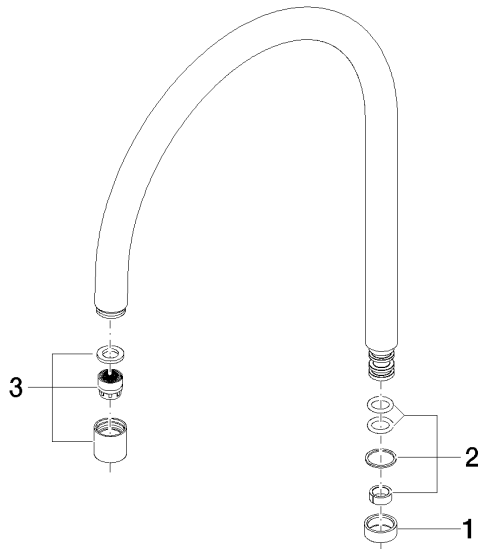

## Auslauf 319 x 260 x 25 mm, 8,33 l/min. - Chrom

---

90 28 22 049 10

## Auslauf 319 x 260 x 25 mm, 8,33 l/min. - Chrom

---

90 28 22 049 10

Auslauf 319 x 260 x 25 mm, 8,33 l/min. - Chrom

---

90 28 22 049 10

### Ersatzteilstückliste

Nr.	Artikelnummer	Benennung	Verbaumenge	Lieferzeit
	09 28 10 020-00	Ring Ø 20 x 7,5 mm - Chrom	3	10