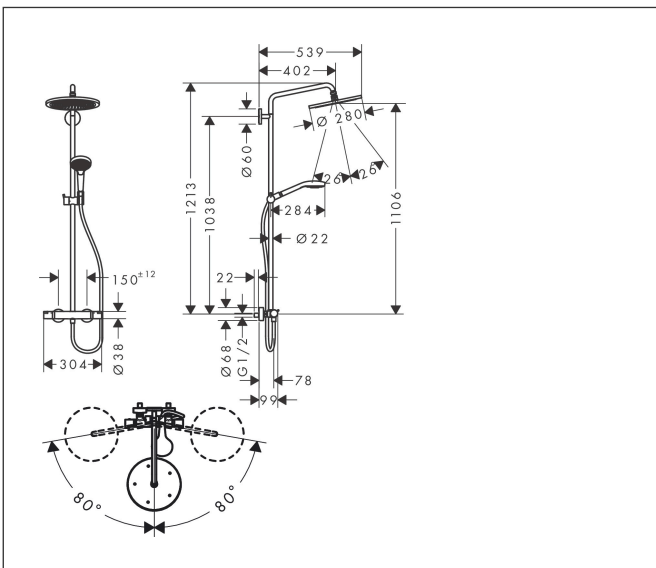

Merk hansgrohe  
 Artikelnaam **Croma Select S** Showerpipe 280 1jet EcoSmart met douchethermostaat en handdouche 120 3jet  
 Art.nr. 26891700  
 Oppervlakte mat wit  
 Netto prijs 1.465,65 EUR

## Maat tekeningen

## Kenmerken

- bestaat uit: hoofddouche, handdouche, douchethermostaat, doucheslang, schuifstuk, douchestang
- hoofddouche Croma 280
- afmeting straalplaatoppervlak hoofddouche: 280 mm
- straalsoort hoofddouche: RainAir volle zachte regenstraal
- functie van: 7,2 l/min
- doorstroomhoeveelheid Rain bij 3 bar: 8,2 l/min
- straalsoort handdouche: RainAir volle zachte regenstraal, Rain, Whirl intensieve massagestraal
- maximale doorstroomhoeveelheid van handdouche bij 3 bar: 8,4 l/min
- maximale doorstroomhoeveelheid voor Showerpipe bij 3 bar: 9 l/min
- minimale bedrijfsdruk: 2,2 bar
- maximale bedrijfsdruk: 10 bar
- kogelgewricht: hoek hoofddouche verstelbaar
- schuifstuk met hoogteverstelling
- lengte douchearm hoofddouche: 400 mm
- draaibare douchearm
- thermostaat Ecostat Comfort
- Veiligheidsblokkering bij 40°C
- SafetyFunctie: maximale warmwatertemperatuur vooraf instelbaar
- functies bediend met draaggreep
- opbouwmontage

## Onderdelen voor bouwjaar: >06/20

Pos	Beschrijving	Art.nr.	Prijs
35	aanslagring	95839000	17,26
36	moer	98913000	17,26
37	O-ring 26x1,5	98390000	3,12
38	temperatuur regeleenheid	98282000	95,16
39	regeleenheid voor verwisselde aansluitingen	92373000	236,70
40	aanslagring voor bovendeeel	95927000	26,73
41	bovendeeel met omstelling	98283000	66,87
42	moeren set	96157700	40,14
43	terugslagklep (drukbestendig tot 2 MPa)	93136000	26,73
44	terugslagklep	96737000	26,73
45	zeefdichting	96922000	8,01
46	rozet Ø 68 mm	96467700	25,90
47	S-koppelingenset (±12 mm)	94140000	42,22
48	slagdemper	96429000	4,99