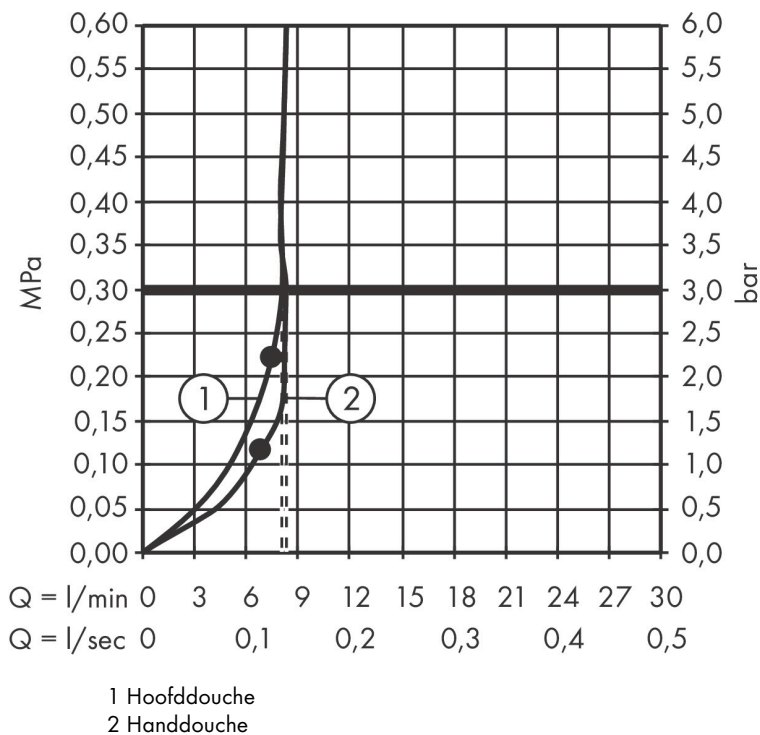

Merk hansgrohe
Artikelnaam **Croma Select S** Showerpipe 280 1jet EcoSmart met douchethermostaat en handdouche 120 3jet
Art.nr. 26891700
Oppervlakte mat wit
Netto prijs 1.465,65 EUR

Stroomschema