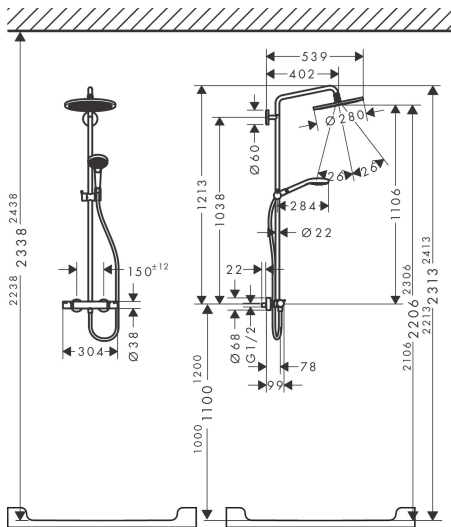

## Kenmerken

- bestaat uit: hoofddouche, handdouche, douchethermostaat, doucheslang, schuifstuk, douchestang
- hoofddouche Croma 280
- afmeting straalplaatoppervlak hoofddouche: 280 mm
- straalsoort hoofddouche: RainAir volle zachte regenstraal
- functie van: 7,2 l/min
- doorstroomhoeveelheid Rain bij 3 bar: 8,2 l/min
- straalsoort handdouche: RainAir volle zachte regenstraal, Rain, Whirl intensieve massagestraal
- maximale doorstroomhoeveelheid van handdouche bij 3 bar: 8,4 l/min
- maximale doorstroomhoeveelheid voor Showerpipe bij 3 bar: 9 l/min
- minimale bedrijfsdruk: 2,2 bar
- maximale bedrijfsdruk: 10 bar
- kogelgewricht: hoek hoofddouche verstelbaar
- schuifstuk met hoogteverstelling
- lengte douchearm hoofddouche: 400 mm
- draaibare douchearm
- thermostaat Ecostat Comfort
- Veiligheidsblokkering bij 40°C
- SafetyFunctie: maximale warmwatertemperatuur vooraf instelbaar
- functies bediend met draaggreep
- opbouwmontage

## Straalsoorten

Merk hansgrohe  
 Artikelnaam **Croma Select S** Showerpipe 280 1jet EcoSmart met douchethermostaat en handdouche 120 3jet  
 Art.nr. 26891700  
 Oppervlakte mat wit  
 Netto prijs 1.465,65 EUR

## Stroomschema

Merk	hansgrohe
Artikelnaam	<b>Croma Select S</b> Showerpipe 280 1jet EcoSmart met douchethermostaat en handdouche 120 3jet
Art.nr.	26891700
Oppervlakte	mat wit
Netto prijs	1.465,65 EUR

## Installatievoorbeelden

**i** Afmetingen kunnen variëren vanwege keramische toleranties die verband houden met het productieproces.

Merk hansgrohe  
 Artikelnaam **Croma Select S** Showerpipe 280 1jet EcoSmart met douchethermostaat en handdouche 120 3jet  
 Art.nr. 26891700  
 Oppervlakte mat wit  
 Netto prijs 1.465,65 EUR