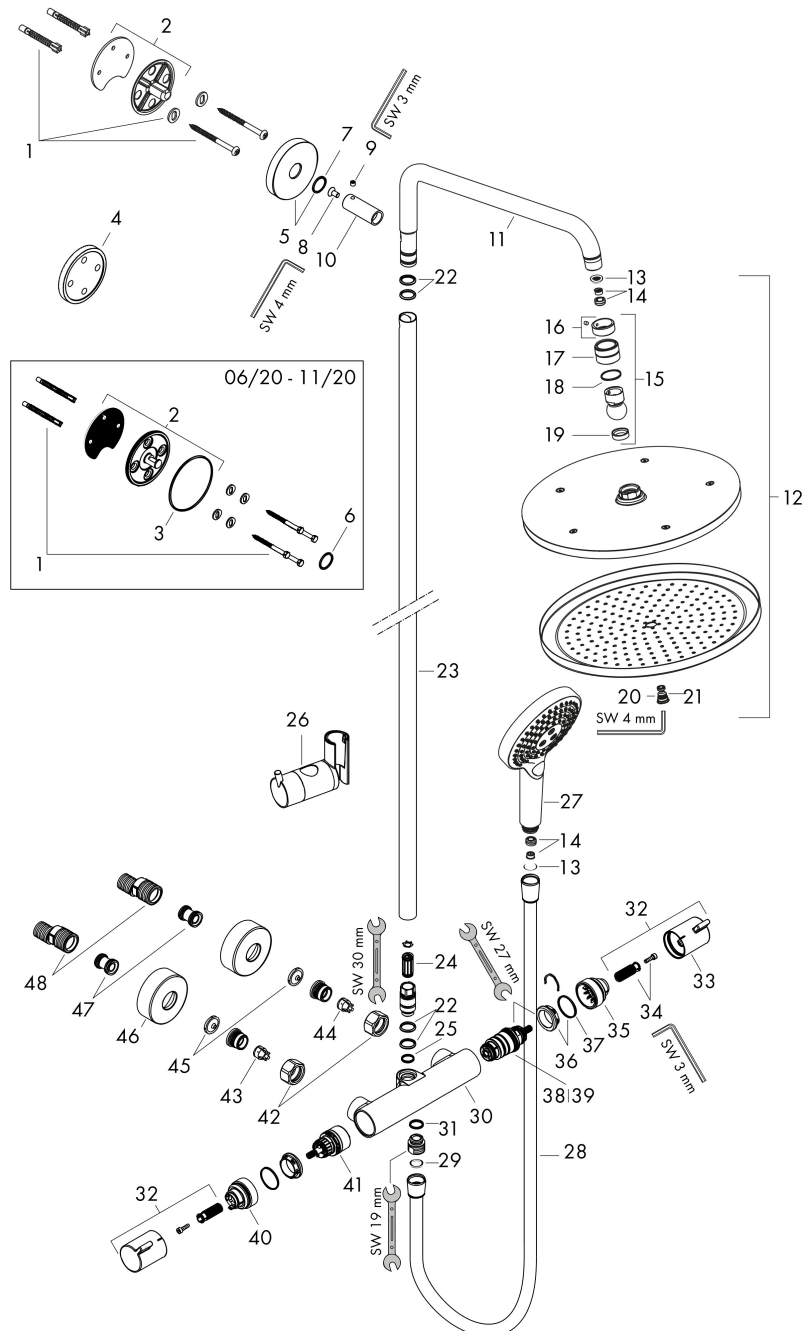

Merk hansgrohe
Artikelnaam **Croma Select S** Showerpipe 280 1jet EcoSmart met douchethermostaat en handdouche 120 3jet
Art.nr. 26891700
Oppervlakte mat wit
Netto prijs 1.465,65 EUR

Explosietekening voor bouwjaar: >06/20

Merk	hansgrohe
Artikelnaam	Croma Select S Showerpipe 280 1jet EcoSmart met douchethermostaat en handdouche 120 3jet
Art.nr.	26891700
Oppervlakte	mat wit
Netto prijs	1.465,65 EUR

Onderdelen voor bouwjaar: >06/20

Pos	Beschrijving	Art.nr.	Prijs
1	bevestigingsmateriaal	98716000	13,21
2	muurflans	95688000	26,73
3	O-Ring 50x2	98187000	3,12
4			
5	rozet Ø 60 mm	95692700	25,90
6	O-ring 20x2	98165000	3,12
7	O-ring 20x2,5	92602000	4,99
8	schroef	92137000	4,99
9	inbusschroef M6x5	98447000	3,12
10	huls	92166700	51,06
11	douche-arm	95985700	177,42
12	Hoofdouche	26221700	618,21
13	zeefdichting	94246000	3,12
14	doorstroombegrenzer (9 l/min)	95659000	8,01
15	kogelgewricht	98941700	51,06
16	borgring	98942700	25,90
17	moer	97958700	7,49
18	stelring	97536000	4,99
19	dichting	97606000	4,99
20	luchtjets (Eco)	95795700	40,14
21	O-ring 7x2	98419000	3,12
22	O-ring 15x2,5	98131000	3,12
23	stijgbuis 1030 mm	95915700	177,42
24	slagdemper	95009000	8,01
25	O-ring 12x2,25	98382000	3,12
26	schuifstuk cpl.	97651700	122,30
27	Handdouche	26531700	173,56
28	doucheslang Isiflex'B 1,60 m	28276700	45,24
29	dichting	98058000	3,12
30	Thermostaat	92147700	766,27
31	O-ring 14x2	98129000	3,12
32	greep	95836700	40,14
33	drukknop	92848700	7,49
34	greepadapter m. schroef	95843000	8,01