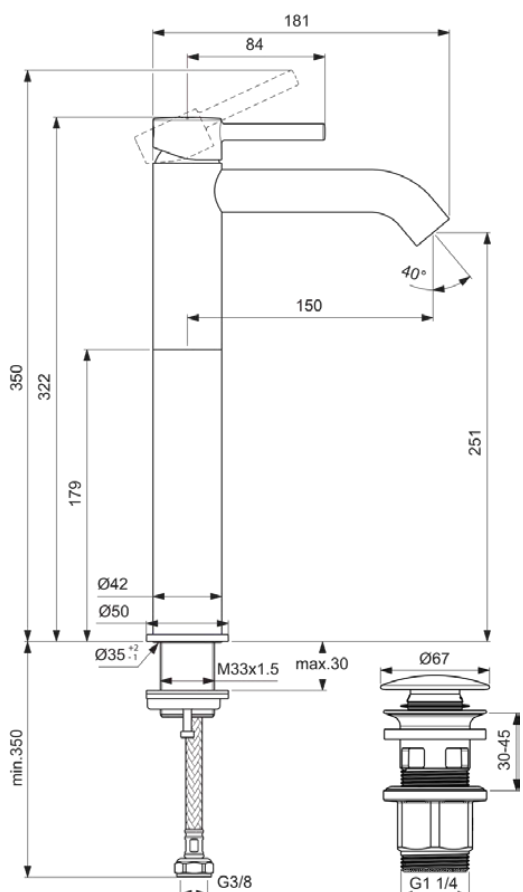

CERALINE

BD137XG

CERALINE | Wastafelmengkraan 50x189x321 mm, 150 mm sprong uitloop in matzwart afwerking, 3.8 l/min (3 bar), met waste | Verborgen straalregelaar, EPD, FirmaFlow

Afbeelding & technische tekening

Algemene informatie

Productcategorie:	Wastafelmengkranen
Producttype:	Wastafelmengkraan
Merk:	Ideal Standard
Collectie:	CERALINE
Ontwerper:	Ideal Standard
Colour:	XG - Matzwart
Afwerking van het oppervlak:	mat
Hoogte (mm):	321
Breedte (mm):	50
Lengte / sprong (mm):	189
Bevestigingswijze:	Schachtconstructie
Nettogewicht (kg):	1.91
EAN-code:	3800861101505

CERALINE

BD137XG

CERALINE | Wastafelmengkraan 50x189x321 mm, 150 mm sprong uitloop in matzwart afwerking, 3.8 l/min (3 bar), met waste | Verborgen straalregelaar, EPD, FirmaFlow

Product specificaties

Geïntegreerde elektronica:	Nee
Lagedrukmodel:	Nee
Materiaal:	Metaal
Materiaal greep:	Metaal
Materiaalkwaliteit:	Messing
Maximale volumestroom bij 3 bar (l/min):	3.8
Maximale volumestroom bij 3 bar (l/min) voor alle uitgangen:	3.8
Max. debiet bij 3 bar (l) voor uitloop:	3.8
PVD technologie:	Nee
Vorm van de rozet(ten):	Rond
Type uitloop:	Vast
Uitloop type:	Buis
Streamtype:	Belucht
Oppervlakte dekking:	gecoat
Afwerking van het oppervlak:	mat
Draaibare uitloop:	Nee
Type straalregelaar:	Beluchter
Zichtbaarheid van de straalregelaar:	Verborgen
Verstelbare straalregelaar:	Nee
Anti-vandalisme straalregelaar:	Nee
Temperatuurbegrenzer:	Ja
Contactloze bediening:	Nee
Type greep:	Pin
Type temperatuurregeling:	Handmatig bediend
Waterbesparend:	Ja
Met afvoerplug:	Nee
Met rozet(ten):	Ja
Met volumestroombegrenzer:	Ja
Met grepen:	Ja
Met uitloop:	Ja
Met uittrekbare handdouche:	Nee
Met afvoerset:	Ja
M21.5x1	
EasyFix technologie:	Nee
Bevestigingswijze:	Schachtconstructie
Bevestigingswijze:	Kraangat