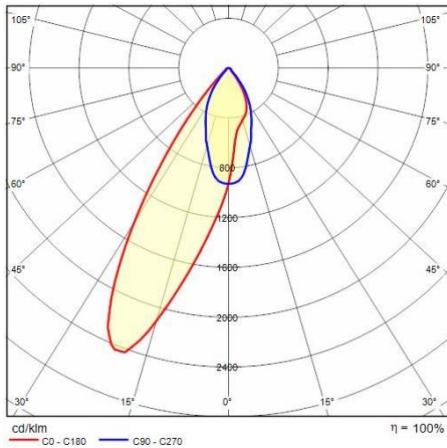

## Algemene informatie

Lamphouder:	LED	Lichtbron:	LED
Nominale lichtstroom [lm]:	9219	Reële lichtstroom [lm]:	7501
Armatuur wattage [W]:	53 W	Specifieke lichtstroom [lm/W]:	142
CRI:	80	Kleurtemperatuur [K]:	3000
Kleur / Afwerking:	WH-RAL9003 / Wit RAL9003 / Glanzend	IP waarde:	IP40
Impact resistance / impact energy:	IK05 0.8J xx3	Beschermingsklasse:	I
Optiek:	A21/M - Asymmetrische gemiddelde	Nettogewicht [kg]:	2.6
Totale lengte [mm]:	1434	Totale breedte [mm]:	66
Totale hoogte [mm]:	66		

## Fotometrische gegevens