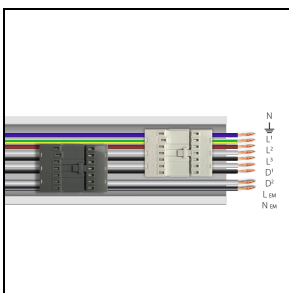

310937

RAIL-M TRY 9P DALI/EM - L 4305 mm
(inclusief 6 beugels)

☐ WH-RAL9003 / Wit RAL9003

Om een constante actualisering van haar producten te bevorderen, behoudt PERFORMANCE iN LIGHTING zich het recht voor om zonder voorafgaande kennisgeving, wijzigingen aan te brengen. Daarom is het altijd aan te raden om de laatste versie te lezen die op de website www.performanceinlighting.com is gepubliceerd. Geleverde lumenoutput en stroomverbruik, inclusief verliezen, zijn onderhevig aan een tolerantie van +/-7%. Tenzij anders vermeld, gelden de waarden bij een omgevingstemperatuur van 25°C. De garantievoorwaarden zijn beschikbaar op <https://www.performanceinlighting.com/gr/company/led-warranty>