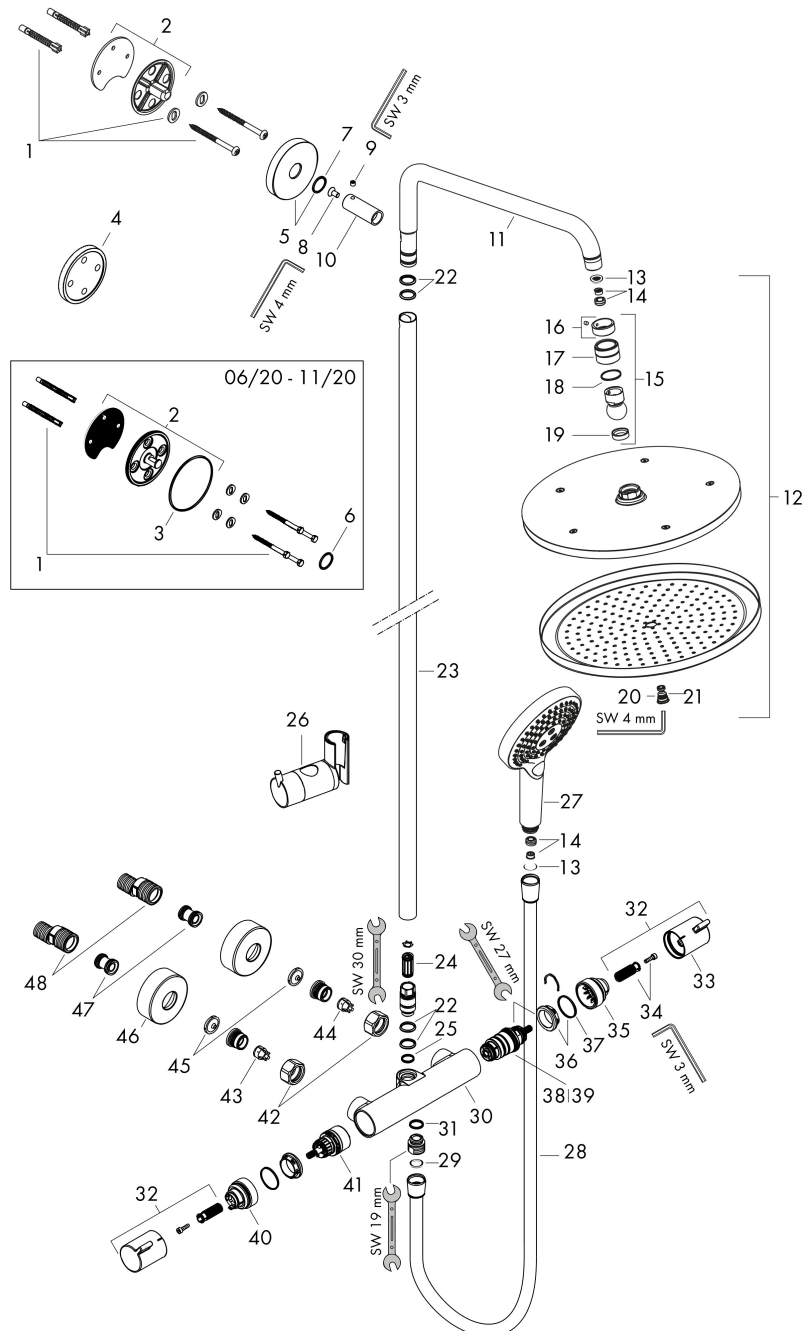

Maat tekeningen

Kenmerken

- bestaat uit: hoofddouche, handdouche, douchethermostaat, doucheslang, schuifstuk, douchestang
- hoofddouche Croma 280
- afmeting straalplaatoppervlak hoofddouche: 280 mm
- straalsoort hoofddouche: RainAir volle zachte regenstraal
- functie van: 7,2 l/min
- doorstroomhoeveelheid Rain bij 3 bar: 8,2 l/min
- straalsoort handdouche: RainAir volle zachte regenstraal, Rain, Whirl intensieve massagestraal
- maximale doorstroomhoeveelheid van handdouche bij 3 bar: 8,4 l/min
- maximale doorstroomhoeveelheid voor Showerpipe bij 3 bar: 9 l/min
- minimale bedrijfsdruk: 2,2 bar
- maximale bedrijfsdruk: 10 bar
- kogelgewricht: hoek hoofddouche verstelbaar
- schuifstuk met hoogteverstelling
- lengte douchearm hoofddouche: 400 mm
- draaibare douchearm
- thermostaat Ecostat Comfort
- Veiligheidsblokkering bij 40°C
- SafetyFunctie: maximale warmwatertemperatuur vooraf instelbaar
- functies bediend met draaggreep
- opbouwmontage

Stroomschema

1 Hoofddouche
 2 Handdouche

Merk	hansgrohe
Artikelnaam	Croma Select S Showerpipe 280 1jet EcoSmart met douchethermostaat en handdouche 120 3jet
Art.nr.	26891990
Oppervlakte	Polished Gold Optic
Netto prijs	1.576,41 EUR

Installatievoorbeelden

i Afmetingen kunnen variëren vanwege keramische toleranties die verband houden met het productieproces.

Merk hansgrohe
 Artikelnaam **Croma Select S** Showerpipe 280 1jet EcoSmart met douchethermostaat en handdouche 120 3jet
 Art.nr. 26891990
 Oppervlakte Polished Gold Optic
 Netto prijs 1.576,41 EUR

Explosietekening voor bouwjaar: >06/20

Merk	hansgrohe
Artikelnaam	Croma Select S Showerpipe 280 1jet EcoSmart met douchethermostaat en handdouche 120 3jet
Art.nr.	26891990
Oppervlakte	Polished Gold Optic
Netto prijs	1.576,41 EUR