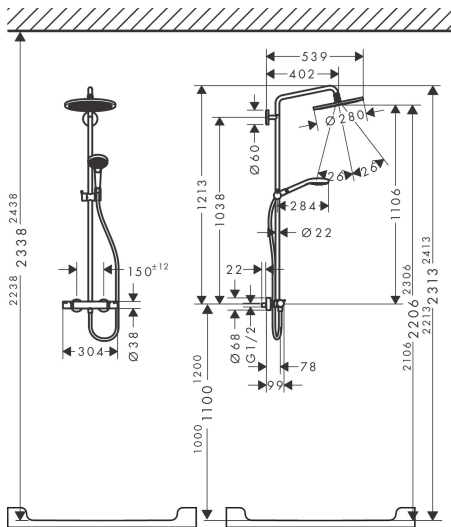

Maat tekeningen

Kenmerken

- bestaat uit: hoofddouche, handdouche, douchethermostaat, doucheslang, schuifstuk, douchestang
- hoofddouche Croma 280
- afmeting straalplaatoppervlak hoofddouche: 280 mm
- straalsoort hoofddouche: RainAir volle zachte regenstraal
- functie van: 7,2 l/min
- doorstroomhoeveelheid Rain bij 3 bar: 8,2 l/min
- straalsoort handdouche: RainAir volle zachte regenstraal, Rain, Whirl intensieve massagestraal
- maximale doorstroomhoeveelheid van handdouche bij 3 bar: 8,4 l/min
- maximale doorstroomhoeveelheid voor Showerpipe bij 3 bar: 9 l/min
- minimale bedrijfsdruk: 2,2 bar
- maximale bedrijfsdruk: 10 bar
- kogelgewricht: hoek hoofddouche verstelbaar
- schuifstuk met hoogteverstelling
- lengte douchearm hoofddouche: 400 mm
- draaibare douchearm
- thermostaat Ecostat Comfort
- Veiligheidsblokkering bij 40°C
- SafetyFunctie: maximale warmwatertemperatuur vooraf instelbaar
- functies bediend met draaggreep
- opbouwmontage

Stroomschema

1 Hoofddouche
 2 Handdouche

Merk	hansgrohe
Artikelnaam	Croma Select S Showerpipe 280 1jet EcoSmart met douchethermostaat en handdouche 120 3jet
Art.nr.	26891990
Oppervlakte	Polished Gold Optic
Netto prijs	1.576,41 EUR

Installatievoorbeelden

i Afmetingen kunnen variëren vanwege keramische toleranties die verband houden met het productieproces.

Merk hansgrohe
 Artikelnaam **Croma Select S** Showerpipe 280 1jet EcoSmart met douchethermostaat en handdouche 120 3jet
 Art.nr. 26891990
 Oppervlakte Polished Gold Optic
 Netto prijs 1.576,41 EUR