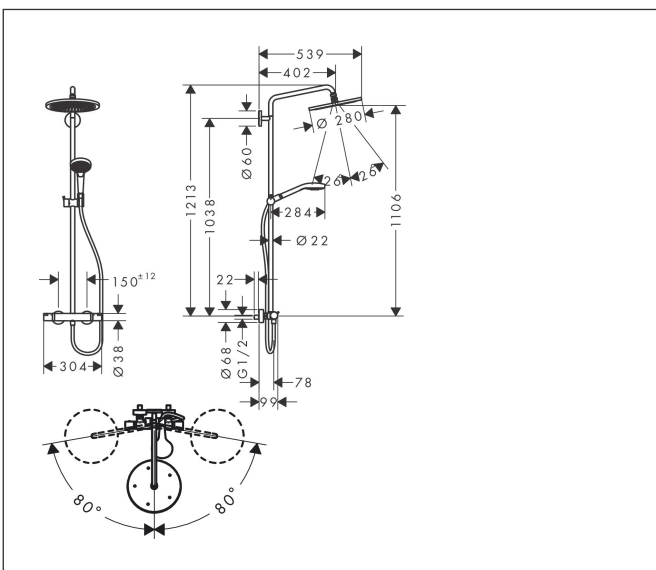

Merk hansgrohe
 Artikelnaam **Croma Select S** Showerpipe 280 1jet EcoSmart met douchethermostaat en handdouche 120 3jet
 Art.nr. 26891990
 Oppervlakte Polished Gold Optic
 Netto prijs 1.576,41 EUR

Product foto

Maat tekeningen

Kenmerken

- bestaat uit: hoofddouche, handdouche, douchethermostaat, doucheslang, schuifstuk, douchestang
- hoofddouche Croma 280
- afmeting straalplaatoppervlak hoofddouche: 280 mm
- straalsoort hoofddouche: RainAir volle zachte regenstraal
- functie van: 7,2 l/min
- doorstroomhoeveelheid Rain bij 3 bar: 8,2 l/min
- straalsoort handdouche: RainAir volle zachte regenstraal, Rain, Whirl intensieve massagestraal
- maximale doorstroomhoeveelheid van handdouche bij 3 bar: 8,4 l/min
- maximale doorstroomhoeveelheid voor Showerpipe bij 3 bar: 9 l/min
- minimale bedrijfsdruk: 2,2 bar
- maximale bedrijfsdruk: 10 bar
- kogelgewricht: hoek hoofddouche verstelbaar
- schuifstuk met hoogteverstelling
- lengte douchearm hoofddouche: 400 mm
- draaibare douchearm
- thermostaat Ecostat Comfort
- Veiligheidsblokkering bij 40°C
- SafetyFunctie: maximale warmwatertemperatuur vooraf instelbaar
- functies bediend met draaggreep
- opbouwmontage

Stroomschema

1 Hoofddouche
 2 Handdouche

Merk	hansgrohe
Artikelnaam	Croma Select S Showerpipe 280 1jet EcoSmart met douchethermostaat en handdouche 120 3jet
Art.nr.	26891990
Oppervlakte	Polished Gold Optic
Netto prijs	1.576,41 EUR

Pos	Beschrijving	Art.nr.	Prijs
35	aanslagring	95839000	17,26
36	moer	98913000	17,26
37	O-ring 26x1,5	98390000	3,12
38	temperatuur regeleenheid	98282000	95,16
39	regeleenheid voor verwisselde aansluitingen	92373000	236,70
40	aanslagring voor bovendeel	95927000	26,73
41	bovendeel met omstelling	98283000	66,87
42	moeren set	96157990	40,14
43	terugslagklep (drukbestendig tot 2 MPa)	93136000	26,73
44	terugslagklep	96737000	26,73
45	zeefdichting	96922000	8,01
46	rozet Ø 68 mm	96467990	25,90
47	slagdemper	96429000	4,99
48	S-koppelingenset (±12 mm)	94140000	42,22