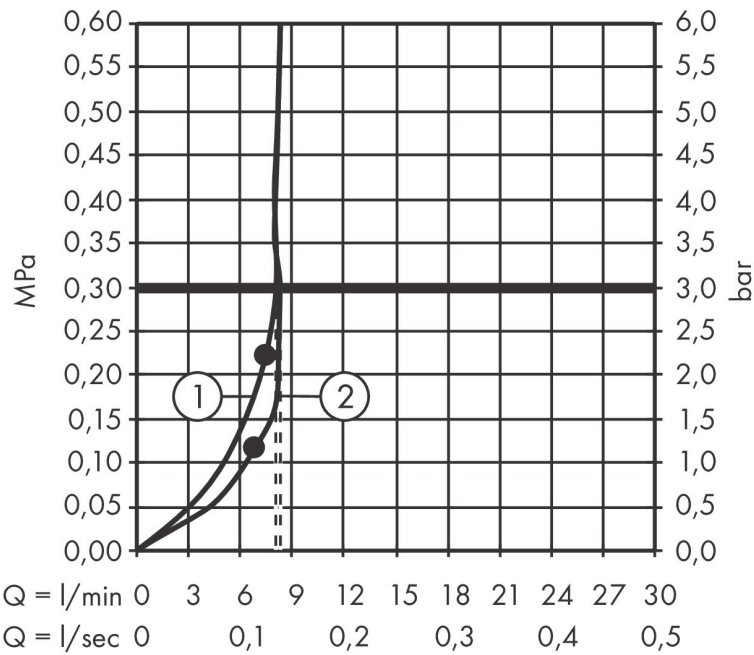

Maat tekeningen

Kenmerken

- bestaat uit: hoofddouche, handdouche, douchethermostaat, doucheslang, schuifstuk, douchestang
- hoofddouche Croma 280
- afmeting straalplaatoppervlak hoofddouche: 280 mm
- straalsoort hoofddouche: RainAir volle zachte regenstraal
- functie van: 7,2 l/min
- doorstroomhoeveelheid Rain bij 3 bar: 8,2 l/min
- straalsoort handdouche: RainAir volle zachte regenstraal, Rain, Whirl intensieve massagestraal
- maximale doorstroomhoeveelheid van handdouche bij 3 bar: 8,4 l/min
- maximale doorstroomhoeveelheid voor Showerpipe bij 3 bar: 9 l/min
- minimale bedrijfsdruk: 2,2 bar
- maximale bedrijfsdruk: 10 bar
- kogelgewricht: hoek hoofddouche verstelbaar
- schuifstuk met hoogteverstelling
- lengte douchearm hoofddouche: 400 mm
- draaibare douchearm
- thermostaat Ecostat Comfort
- Veiligheidsblokkering bij 40°C
- SafetyFunctie: maximale warmwatertemperatuur vooraf instelbaar
- functies bediend met draaggreep
- opbouwmontage

Technologie

Straalsoorten

Merk hansgrohe
 Artikelnaam **Croma Select S** Showerpipe 280 1jet EcoSmart met douchethermostaat en handdouche 120 3jet
 Art.nr. 26891990
 Oppervlakte Polished Gold Optic
 Netto prijs 1.576,41 EUR

Stroomschema

1 Hoofddouche
 2 Handdouche

Merk	hansgrohe
Artikelnaam	Croma Select S Showerpipe 280 1jet EcoSmart met douchethermostaat en handdouche 120 3jet
Art.nr.	26891990
Oppervlakte	Polished Gold Optic
Netto prijs	1.576,41 EUR

Installatievoorbeelden

i Afmetingen kunnen variëren vanwege keramische toleranties die verband houden met het productieproces.

Merk hansgrohe
 Artikelnaam **Croma Select S** Showerpipe 280 1jet EcoSmart met douchethermostaat en handdouche 120 3jet
 Art.nr. 26891990
 Oppervlakte Polished Gold Optic
 Netto prijs 1.576,41 EUR