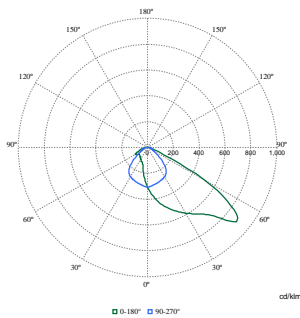

Fotometrische gegevens

Polar Normal (separate) - BY580PI - 910505102913