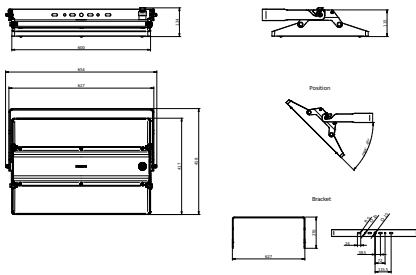

GentleSpace Gen4

Lumenbehoud (EN-IEC 62722-2-1) bij mediaan bruikbare levensduur van 100.000 uur	L85
Productgegevens	
Productnaam voor bestelling	BY581P 250S/840 DIA HE ASYM GC SI MBW
Volledige productnaam	BY581P 250S/840 DIA HE ASYM GC SI MBW
Full EOC	872016958907000

Bestelcode	8720169589070
Materiaalnr. (12NC)	910505102913
Lokale code	8720169589070
Numerator - Aantal per pak	1
EAN/UPC - product/behuizing	8720169589070
Numerator - Dozen per buitendoos	1
EAN/UPC - Case	8720169589070
Code productfamilie	BY581P [Gentlespace gen4 Large]

Maatschets

BY581P, BY583P Wallmounted bracket