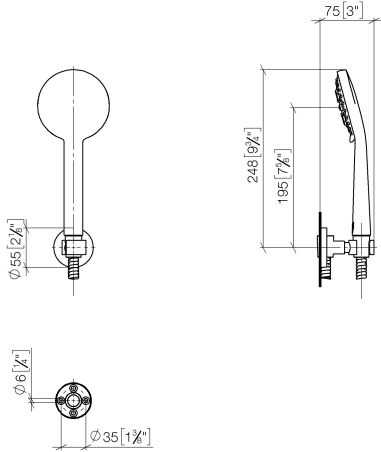

27 805 625

- COMPACT RAIN, Durchfluss max. 6,8 l/min (bei 3 Bar)
- Brausekopf Ø 100 mm
- Dreifach bzw. fünffach verstellbar: Normalstrahl, Softstrahl, Massagestrahl
- mit Antikalk-System
- Metallbrauseschlauch 1250 mm mit integriertem Verdreherschutz
- Brausehalter mit Rosette Ø 55 mm
- Dieses Produkt reduziert den Wasserverbrauch um % (im Vergleich zu den Anforderungen des EPAct '92)
- Dieses Produkt leistet einen Beitrag zur Erfüllung der Vorgaben des LEED® Green Building Ratings
- Dieses Produkt leistet einen Beitrag zur Erfüllung der Vorgaben von nachhaltigen Gebäudezertifizierungen, z.B. LEED®, BREEAM®, DGNB

## META Schlauchbrausegarnitur FlowReduce - Light Gold gebürstet

META

27 805 625

### Empfohlenes Zubehör

**Wandanschlussbogen - Light Gold gebürstet** 28 450 625-27

27 805 625

mm [Inches]

**Durchflussdiagramm**

**Codes & Standards**

DIN 4109

ISO 3822