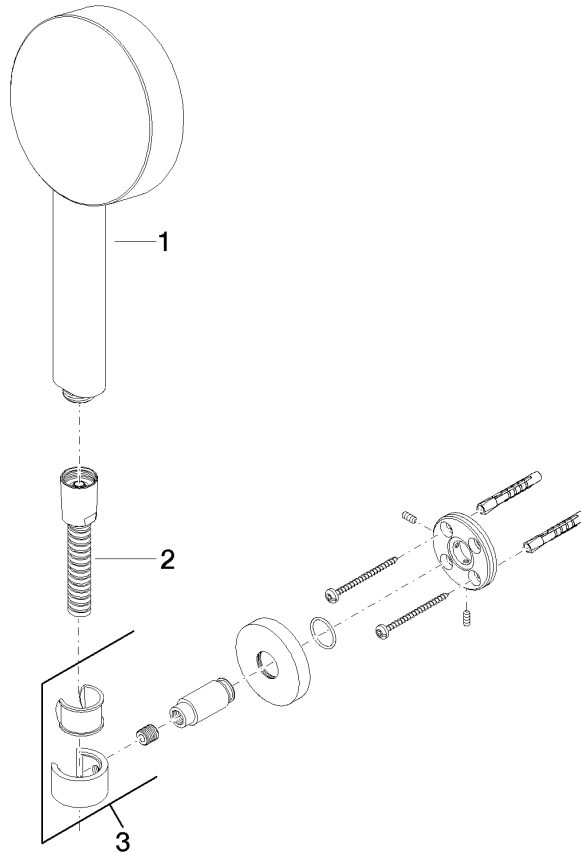

27 805 625

Produktversion von 6/30/2015 bis 5/15/2020

Produktversion von 5/15/2020

Ersatzteile für die
anderen
Oberflächenvarianten
finden Sie hier:
Chrom