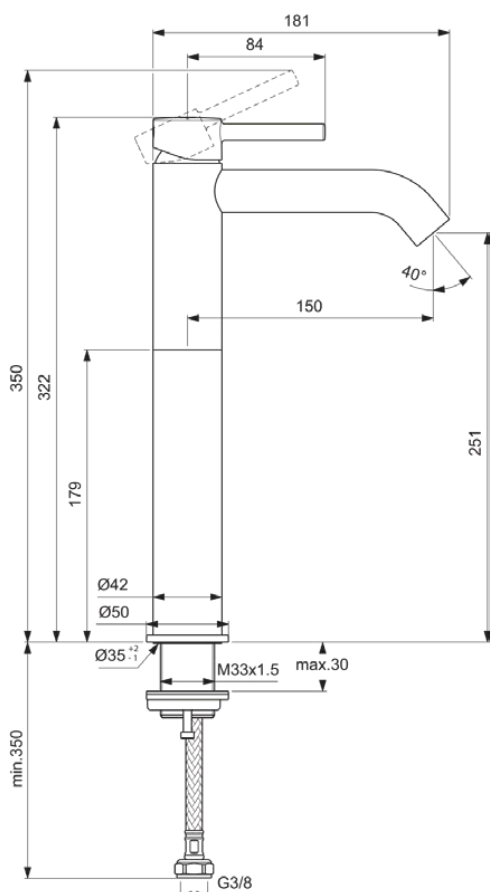

CERALINE

BC269XG

CERALINE | Wastafelmengkraan 50x189x321 mm, 150 mm sprong uitloop in matzwart afwerking, 3.8 l/min (3 bar), zonder waste | Verborgen straalregelaar, EPD

Afbeelding & technische tekening

Algemene informatie

Productcategorie:	Wastafelmengkranen
Producttype:	Wastafelmengkraan
Merk:	Ideal Standard
Collectie:	CERALINE
Ontwerper:	Ideal Standard
Colour:	XG - Matzwart
Afwerking van het oppervlak:	mat
Hoogte (mm):	321
Breedte (mm):	50
Lengte / sprong (mm):	189
Bevestigingswijze:	Schachtconstructie
Nettogewicht (kg):	1.54
EAN-code:	3800861101499

CERALINE

BC269XG

CERALINE | Wastafelmengkraan 50x189x321 mm, 150 mm sprong uitloop in matzwart afwerking, 3.8 l/min (3 bar), zonder waste | Verborgen straalregelaar, EPD

Product specificaties

Maximale volumestroom bij 3 bar (l/min):	3.8
Maximale volumestroom bij 3 bar (l/min) voor alle uitgangen:	3.8
Max. debiet bij 3 bar (l) voor uitloop:	3.8
Maximale werkdruk (bar):	10
Minimale werkdruk (bar):	0.5
PVD technologie:	Nee
Vorm van de rozet(ten):	Rond
Type uitloop:	Vast
Uitloop type:	Buis
Streamtype:	Belucht
Oppervlakte dekking:	gecoat
Afwerking van het oppervlak:	mat
Draaibare uitloop:	Nee
Type straalregelaar:	Beluchter
Zichtbaarheid van de straalregelaar:	Verborgen
Verstelbare straalregelaar:	Nee
Anti-vandalisme straalregelaar:	Nee
Temperatuurbegrenzer:	Ja
Contactloze bediening:	Nee
Type greep:	Pin
Type temperatuurregeling:	Handmatig bediend
Waterbesparend:	Ja
Met afvoerplug:	Nee
Met rozet(ten):	Ja
Met volumestroombegrenzer:	Ja
Met grepen:	Ja
Met uitloop:	Ja
Met uittrekbare handdouche:	Nee
Met afvoerset:	Nee
M21.5x1	
EasyFix technologie:	Nee
Bevestigingswijze:	Schachtconstructie
Bevestigingswijze:	Kraangat