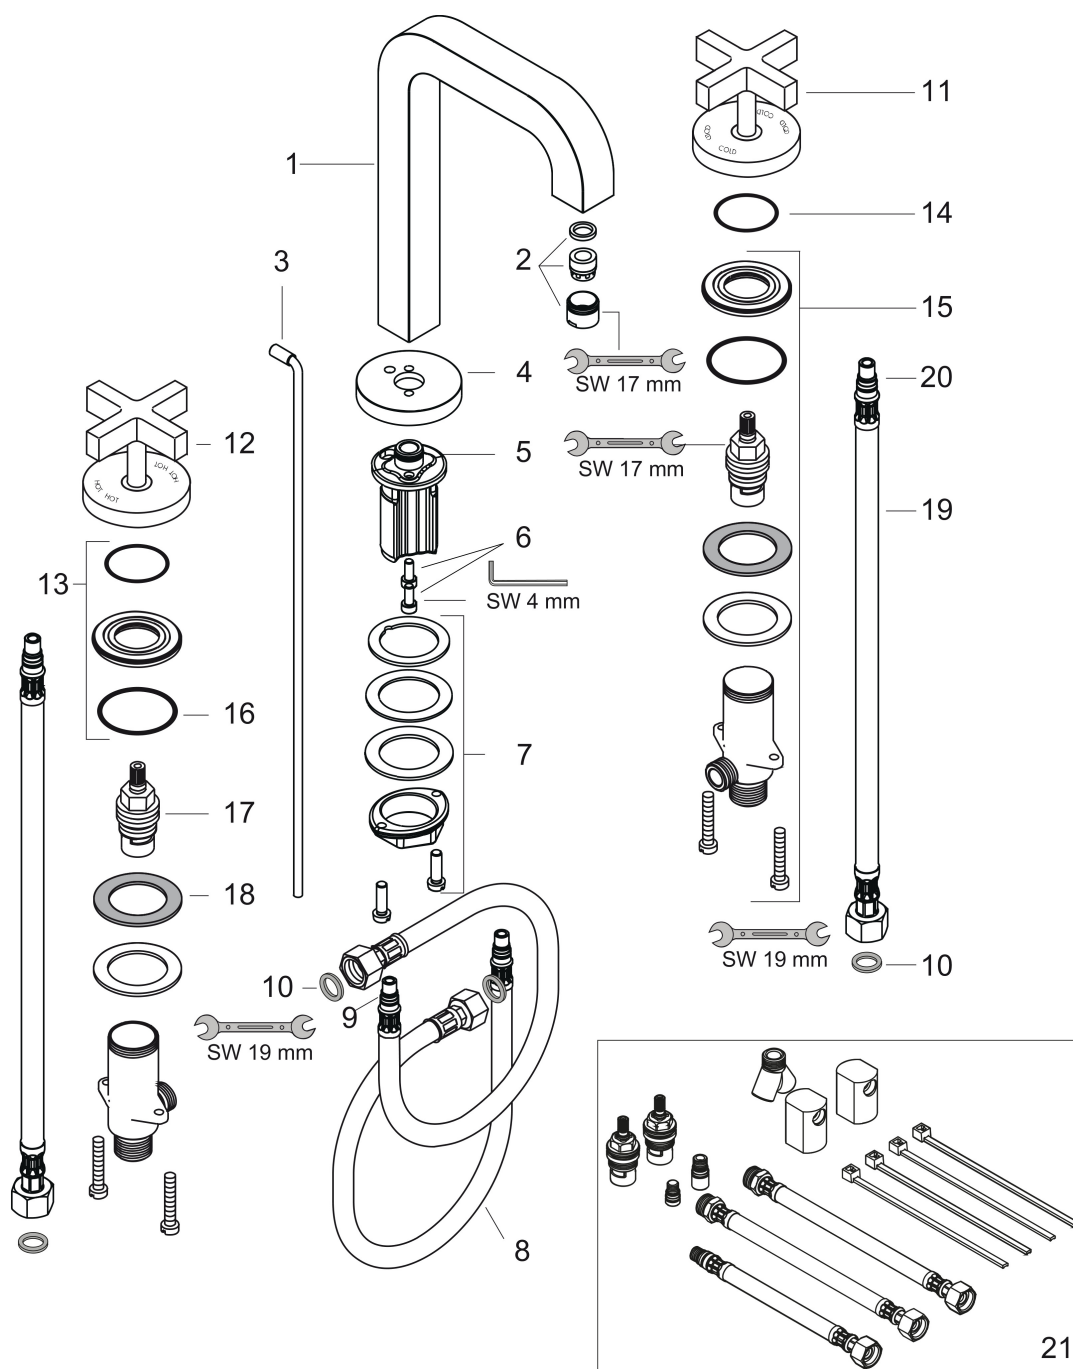

Merk	AXOR
Artikelnaam	AXOR Citterio 3-gats wastafelmengkraan 170 met kruisgreep, rozetten, voorsprong 140 mm met PopUp trekwaste
Art.nr.	39133000
Oppervlakte	chrom
Netto prijs	918,21 EUR

Explosietekening voor bouwjaar: >12/09