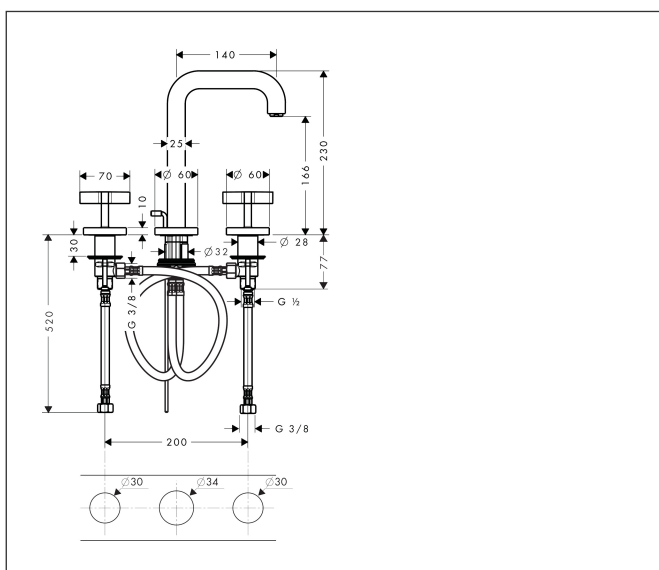

Merk	AXOR
Artikelnaam	<b>AXOR Citterio</b> 3-gats wastafelmengkraan 170 met kruisgreep, rozetten, voorsprong 140 mm met PopUp trekwaste
Art.nr.	39133000
Oppervlakte	chrom
Netto prijs	918,21 EUR

## Maat tekeningen

## Kenmerken

- ComfortZone: 170
- voorsprong uitloop 140 mm
- uitloophoogte: 166 mm
- greepvariant: kruisgreep
- vaste uitloop
- straalsoort: normale straal
- maximale doorstroomhoeveelheid bij 3 bar: 5 l/min
- keramische bovendelen warm/koud 180°
- pop-up afvoergarnituur G 1 1/4
- EU taxonomie: max 6l/min - draagt substantieel bij aan duurzaamheid

## Onderdelen voor bouwjaar: >12/09

Pos	Beschrijving	Art.nr.	Prijs
1	uitloop 165 mm	95568000	365,40
2	perlator M18x1 (5 l/min)	95384000	32,70
3	trekstang compleet	96676000	20,40
4	rozet	95569000	40,60
5	O-ring 12x2	98214000	3,00
6	cilinderkopschroef M5x12	98639000	3,00
7	schachtbevestigingsset compl. (Ø 32)	13961000	20,40
8	aansluitslang 450 mm M10x1 G3/8	96507000	32,70
9	O-ring 7x1,5	98422000	3,00
10	dichtingsset	95581000	4,80
11	greep koud	39297000	78,40
12	greep warm	39298000	78,40
13	moer	92854000	16,60
14	O-Ring 32x2,5	96364000	20,40
15	kraaneenheid compl.	97357000	113,70
16	O-ring 40x3	92634000	3,00
17	bovendeel	94149000	25,70
18	stelring	97548000	3,00
19	aansluitslang 450 mm M8x0,75 G3/8	97206000	25,70
20	O-ring 8x1,75	97827000	3,00
21	slang verlengset voor 3-gats wastafelmengkraan	38959000	137,23
a	afvoergarnituur	94139000	71,40
b	schachtverlenging	13898000	64,30