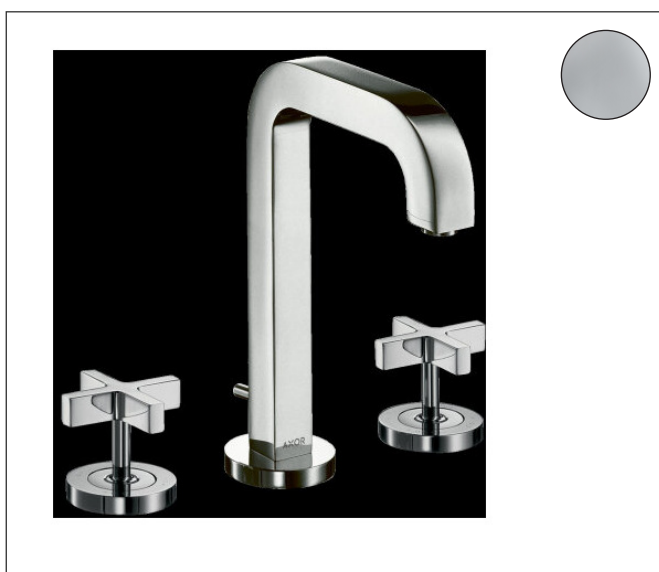

Merk	AXOR
Artikelnaam	AXOR Citterio 3-gats wastafelmengkraan 170 met kruisgreep, rozetten, voorsprong 140 mm met PopUp trekwaste
Art.nr.	39133000
Oppervlakte	chrom
Netto prijs	918,21 EUR

Product foto