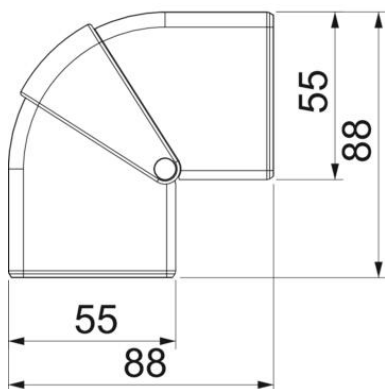

Polycarbonaat/acrylnitriël-butadieen-styrol

Stamgegevens

Artikelnummer	6113050
Type	GK-AH53100RW
Omschrijving 1	Buitenhoek
Omschrijving 2	verstelbaar
Fabrikant	OBO
Dimensie	110x88x88
Kleur	zuiver wit; RAL 9010
Materiaal	Polycarbonaat/acrylnitriël-butadieen-styrol
Kleinste verkoop-eenheid	1
Eenheid van hoeveelheid	Stuk
Gewicht	7,85 kg
Eenheid gewicht	kg/100 st.
CO2-voetafdruk (GWP) van wieg tot poort	0,595 kg CO2e / 1 Stuk

Technisch specificatieblad

Buithoek, voor installatiekanaal Rapid 45-2 type GK-53100

Artikelnummer: 6113050

Afmetingen

Lengte	88 mm
Breedte	110 mm
Hoogte	55 mm

Technisch specificatieblad

Buitenhoek, voor installatiekanaal Rapid 45-2 type GK-53100

Artikelnummer: 6113050

Technische gegevens

Aantal deksels	1
Uitvoering	Hulpstuk
Voor kanaalbreedte	100 mm
Voor kanaalhoogte	53 mm
Halogeenvrij	ja
Kabelklem	nee
Kanaalverbinder	nee
Montagetype van deksels	overlappend
Montagegat in bodem	nee
Dekselbreedte	0 mm
Breedte bovenstuk 2	0 mm
Breedte bovenstuk 3	0 mm
Beschermingsgraad	IP40
Beschermfolie	nee
Beschermingsgraad IK-code	IK08
Symmetrisch	ja
Temperatuurbereik max.	60 °C
Temperatuurbereik min.	-15 °C
Hoekbereik max.	110 mm
Hoekbereik min.	80 mm