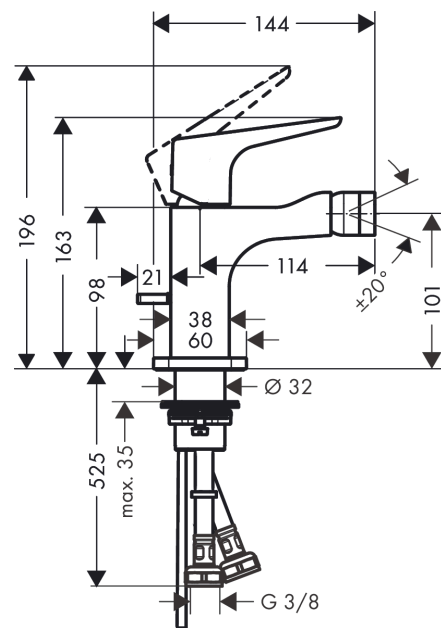

### Beschrijving

- ééngreeps bidetmengkraan, afvoergarnituur
- voorsprong uitloop 114 mm
- uitloophoogte: 101 mm
- perlator met kogelgewricht
- straalsoort: normale straal
- maximale doorstroomhoeveelheid bij 3 bar: 7,2 l/min
- keramisch kardoos
- temperatuurbegrenzing instelbaar
- pop-up afvoergarnituur G 1¼
- Kiwa K6161\_Mechanical Mixers EN817

### Maattekening