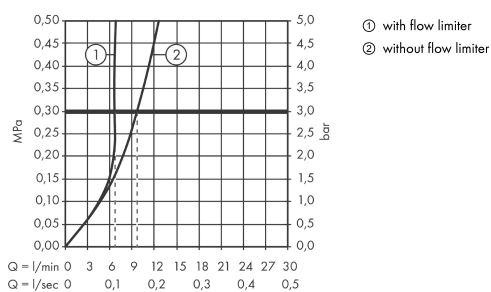

Doorstroombiagram