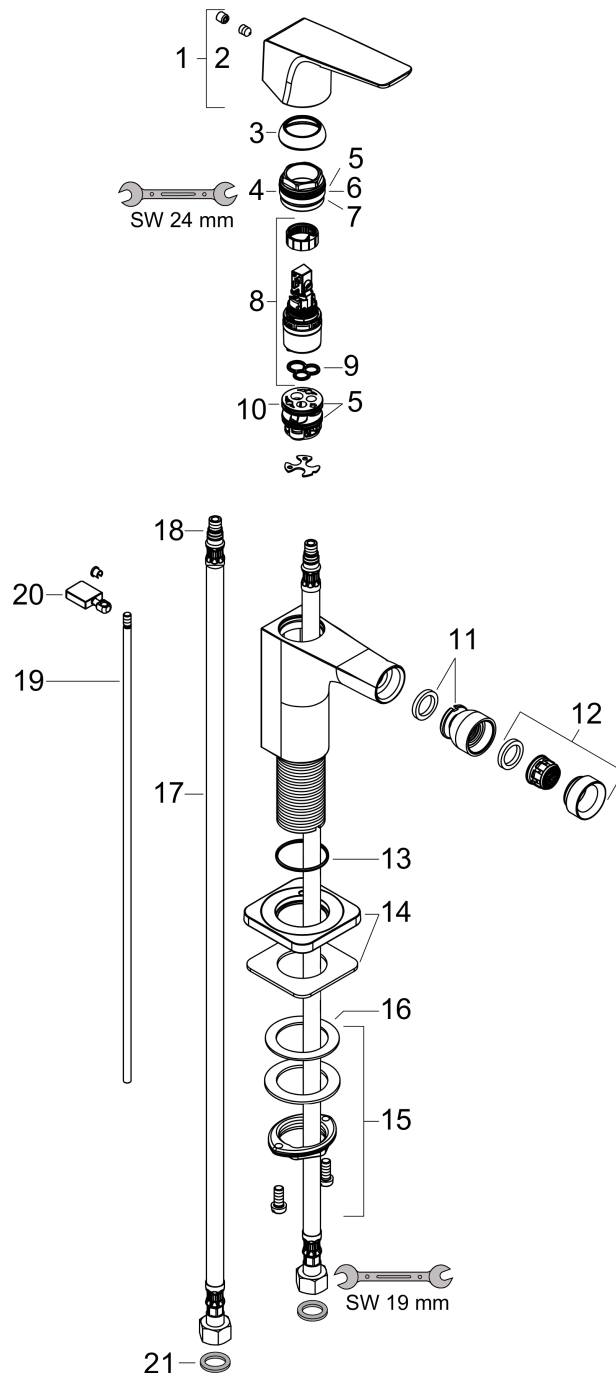

### Beschrijving

- ééngreeps bidetmengkraan, afvoergarnituur
- voorsprong uitloop 114 mm
- uitloophoogte: 101 mm
- perlator met kogelgewricht
- straalsoort: normale straal
- maximale doorstroomhoeveelheid bij 3 bar: 7,2 l/min
- keramisch kardoos
- temperatuurbegrenzing instelbaar
- pop-up afvoergarnituur G 1¼
- Kiwa K6161\_Mechanical Mixers EN817

### Maattekening

### Doorstroombiagram

**AXOR Citterio E**

ééngreeps bidetmengkraan met rechte greep, keramisch kardoos en afvoergarnituur

Finish: **chrom** Artikelnummer: **36121000**

**Explosietekening**

Bouwjaar: >02/16

### Reserveonderdelenlijst

Bouwjaar: >02/16

Regel	Beschrijving	Artikelnummer	Prijs incl. BTW	VE
1	greep	92593000	55,90 €	1
2	greepstop	96762000	2,90 €	1
3	afdekkap	98863000	44,65 €	1
4	moer	98864000	35,82 €	1
5	O-ring 23x2	98398000	2,90 €	1
6	O-ring 27x1,5	92527000	11,13 €	1
7	O-ring 25x1,5	98146000	2,90 €	1
8	kardoos compl.	97685000	55,90 €	1
9	dichting	98865000	27,95 €	1
10	kardoesadapter	98866000	27,95 €	1
11	kogelgewricht	96050000	35,82 €	1
12	perlator M24x1 (7 l/min)	94005000	22,39 €	1
13	O-ring 30x1,5	98433000	2,90 €	1
14	rozet	92190000	55,90 €	1
15	schachtbevestigingsset compl. (Ø 32)	13961000	22,39 €	1
16	stelring	97548000	2,90 €	1
17	aansluitslang 600 mm M8x0,75 G3/8	96556000	22,39 €	1
18	O-ring 7x1,5	98422000	2,90 €	1
19	trekstang	95128000	44,65 €	1
20	trekknop	92197000	22,39 €	1
21	dichtingsset	95581000	4,96 €	1
a	afvoergarnituur	94139000	-	1
b	schachtverlenging	13898000	70,30 €	1