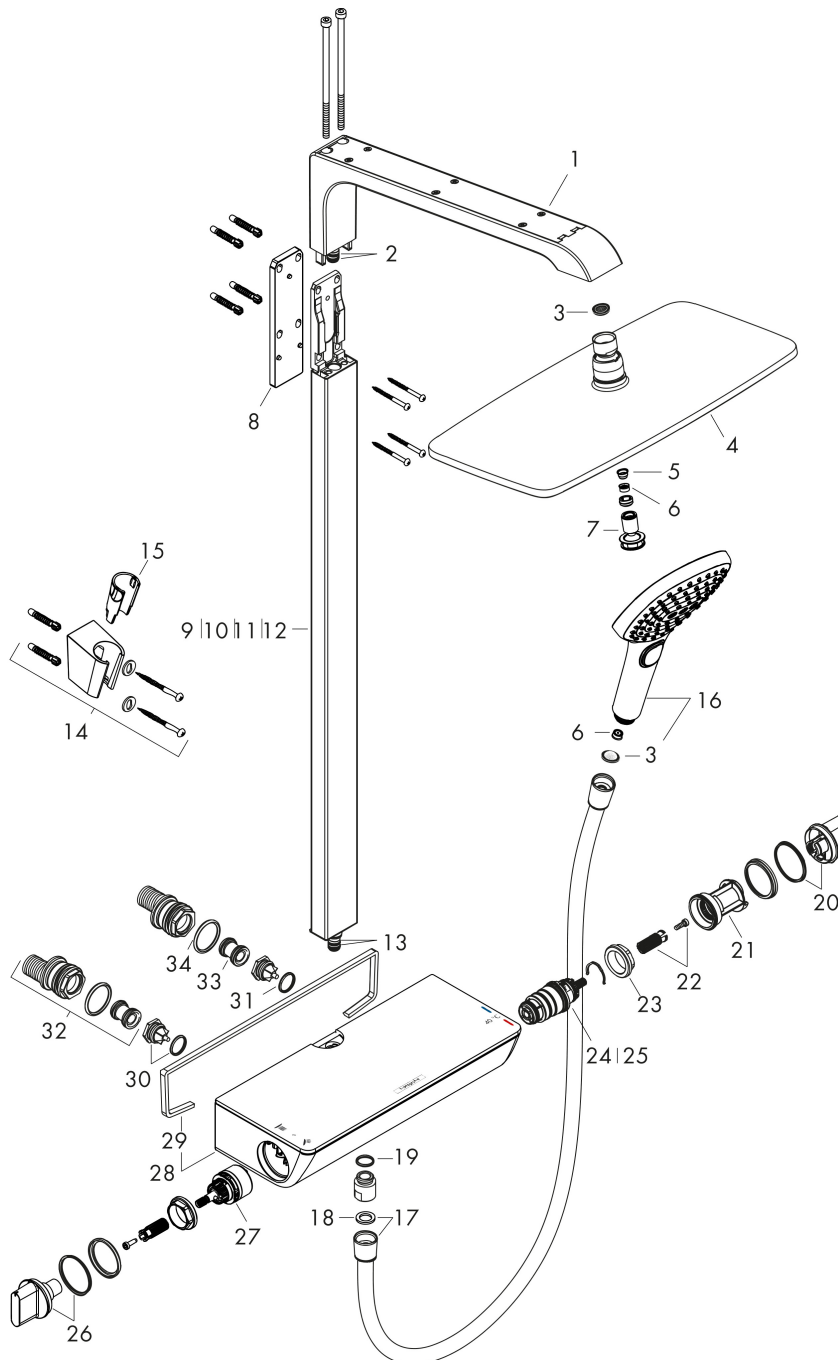

Merk hansgrohe
Artikelnaam **Raindance E Showerpipe 360 1jet EcoSmart met thermostaat**
Art.nr. 27286000
Oppervlakte chroom
Netto prijs 1.789,42 EUR

Explosietekening voor bouwjaar: >02/15

Merk	hansgrohe
Artikelnaam	Raindance E Showerpipe 360 1jet EcoSmart met thermostaat
Art.nr.	27286000
Oppervlakte	chrom
Netto prijs	1.789,42 EUR

Onderdelen voor bouwjaar: >02/15

Pos	Beschrijving	Art.nr.	Prijs
1	douche-arm	92267000	236,70
2	O-ring 9x1,5	98117000	3,12
3	zeefdichting	94246000	3,12
4	Hoofdouche	26604000	717,89
5	zeef	97735000	3,12
6	doorstroombegrenzer (9 l/min)	95659000	8,01
7	AIR ventiel	95416000	34,01
8	opvulschijf 7 mm	95960000	34,01
9	stijgbuis met afdekking (850 mm)	92265000	236,70
10	stijgbuis met afdekking (950 mm)	92357000	236,70
11	stijgbuis met afdekking (1282 mm)	92266000	312,42
12	stijgbuis met afdekking (1382 mm)	92358000	380,02
13	O-ring 9x1,8	98118000	3,12
14	douchehouder	28331000	29,87
15	gummi	98918000	3,12
16	Handdouche	26521000	114,19
17	doucheslang Isiflex'B 1,60 m	28276000	33,73
18	dichting	98058000	3,12
19	O-ring 14x2	98129000	3,12
20	thermostaatgreep	95770000	54,08
21	aanslagring	95771000	8,01
22	greepadapter m. schroef	92130000	4,99
23	moer	98913000	17,26
24	temperatuur regeleenheid	98282000	95,16
25	regeleenheid voor verwisselde aansluitingen	92373000	236,70
26	greep	95957000	66,87
27	bovendeel met omstelling	98283000	66,87
28	kap	98478000	236,70
29	dichting	97530000	4,99
30	terugslagklep (drukbestendig tot 2 MPa)	95773000	26,73
31	O-ring 17x2	98199000	3,12
32	S-koppelingenset	95772000	81,54
33	slagdemper	96429000	4,99
34	O-ring 29x3	98371000	4,99