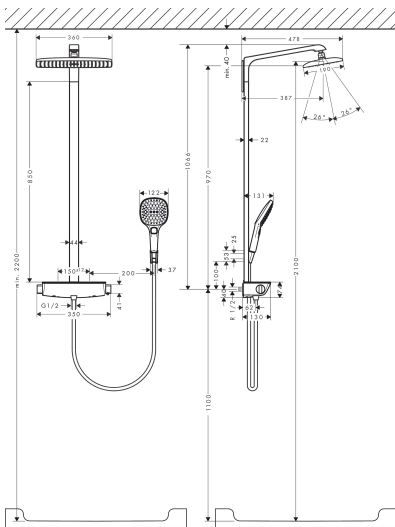

## Stroomschema

Q = l/min 0 3 6 9 12 15 18 21 24 27 30  
 Q = l/sec 0 0,1 0,2 0,3 0,4 0,5

1 Handdouche  
 2 Hoofddouche

Merk	hansgrohe
Artikelnaam	<b>Raindance E</b> Showerpipe 360 1jet EcoSmart met thermostaat
Art.nr.	27286000
Oppervlakte	chrom
Netto prijs	1.789,42 EUR

## Installatievoorbeelden

**i** Afmetingen kunnen variëren vanwege keramische toleranties die verband houden met het productieproces.

Merk hansgrohe  
 Artikelnaam **Raindance E Showerpipe 360 1jet EcoSmart met thermostaat**  
 Art.nr. 27286000  
 Oppervlakte chroom  
 Netto prijs 1.789,42 EUR

## Onderdelen voor bouwjaar: >02/15

Pos	Beschrijving	Art.nr.	Prijs
1	douche-arm	92267000	236,70
2	O-ring 9x1,5	98117000	3,12
3	zeefdichting	94246000	3,12
4	Hoofdouche	26604000	717,89
5	zeef	97735000	3,12
6	doorstroombegrenzer (9 l/min)	95659000	8,01
7	AIR ventiel	95416000	34,01
8	opvulschijf 7 mm	95960000	34,01
9	stijgbuis met afdekking (850 mm)	92265000	236,70
10	stijgbuis met afdekking (950 mm)	92357000	236,70
11	stijgbuis met afdekking (1282 mm)	92266000	312,42
12	stijgbuis met afdekking (1382 mm)	92358000	380,02
13	O-ring 9x1,8	98118000	3,12
14	douchehouder	28331000	29,87
15	gummi	98918000	3,12
16	Handdouche	26521000	114,19
17	doucheslang Isiflex'B 1,60 m	28276000	33,73
18	dichting	98058000	3,12
19	O-ring 14x2	98129000	3,12
20	thermostaatgreep	95770000	54,08
21	aanslagring	95771000	8,01
22	greepadapter m. schroef	92130000	4,99
23	moer	98913000	17,26
24	temperatuur regeleenheid	98282000	95,16
25	regeleenheid voor verwisselde aansluitingen	92373000	236,70
26	greep	95957000	66,87
27	bovendeel met omstelling	98283000	66,87
28	kap	98478000	236,70
29	dichting	97530000	4,99
30	terugslagklep (drukbestendig tot 2 MPa)	95773000	26,73
31	O-ring 17x2	98199000	3,12
32	S-koppelingenset	95772000	81,54
33	slagdemper	96429000	4,99
34	O-ring 29x3	98371000	4,99

## Onderdelen voor bouwjaar: >02/15

Pos	Beschrijving	Art.nr.	Prijs
a	remschijf	92832000	4,99