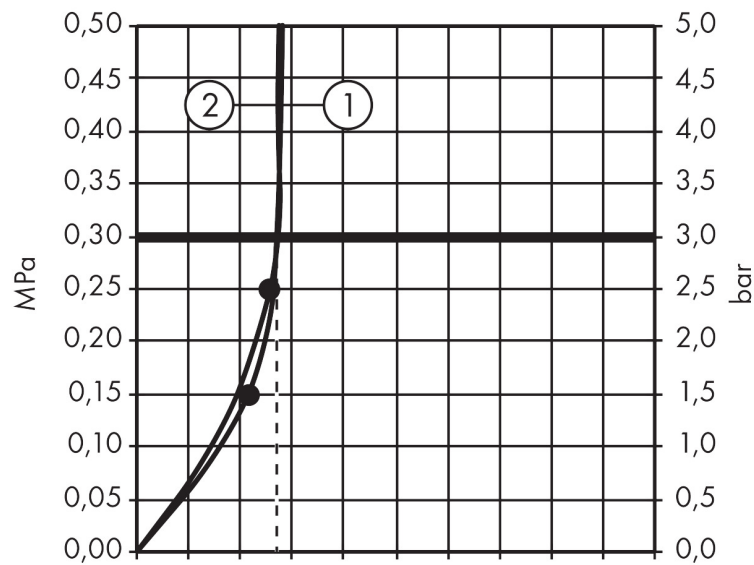

Merk hansgrohe  
 Artikelnaam **Raindance E** Showerpipe 360 1jet EcoSmart met thermostaat  
 Art.nr. 27286000  
 Oppervlakte chroom  
 Netto prijs 1.789,42 EUR

## Stroomschema

Q = l/min 0 3 6 9 12 15 18 21 24 27 30  
 Q = l/sec 0 0,1 0,2 0,3 0,4 0,5

1 Handdouche  
 2 Hoofddouche

Merk	hansgrohe
Artikelnaam	<b>Raindance E</b> Showerpipe 360 1jet EcoSmart met thermostaat
Art.nr.	27286000
Oppervlakte	chrom
Netto prijs	1.789,42 EUR

## Installatievoorbeelden

**i** Afmetingen kunnen variëren vanwege keramische toleranties die verband houden met het productieproces.

Merk hansgrohe  
 Artikelnaam **Raindance E Showerpipe 360 1jet EcoSmart met thermostaat**  
 Art.nr. 27286000  
 Oppervlakte chroom  
 Netto prijs 1.789,42 EUR