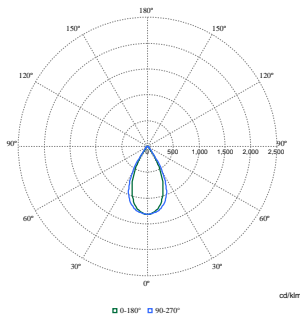

Fotometrische gegevens

Polar Normal (separate) - BY580PI - 910505102914