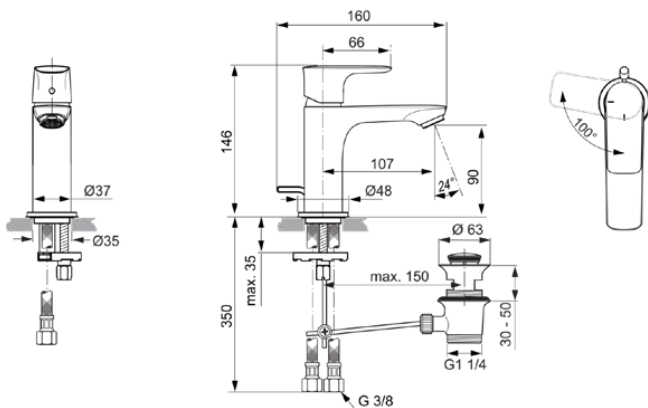

CONNECT AIR

A7008AA

CONNECT AIR | Wastafelmengkraan 48x160x146 mm, 107 mm sprong uitloop in chroom afwerking, 5 l/min (3 bar), met waste | EasyFix, Blue Start technologie, Ecoflow, EPD, SmartShine

Afbeelding & technische tekening

Algemene informatie

Productcategorie:	Wastafelmengkranen
Producttype:	Wastafelmengkraan
Merk:	Ideal Standard
Collectie:	CONNECT AIR
Ontwerper:	Ideal Standard
Colour:	AA - Chroom
Afwerking van het oppervlak:	glanzend
Hoogte (mm):	146
Breedte (mm):	48
Lengte / sprong (mm):	160
Bevestigingswijze:	EasyFix
Nettogewicht (kg):	1.30
EAN-code:	4015413342513