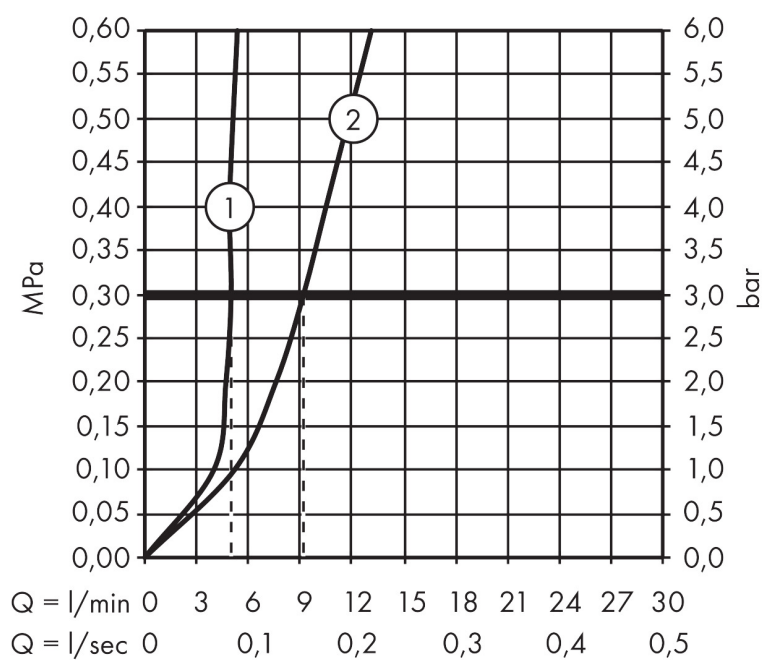

Merk AXOR
Artikelnaam **AXOR Montreux** tweegreeps wastafelmengkraan 220 met rechte reep met PopUp trekwaste
Art.nr. 16511000
Oppervlakte chroom
Netto prijs 1.217,95 EUR

Stroomschema