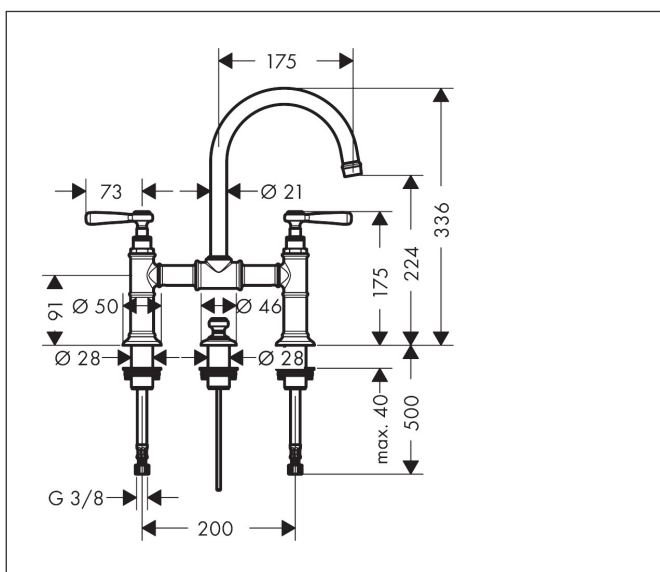

Merk	AXOR
Artikelnaam	<b>AXOR Montreux</b> tweegreeps wastafelmengkraan 220 met rechte reep met PopUp trekwaste
Art.nr.	16511000
Oppervlakte	chrom
Netto prijs	1.217,95 EUR

## Maat tekeningen

## Kenmerken

- ComfortZone: 220
- voorsprong uitloop 175 mm
- uitloophoogte: 224 mm
- greepvariant: rechte greep
- met draaibare uitloop
- draaibereik met draaibare uitloop van 120° voor meer bewegingsvrijheid
- straalsoort: normale straal
- maximale doorstroomhoeveelheid bij 3 bar: 5 l/min
- keramische kranen warm/koud 90°
- pop-up afvoergarnituur G 1 1/4
- EU taxonomie: max 6l/min - draagt substantieel bij aan duurzaamheid

## Stroomschema

Merk	AXOR
Artikelnaam	<b>AXOR Montreux</b> tweegreeps wastafelmengkraan 220 met rechte reep met PopUp trekwaste
Art.nr.	16511000
Oppervlakte	chrom
Netto prijs	1.217,95 EUR