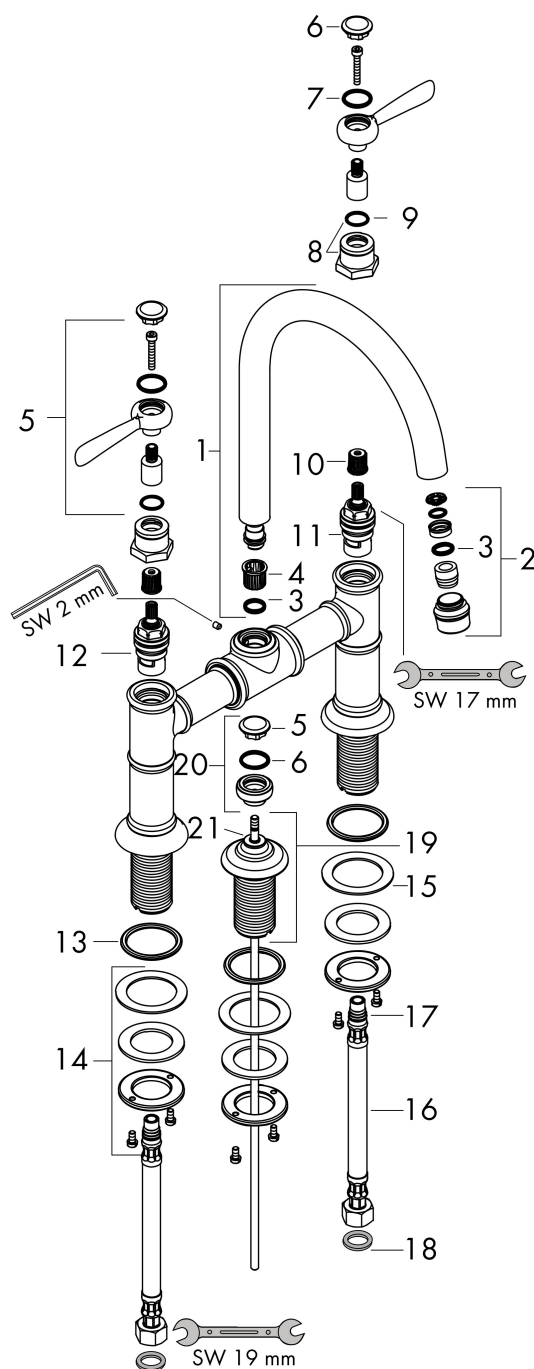

## Technologie

Merk AXOR  
Artikelnaam **AXOR Montreux** tweegreeps wastafelmengkraan 220 met rechte reep met PopUp trekwaste  
Art.nr. 16511000  
Oppervlakte chroom  
Netto prijs 1.217,95 EUR

## Stroomschema

Merk	AXOR
Artikelnaam	<b>AXOR Montreux</b> tweegreeps wastafelmengkraan 220 met rechte reep met PopUp trekwaste
Art.nr.	16511000
Oppervlakte	chrom
Netto prijs	1.217,95 EUR

## Explosietekening voor bouwjaar: >12/16

Merk	AXOR
Artikelnaam	<b>AXOR Montreux</b> tweegreeps wastafelmengkraan 220 met rechte reep met PopUp trekwaste
Art.nr.	16511000
Oppervlakte	chrom
Netto prijs	1.217,95 EUR

## Onderdelen voor bouwjaar: >12/16

Pos	Beschrijving	Art.nr.	Prijs
1	uitloop compl.	97990000	185,60
2	perlator laminar M18x1 (7 l/min)	97991000	32,70
3	O-ring 11x2	98127000	3,00
4	stelring	92849000	7,70
5	greep	92705000	78,40
6	greepstopset, koud / warm / neutraal	97987000	52,00
7	O-ring 16x2	98133000	3,00
8	huls	92712000	64,30
9	O-ring 14x1,78	92984000	3,00
10	greepadapter	92375000	40,60
11	bovendeel links sluitend	94008000	32,70
12	bovendeel rechts sluitend	94009000	32,70
13	O-ring 34x4	98155000	3,00
14	schachtbevestiging voor stopkraan	96078000	25,70
15	stelring	97548000	3,00
16	aansluitslang 600 mm M10x1 G3/8	97398000	25,70
17	O-ring 8x1,75	97827000	3,00
18	dichtingsset	95581000	4,80
19	rozet	98620000	64,30
20	trekknop	98619000	64,30
21	O-ring 5x1	98196000	3,00
a	afvoergarnituur	94139000	71,40
b	Kranenvet	90920000	12,70