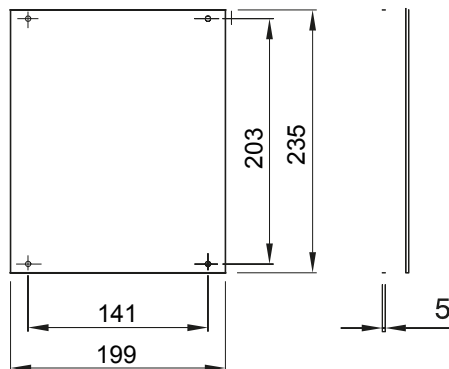

Accessoires en aanvullende items voor distributie- en automatiseringskasten serie 46.

Voor borden L x H (mm)	250 x 300	Geschikt voor	46QP - 46QM - 46QX
Type materiaal	Isolatie	Electrocod	0303

### DIMENSIONAL