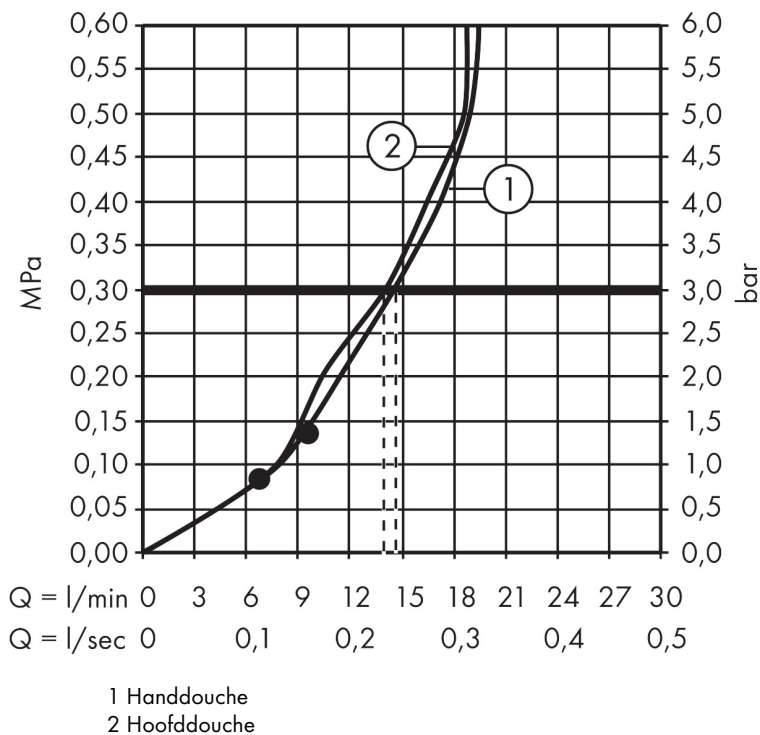

Merk hansgrohe
 Artikelnaam **Croma Select S** Showerpipe 280 1jet met ééngreeps mengkraan
 Art.nr. 26791000
 Oppervlakte chroom
 Netto prijs 1.014,36 EUR

Stroomschema

| | |
|-------------|---|
| Merk | hansgrohe |
| Artikelnaam | Croma Select S Showerpipe 280 1jet met ééngreeps mengkraan |
| Art.nr. | 26791000 |
| Oppervlakte | chroom |
| Netto prijs | 1.014,36 EUR |

Installatievoorbeelden

i Afmetingen kunnen variëren vanwege keramische toleranties die verband houden met het productieproces.

Merk hansgrohe
 Artikelnaam **Croma Select S** Showerpipe 280 1jet met ééngreeps mengkraan
 Art.nr. 26791000
 Oppervlakte chroom
 Netto prijs 1.014,36 EUR

Explosietekening voor bouwjaar: >12/20

| | |
|-------------|---|
| Merk | hansgrohe |
| Artikelnaam | Croma Select S Showerpipe 280 1jet met ééngreeps mengkraan |
| Art.nr. | 26791000 |
| Oppervlakte | chrom |
| Netto prijs | 1.014,36 EUR |