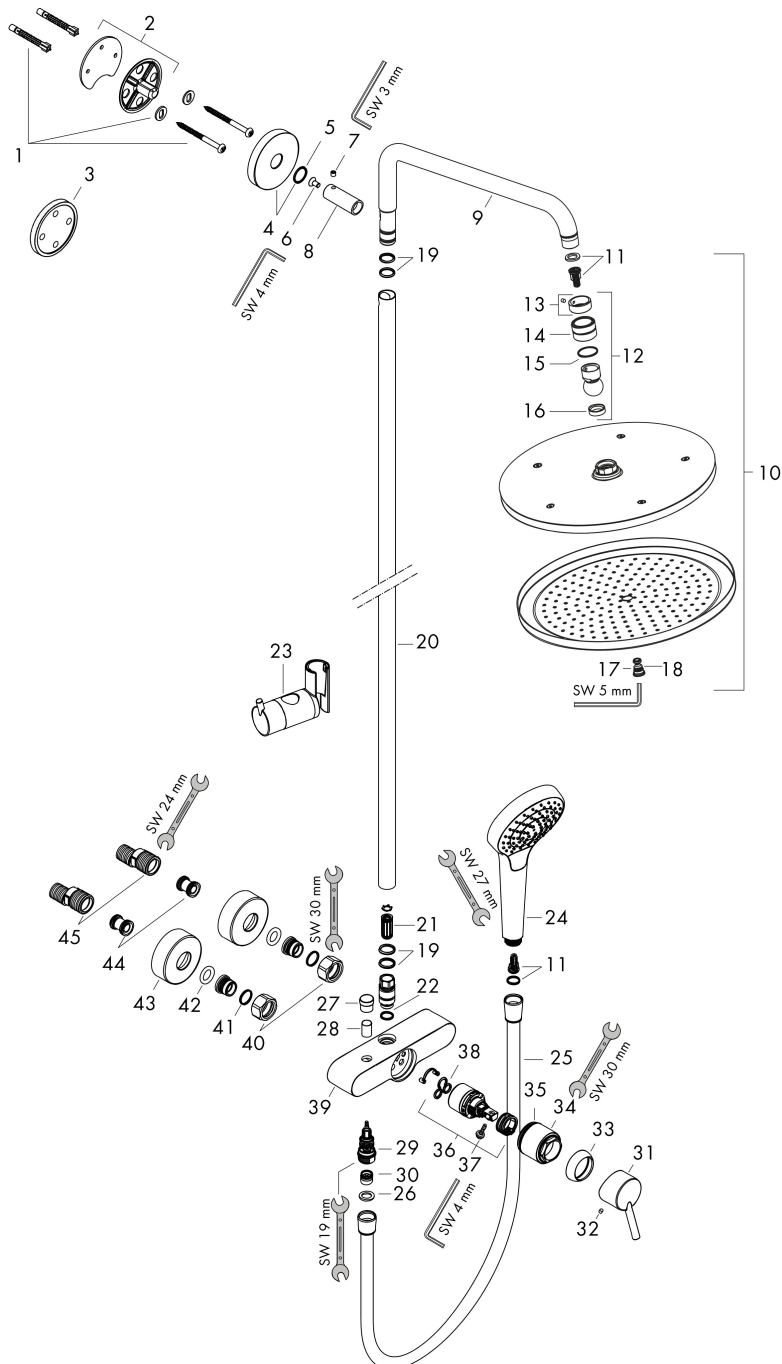

Merk hansgrohe
 Artikelnaam **Croma Select S** Showerpipe 280 1jet met ééngreeps mengkraan
 Art.nr. 26791000
 Oppervlakte chroom
 Netto prijs 1.014,36 EUR

Stroomschema

| | |
|-------------|---|
| Merk | hansgrohe |
| Artikelnaam | Croma Select S Showerpipe 280 1jet met ééngreeps mengkraan |
| Art.nr. | 26791000 |
| Oppervlakte | chroom |
| Netto prijs | 1.014,36 EUR |

Installatievoorbeelden

i Afmetingen kunnen variëren vanwege keramische toleranties die verband houden met het productieproces.

Merk hansgrohe
 Artikelnaam **Croma Select S** Showerpipe 280 1jet met ééngreeps mengkraan
 Art.nr. 26791000
 Oppervlakte chroom
 Netto prijs 1.014,36 EUR

Explosietekening voor bouwjaar: >12/20

| | |
|-------------|---|
| Merk | hansgrohe |
| Artikelnaam | Croma Select S Showerpipe 280 1jet met ééngreeps mengkraan |
| Art.nr. | 26791000 |
| Oppervlakte | chrom |
| Netto prijs | 1.014,36 EUR |