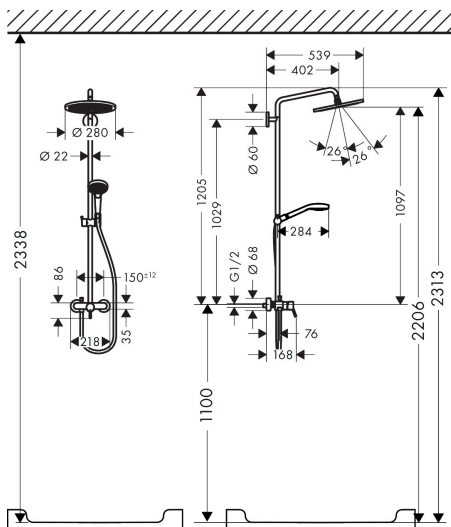

Merk hansgrohe
 Artikelnaam **Croma Select S** Showerpipe 280 1jet met ééngreeps mengkraan
 Art.nr. 26791000
 Oppervlakte chroom
 Netto prijs 1.014,36 EUR

Stroomschema

| | |
|-------------|---|
| Merk | hansgrohe |
| Artikelnaam | Croma Select S Showerpipe 280 1jet met ééngreeps mengkraan |
| Art.nr. | 26791000 |
| Oppervlakte | chroom |
| Netto prijs | 1.014,36 EUR |

Installatievoorbeelden

i Afmetingen kunnen variëren vanwege keramische toleranties die verband houden met het productieproces.

Merk hansgrohe
 Artikelnaam **Croma Select S** Showerpipe 280 1jet met ééngreeps mengkraan
 Art.nr. 26791000
 Oppervlakte chroom
 Netto prijs 1.014,36 EUR

Explosietekening voor bouwjaar: >12/20

| | |
|-------------|---|
| Merk | hansgrohe |
| Artikelnaam | Croma Select S Showerpipe 280 1jet met ééngreeps mengkraan |
| Art.nr. | 26791000 |
| Oppervlakte | chrom |
| Netto prijs | 1.014,36 EUR |