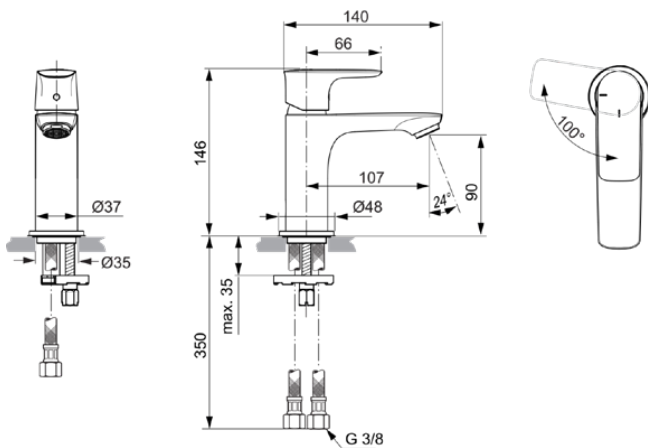

## A7011AA

CONNECT AIR | Wastafelmengkraan 48x145.5x146 mm, 107 mm sprong uitloop in chroom afwerking, 5 l/min (3 bar), zonder waste | EasyFix, Blue Start technologie, Ecoflow, EPD, SmartShine

### Algemene informatie

Productcategorie:	Wastafelmengkranen
Producttype:	Wastafelmengkraan
Merk:	Ideal Standard
Collectie:	CONNECT AIR
Ontwerper:	Ideal Standard
Colour:	AA - Chroom
Afwerking van het oppervlak:	glanzend
Hoogte (mm):	146
Breedte (mm):	48
Lengte / sprong (mm):	145.5
Bevestigingswijze:	EasyFix
Nettogewicht (kg):	1.06
EAN-code:	4015413341882