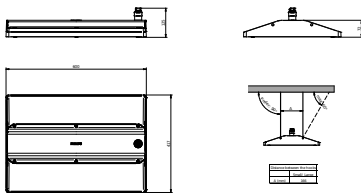

GentleSpace Gen4

Lumenbehoud (EN-IEC 62722-2-1) bij mediaan -
bruikbare levensduur van 50.000 uur

Lumenbehoud (EN-IEC 62722-2-1) bij mediaan L85
bruikbare levensduur van 100.000 uur

Productgegevens

Productnaam voor bestelling	BY581P 250S/840 DIA NB GC SI
Volledige productnaam	BY581P 250S/840 DIA NB GC SI
Full EOC	872016958909400
Bestelcode	8720169589094

Materiaaln. (12NC)	910505102915
Lokale code	8720169589094
Numerator - Aantal per pak	1
EAN/UPC - product/behuizing	8720169589094
Numerator - Dozen per buitendoos	1
EAN/UPC - Case	8720169589094
Code productfamilie	BY581P [Gentlespace gen4 Large]

Maatschets

BY581P, BY583P suspended