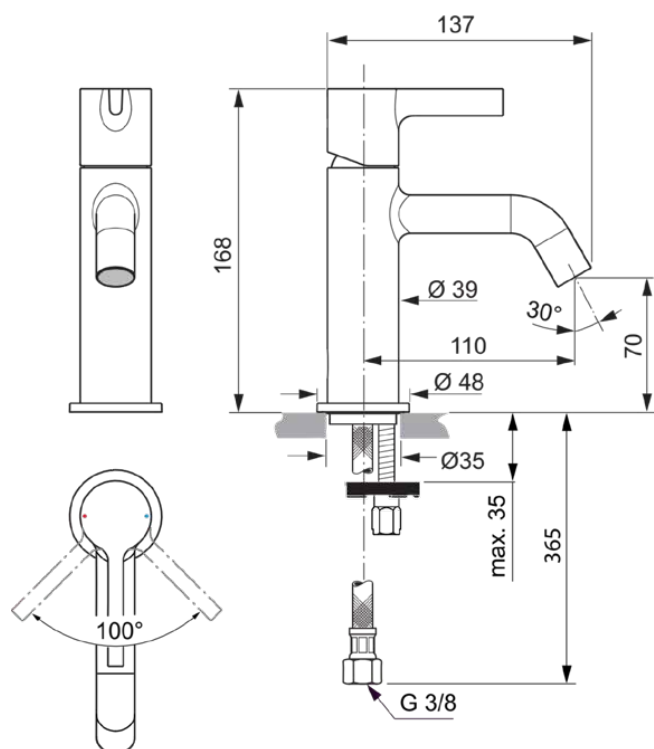

JOY

BC852A2

JOY | Wastafelmengkraan 48x143.5x168 mm, 110 mm sprong uitloop in brushed gold afwerking, 5 l/min (3 bar), zonder waste | EasyFix, Verborgen straalregelaar, Ecoflow, FirmaFlow, PVD technologie

Afbeelding & technische tekening

Algemene informatie

Productcategorie:	Wastafelmengkranen
Producttype:	Wastafelmengkraan
Merk:	Ideal Standard
Collectie:	JOY
Ontwerper:	Palomba Serafini Associati
Colour:	A2 - Brushed Gold
Afwerking van het oppervlak:	satijn
Hoogte (mm):	168
Breedte (mm):	48
Lengte / sprong (mm):	143.5
Bevestigingswijze:	EasyFix
Nettogewicht (kg):	1.16
VVS:	701418515
EAN-code:	3800861087816

Productnormen & certificeringen

Normen:	EN 248 DIN 4109-1 EN 817
Naam van het KIWA-certificaat:	K99067
Aansluitdraad van de straalregelaar:	

Product specificaties

Aantal rozetten:	1
Aantal grepen:	1
BlueStart technologie:	Nee
Kleurcode:	A2
Kleuromschrijving:	brushed gold
Cool Body Technologie:	Nee
FirmaFlow mengpatroon:	Ja
Toepassing greep:	Volume & temperatuurregeling
Positie greep:	Bovenkant
Ideal Pure technologie:	Nee