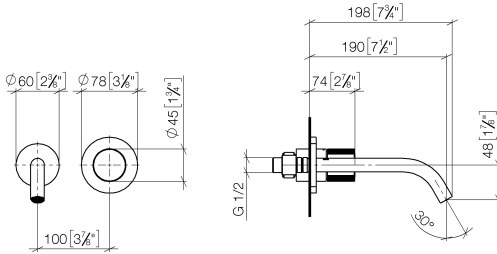

**META META PURE Waschtisch-Wand-Einhandatterie ohne Ablaufgarnitur -
Light Gold**

META

36 860 664

- Ausladung 190 mm
- starrer Auslauf
- runder luftangereicherter Strahl
- Bohrungsdurchmesser Auslauf 37 mm
- Bohrungsdurchmesser Einhandatterie 57 mm
- Rosette für Auslauf Ø 55 mm
- Rosette für Mischer Ø 78 mm
- Durchfluss max. 5,7 l/min
- bleifrei
- Dieses Produkt leistet einen Beitrag zur Erfüllung der Vorgaben von nachhaltigen Gebäudezertifizierungen, z.B. LEED®, BREEAM®, DGNB

Benötigtes Zubehör

UP-Wand-Einhandatterie - 35 860 970 90

- Min. Einbautiefe 80 mm
- Max. Einbautiefe 95 mm

36 860 664
mm [inches]

Durchflussdiagramm

Wurfweitendiagramm

Codes & Standards

DIN 4109

EN 817

ISO 3822

Ü-Zeichen

META META PURE Waschtisch-Wand-Einhandbatterie ohne Ablaufgarnitur -
Light Gold

META

36 860 664
Zertifikate

DVGW_DW- LGA_29
6512DN0

36 860 664