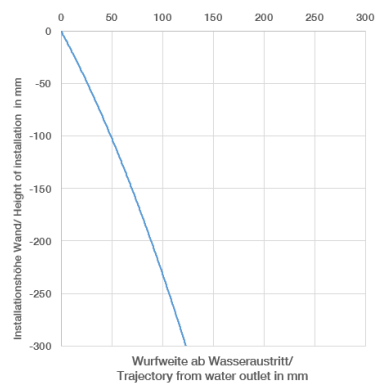

**META META PURE Waschtisch-Wand-Einhandatterie ohne Ablaufgarnitur -
Light Gold**

META

36 860 664

- Ausladung 190 mm
- starrer Auslauf
- runder luftangereicherter Strahl
- Bohrungsdurchmesser Auslauf 37 mm
- Bohrungsdurchmesser Einhandatterie 57 mm
- Rosette für Auslauf Ø 55 mm
- Rosette für Mischer Ø 78 mm
- Durchfluss max. 5,7 l/min
- bleifrei
- Dieses Produkt leistet einen Beitrag zur Erfüllung der Vorgaben von nachhaltigen Gebäudezertifizierungen, z.B. LEED®, BREEAM®, DGNB

Benötigtes Zubehör

UP-Wand-Einhandatterie - 35 860 970 90

- Min. Einbautiefe 80 mm
- Max. Einbautiefe 95 mm

36 860 664
mm [inches]

Durchflussdiagramm

Wurfweitendiagramm

Codes & Standards

DIN 4109