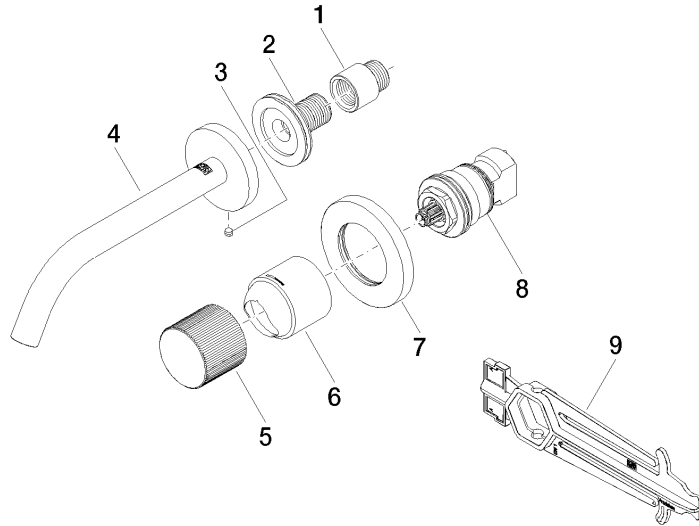

**META META PURE Waschtisch-Wand-Einhandatterie ohne Ablaufgarnitur -
Light Gold**

META

36 860 664

- Ausladung 190 mm
- starrer Auslauf
- runder luftangereicherter Strahl
- Bohrungsdurchmesser Auslauf 37 mm
- Bohrungsdurchmesser Einhandatterie 57 mm
- Rosette für Auslauf Ø 55 mm
- Rosette für Mischer Ø 78 mm
- Durchfluss max. 5,7 l/min
- bleifrei
- Dieses Produkt leistet einen Beitrag zur Erfüllung der Vorgaben von nachhaltigen Gebäudezertifizierungen, z.B. LEED®, BREEAM®, DGNB

Benötigtes Zubehör

UP-Wand-Einhandatterie - 35 860 970 90

- Min. Einbautiefe 80 mm
- Max. Einbautiefe 95 mm

36 860 664
mm [inches]

Durchflussdiagramm

Wurfweitendiagramm

Codes & Standards

DIN 4109

EN 817

ISO 3822

Ü-Zeichen

META META PURE Waschtisch-Wand-Einhandbatterie ohne Ablaufgarnitur -
Light Gold

META

36 860 664
Zertifikate

DVGW_DW- LGA_29
6512DN0

36 860 664

Produktversion von 7/1/2023

**META META PURE Waschtisch-Wand-Einhandbatterie ohne Ablaufgarnitur -
Light Gold**

META

36 860 664

Ersatzteilstückliste

Produktversion von 7/1/2023

Nr.	Artikelnummer	Benennung	Verbaumenge	Lieferzeit
	09 24 03 072 10 90	Verlängerung 1/2" x 20 mm -	9	2