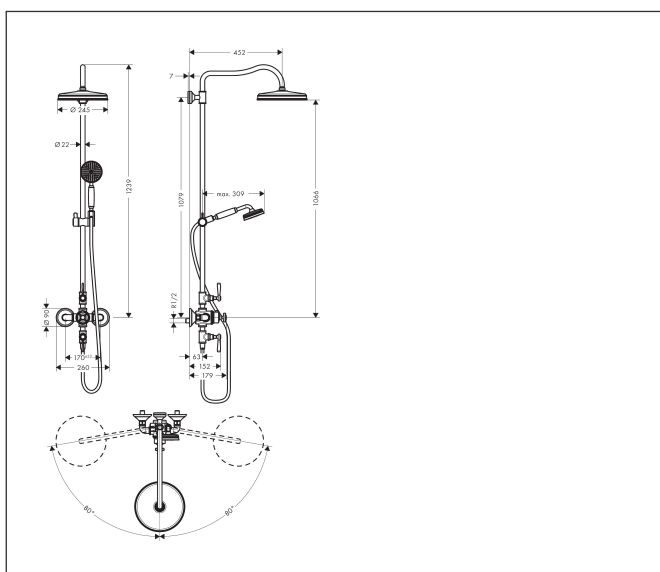

Merk	AXOR
Artikelnaam	AXOR Montreux Showerpipe met thermostaat en hoofddouche 240 1jet
Art.nr.	16572000
Oppervlakte	chrom
Netto prijs	2.904,54 EUR

Product foto

Maat tekeningen

Kenmerken

- bestaat uit: hoofddouche, handdouche, douchethermostaat, doucheslang, schuifstuk, douchestang
- afmeting straalplaatoppervlak hoofddouche: 240 mm
- straalsoort hoofddouche: RainAir volle zachte regenstraal
- functie van: 9,7 l/min
- straalsoort handdouche: RainAir volle zachte regenstraal
- maximale doorstroomhoeveelheid van handdouche bij 3 bar: 13,3 l/min
- maximale doorstroomhoeveelheid voor Showerpipe bij 3 bar: 22,4 l/min
- minimale bedrijfsdruk: 1 bar
- maximale bedrijfsdruk: 10 bar
- schuifstuk met hoogteverstelling
- lengte douchearm hoofddouche: 450 mm
- draaibare douchearm
- thermostaat AXOR Montreux
- Veiligheidsblokkering bij 40 °C
- SafetyFunctie: maximale warmwatertemperatuur vooraf instelbaar
- functies bediend met draaigreep
- opbouwmontage
- hartafstand: 170 ± 32 mm
- intrinsiek veilig tegen terugstroming
- diameter glijstang: 22 mm
- 2 functies