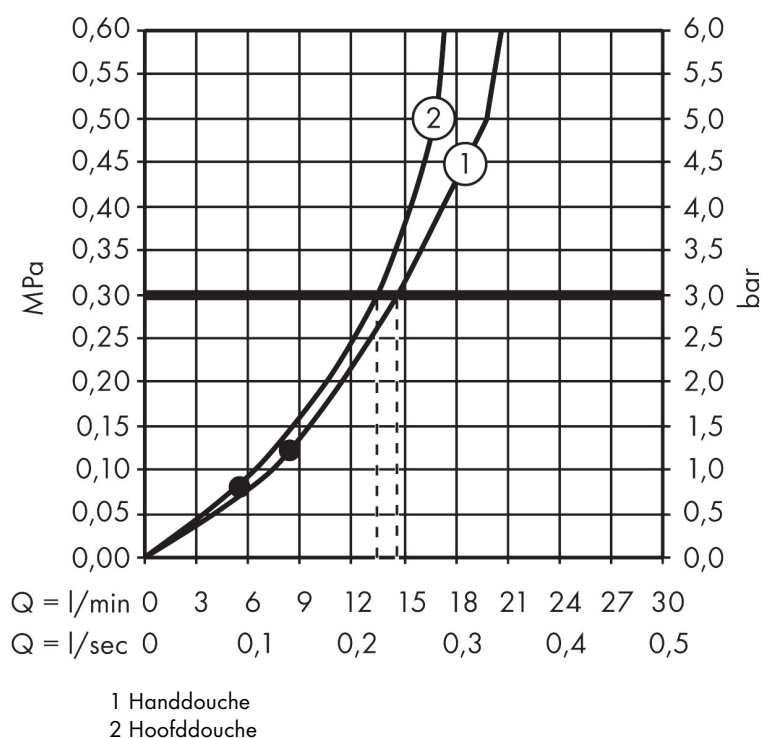

Merk	AXOR
Artikelnaam	AXOR Montreux Showerpipe met thermostaat en hoofddouche 240 1jet
Art.nr.	16572000
Oppervlakte	chrom
Netto prijs	2.904,54 EUR

Product foto

Maat tekeningen

Kenmerken

- bestaat uit: hoofddouche, handdouche, douchethermostaat, doucheslang, schuifstuk, douchestang
- afmeting straalplaatoppervlak hoofddouche: 240 mm
- straalsoort hoofddouche: RainAir volle zachte regenstraal
- functie van: 9,7 l/min
- straalsoort handdouche: RainAir volle zachte regenstraal
- maximale doorstroomhoeveelheid van handdouche bij 3 bar: 13,3 l/min
- maximale doorstroomhoeveelheid voor Showerpipe bij 3 bar: 22,4 l/min
- minimale bedrijfsdruk: 1 bar
- maximale bedrijfsdruk: 10 bar
- schuifstuk met hoogteverstelling
- lengte douchearm hoofddouche: 450 mm
- draaibare douchearm
- thermostaat AXOR Montreux
- Veiligheidsblokkering bij 40 °C
- SafetyFunctie: maximale warmwatertemperatuur vooraf instelbaar
- functies bediend met draaigreep
- opbouwmontage
- hartafstand: 170 ± 32 mm
- intrinsiek veilig tegen terugstroming
- diameter glijstang: 22 mm
- 2 functies

Technologie

Straalsoorten

Certificaat

Merk AXOR
 Artikelnaam **AXOR Montreux** Showerpipe met thermostaat en hoofddouche 240 1jet
 Art.nr. 16572000
 Oppervlakte chroom
 Netto prijs 2.904,54 EUR

Stroomschema