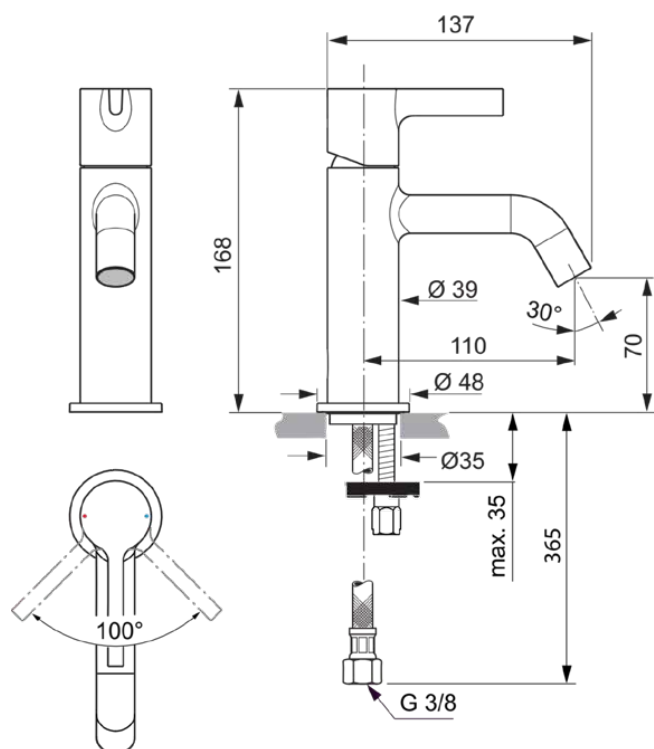

JOY

BC852A5

JOY | Wastafelmengkraan 48x143.5x168 mm, 110 mm sprong uitloop in magnetic grey afwerking, 5 l/min (3 bar), zonder waste | EasyFix, Verborgen straalregelaar, Ecoflow, EPD, FirmaFlow, PVD technologie

Afbeelding & technische tekening

Algemene informatie

Productcategorie:	Wastafelmengkranen
Producttype:	Wastafelmengkraan
Merk:	Ideal Standard
Collectie:	JOY
Ontwerper:	Palomba Serafini Associati
Colour:	A5 - Magnetic Grey
Afwerking van het oppervlak:	satijn
Hoogte (mm):	168
Breedte (mm):	48
Lengte / sprong (mm):	143.5
Bevestigingswijze:	EasyFix
Nettogewicht (kg):	1.16
VVS:	701418511
EAN-code:	3800861087854

- [EPD](#)
- [Declaration of Conformity](#)
- [Installation Guide](#)
- [Spare Parts List](#)

Productnormen & certificeringen

Normen:	EN 248 DIN 4109-1 EN 817
Naam van het KIWA-certificaat:	K99067
Aansluitdraad van de straalregelaar:	