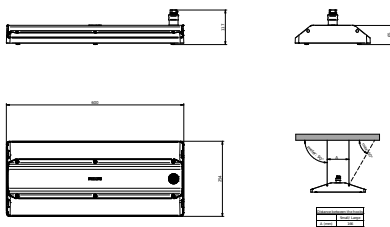

GentleSpace Gen4

Lumenbehoud (EN-IEC 62722-2-1) bij mediaan L85
bruikbare levensduur van 100.000 uur

Productgegevens

Productnaam voor bestelling	BY580P 170S/840 DIA HE NB GC SI
Volledige productnaam	BY580P 170S/840 DIA HE NB GC SI
Full EOC	872016958910000
Bestelcode	8720169589100
Materiaalnr. (12NC)	910505102916

Lokale code	8720169589100
Numerator - Aantal per pak	1
EAN/UPC - product/behuizing	8720169589100
Numerator - Dozen per buitendoos	1
EAN/UPC - Case	8720169589100
Code productfamilie	BY580P [Gentlespace gen4 Small]

Maatschets

BY580P, BY582P suspended