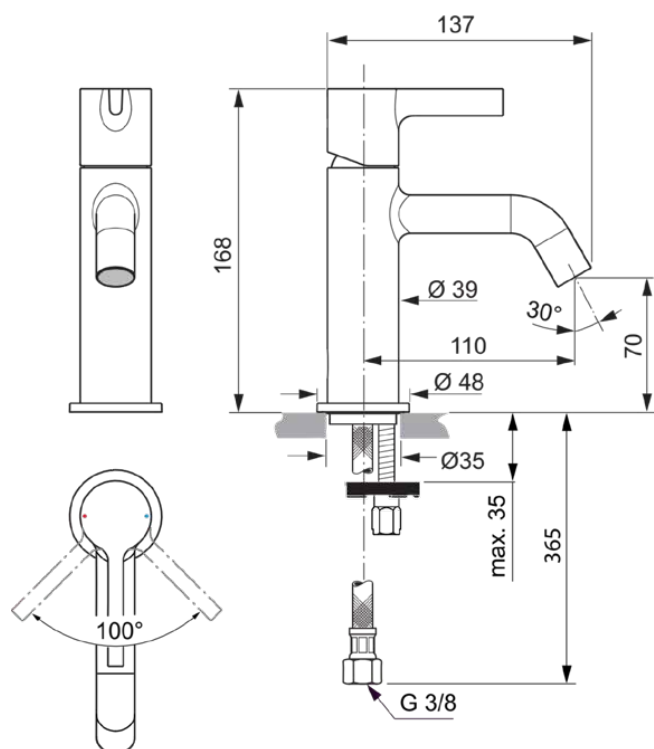

JOY

BC852AA

JOY | Wastafelmengkraan 48x143.5x168 mm, 110 mm sprong uitloop in chroom afwerking, 5 l/min (3 bar), zonder waste | EasyFix, Verborgen straalregelaar, Ecoflow, EPD, FirmaFlow, SmartShine

Afbeelding & technische tekening

Algemene informatie

Productcategorie:	Wastafelmengkranen
Producttype:	Wastafelmengkraan
Merk:	Ideal Standard
Collectie:	JOY
Ontwerper:	Palomba Serafini Associati
Colour:	AA - Chroom
Afwerking van het oppervlak:	glanzend
Hoogte (mm):	168
Breedte (mm):	48
Lengte / sprong (mm):	143.5
Bevestigingswijze:	EasyFix
Nettogewicht (kg):	1.16
VVS:	701418504
EAN-code:	3800861087731

- [EPD](#)
- [Declaration of Conformity](#)
- [Installation Guide](#)
- [Spare Parts List](#)

Productnormen & certificeringen

Normen:	EN 248 DIN 4109-1 EN 817
Naam van het KIWA-certificaat:	K99067
Naam van het BGCC-certificaat:	14-NURVSPSRB-4110
Aansluitdraad van de straalregelaar:	

JOY

BC852AA

JOY | Wastafelmengkraan 48x143.5x168 mm, 110 mm sprong uitloop in chroom afwerking, 5 l/min (3 bar), zonder waste | EasyFix, Verborgen straalregelaar, Ecoflow, EPD, FirmaFlow, SmartShine

Product specificaties