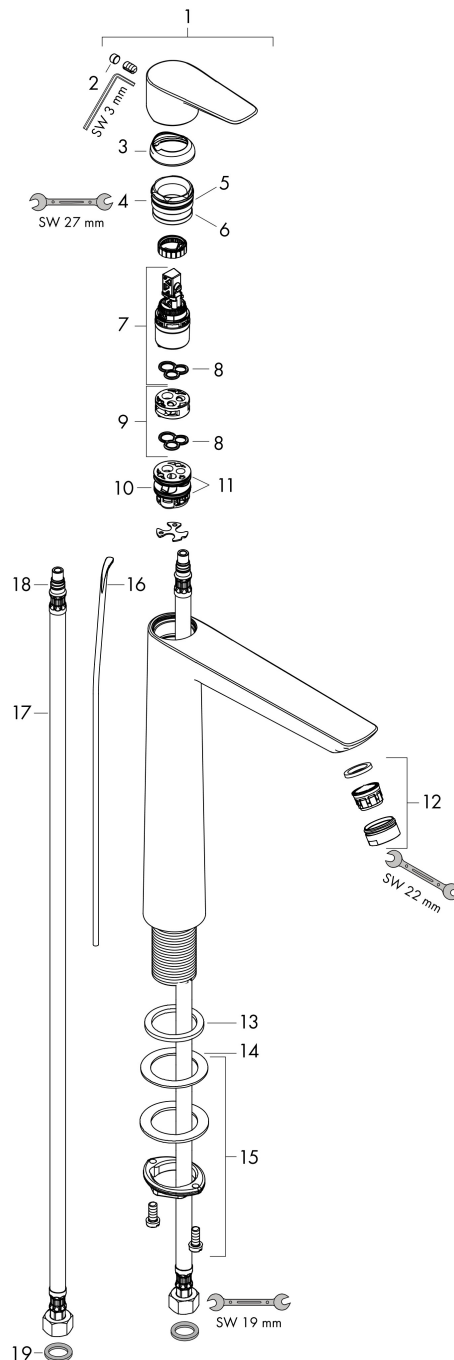

Merk hansgrohe
 Artikelnaam **Talis E** ééngreeps wastafelmengkraan 240 met PopUp trekwaste
 Art.nr. 71716700
 Oppervlakte Mat wit
 Netto prijs 418,70 EUR

Product foto

Kenmerken

- ComfortZone: 240
- voorsprong uitloop 183 mm
- uitloophoogte: 234 mm
- greepvariant: rechte greep
- vaste uitloop
- straalsoort: normale straal
- maximale doorstroomhoeveelheid bij 3 bar: 5 l/min
- keramisch kardoes
- pop-up afvoergarnituur G 1 ¼
- materiaal afvoergarnituur: metaal
- inclusief extra lange hefboomarm 340 mm
- EU taxonomie: max 6l/min - draagt substantieel bij aan duurzaamheid

Maat tekeningen

Technologie

Merk hansgrohe
 Artikelnaam **Talis E** ééngreeps wastafelmengkraan 240 met PopUp trekwaste
 Art.nr. 71716700
 Oppervlakte Mat wit
 Netto prijs 418,70 EUR

Stroomschema

Merk	hansgrohe
Artikelnaam	Talis E ééngreeps wastafelmengkraan 240 met PopUp trekwaste
Art.nr.	71716700
Oppervlakte	Mat wit
Netto prijs	418,70 EUR

Explosietekening voor bouwjaar: >11/19

Merk	hansgrohe
Artikelnaam	Talis E ééngreeps wastafelmengkraan 240 met PopUp trekwaste
Art.nr.	71716700
Oppervlakte	Mat wit
Netto prijs	418,70 EUR

Onderdelen voor bouwjaar: >11/19

Pos	Beschrijving	Art.nr.	Prijs
1	greep	92687700	60,90
2	greepstop	95704000	3,00
3	afdekkap	92625700	38,60
4	moer	92689000	20,40
5	O-ring 25x1,5	98146000	4,80
6	O-ring 27x1,5	92527000	7,70
7	kardoes compl.	97685000	52,00
8	dichting	98865000	25,70
9	kardoesadapter	92628000	16,60
10	kardoesadapter	98866000	25,70
11	O-ring 23x2	98398000	3,00
12	perlator M24x1 (5 l/min)	13185700	24,90
13	vlakdichting	98749000	4,80
14	stelring	97548000	3,00
15	schachtbevestigingsset compl. (Ø 32)	13961000	20,40
16	trekstang	96657700	15,60
17	aansluitslang 600 mm M8x0,75 G3/8	96556000	20,40
18	O-ring 7x1,5	98422000	3,00
19	dichtingsset	95581000	4,80
a	afvoergarnituur	94139700	137,30
b	schachtverlenging	13898000	64,30