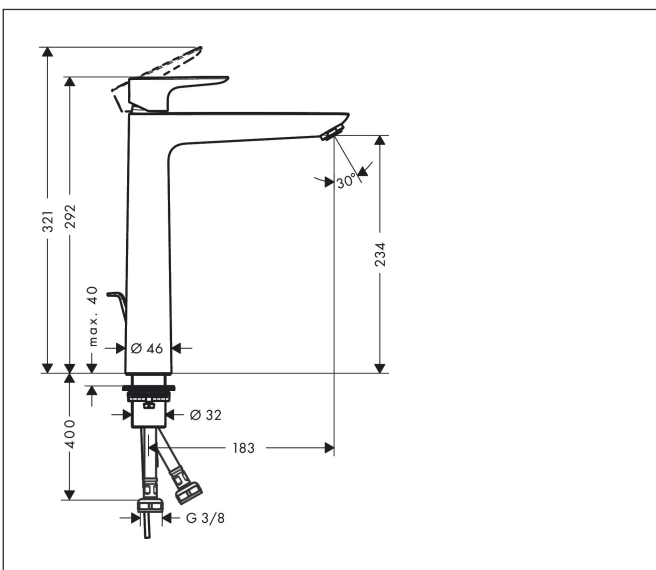

Merk hansgrohe
 Artikelnaam **Talis E** ééngreeps wastafelmengkraan 240 met PopUp trekwaste
 Art.nr. 71716700
 Oppervlakte Mat wit
 Netto prijs 418,70 EUR

Product foto

Kenmerken

- ComfortZone: 240
- voorsprong uitloop 183 mm
- uitloophoogte: 234 mm
- greepvariant: rechte greep
- vaste uitloop
- straalsoort: normale straal
- maximale doorstroomhoeveelheid bij 3 bar: 5 l/min
- keramisch kardoes
- pop-up afvoergarnituur G 1 ¼
- materiaal afvoergarnituur: metaal
- inclusief extra lange hefboomarm 340 mm
- EU taxonomie: max 6l/min - draagt substantieel bij aan duurzaamheid

Maat tekeningen

Technologie

Merk hansgrohe
 Artikelnaam **Talis E** ééngreeps wastafelmengkraan 240 met PopUp trekwaste
 Art.nr. 71716700
 Oppervlakte Mat wit
 Netto prijs 418,70 EUR

Stroomschema

Merk	hansgrohe
Artikelnaam	Talis E ééngreeps wastafelmengkraan 240 met PopUp trekwaste
Art.nr.	71716700
Oppervlakte	Mat wit
Netto prijs	418,70 EUR

Explosietekening voor bouwjaar: >11/19

Merk	hansgrohe
Artikelnaam	Talis E ééngreeps wastafelmengkraan 240 met PopUp trekwaste
Art.nr.	71716700
Oppervlakte	Mat wit
Netto prijs	418,70 EUR

Onderdelen voor bouwjaar: >11/19

Pos	Beschrijving	Art.nr.	Prijs
1	greep	92687700	60,90
2	greepstop	95704000	3,00
3	afdekkap	92625700	38,60
4	moer	92689000	20,40
5	O-ring 25x1,5	98146000	4,80
6	O-ring 27x1,5	92527000	7,70
7	kardoes compl.	97685000	52,00
8	dichting	98865000	25,70
9	kardoesadapter	92628000	16,60
10	kardoesadapter	98866000	25,70
11	O-ring 23x2	98398000	3,00
12	perlator M24x1 (5 l/min)	13185700	24,90
13	vlakdichting	98749000	4,80
14	stelring	97548000	3,00
15	schachtbevestigingsset compl. (Ø 32)	13961000	20,40
16	trekstang	96657700	15,60
17	aansluitslang 600 mm M8x0,75 G3/8	96556000	20,40
18	O-ring 7x1,5	98422000	3,00
19	dichtingsset	95581000	4,80
a	afvoergarnituur	94139700	137,30
b	schachtverlenging	13898000	64,30