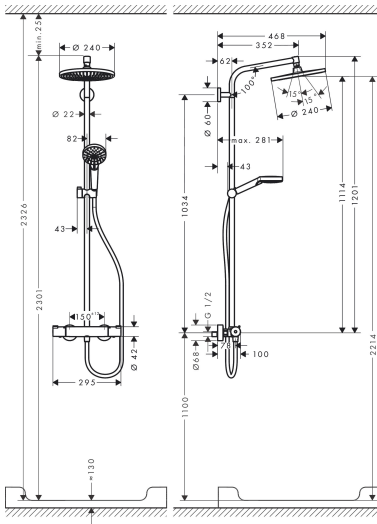

Merk hansgrohe  
 Artikelnaam **Crometta S** Showerpipe 240 1jet met thermostaat  
 Art.nr. 27267000  
 Oppervlakte chroom  
 Netto prijs 608,49 EUR

## Stroomschema

Merk	hansgrohe
Artikelnaam	<b>Crometta S</b> Showerpipe 240 1jet met thermostaat
Art.nr.	27267000
Oppervlakte	chrom
Netto prijs	608,49 EUR

## Installatievoorbeelden

**i** Afmetingen kunnen variëren vanwege keramische toleranties die verband houden met het productieproces.

Merk hansgrohe  
 Artikelnaam **Crometta S** Showerpipe 240 1jet met thermostaat  
 Art.nr. 27267000  
 Oppervlakte chroom  
 Netto prijs 608,49 EUR

## Explosietekening voor bouwjaar: >06/19

Merk	hansgrohe
Artikelnaam	<b>Crometta S</b> Showerpipe 240 ljet met thermostaat
Art.nr.	27267000
Oppervlakte	chrom
Netto prijs	608,49 EUR