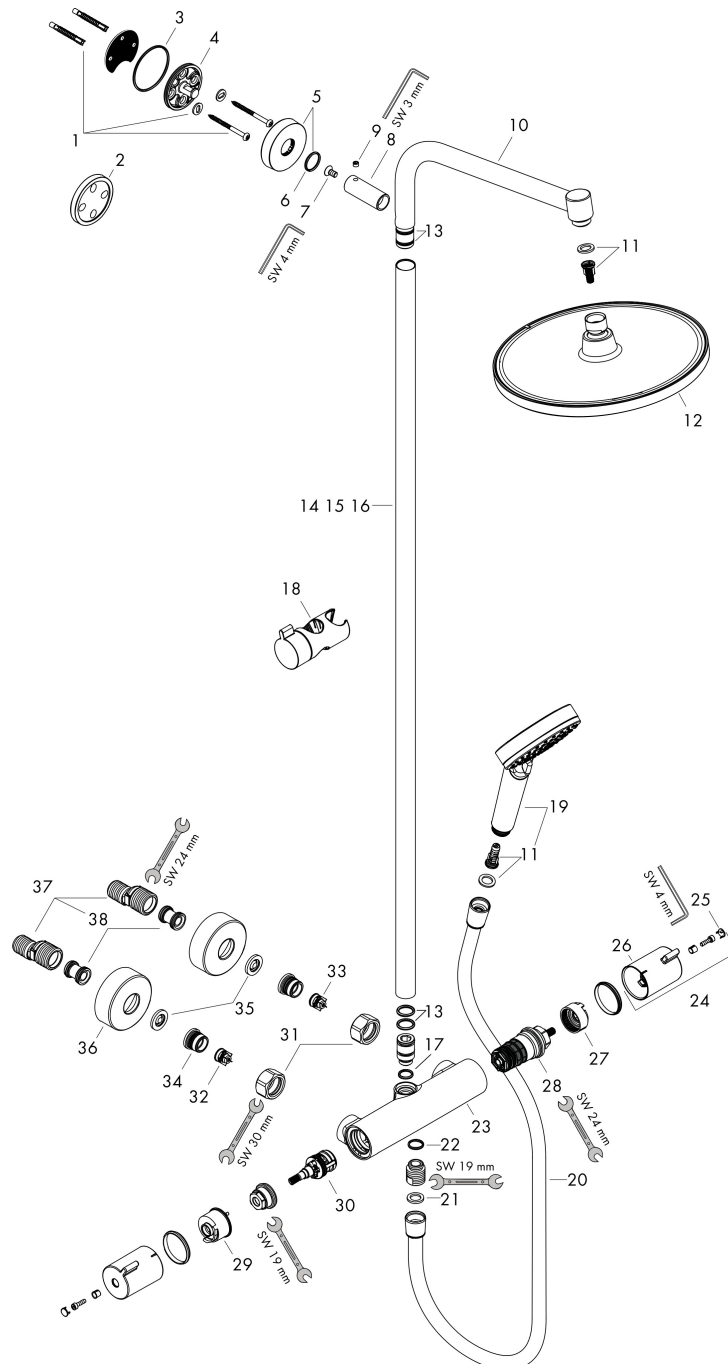

## Stroomschema

Merk	hansgrohe
Artikelnaam	<b>Crometta S</b> Showerpipe 240 1jet met thermostaat
Art.nr.	27267000
Oppervlakte	chrom
Netto prijs	608,49 EUR

## Installatievoorbeelden

**i** Afmetingen kunnen variëren vanwege keramische toleranties die verband houden met het productieproces.

Merk hansgrohe  
 Artikelnaam **Crometta S** Showerpipe 240 1jet met thermostaat  
 Art.nr. 27267000  
 Oppervlakte chroom  
 Netto prijs 608,49 EUR

## Explosietekening voor bouwjaar: >06/19

Merk	hansgrohe
Artikelnaam	<b>Crometta S</b> Showerpipe 240 ljet met thermostaat
Art.nr.	27267000
Oppervlakte	chrom
Netto prijs	608,49 EUR

## Onderdelen voor bouwjaar: >06/19

Pos	Beschrijving	Art.nr.	Prijs
1	bevestigingsmateriaal	96179000	10,82
2	opvulschijf 7 mm	95239000	13,21
3	O-Ring 50x2	98187000	3,12
4	muurflans	95688000	26,73
5	rozet Ø 60 mm	95692000	17,26
6	O-ring 20x2	98165000	3,12
7	schroef	92137000	4,99
8	huls	92166000	34,01
9	inbusschroef M6x5	98447000	3,12
10	douche-arm	93072000	118,25
11	filter	97708000	4,99
12	Hoofdouche	26723000	280,42
13	O-ring 15x2,5	98131000	3,12
14	stijgbuis 1000 mm	96743000	66,87
15	stijgbuis 1200 mm	95665000	66,87
16	stijgbuis 1450 mm	96770000	236,70
17	O-ring 12x2,25	98382000	3,12
18	schuifstuk cpl.	92366000	34,01
19	Handdouche	26330400	29,87
20	doucheslang Isiflex'B 1,60 m	28276000	33,73
21	dichting	98058000	3,12
22	O-ring 14x2	98129000	3,12
23	Thermostaat	93352000	312,42
24	greep	92836000	34,01
25	afdekkap	95433000	4,99
26	drukknop	92848000	4,99
27	aanslagring voor temperatuur regeleenheid	95041000	13,21
28	temperatuur regeleenheid	94282000	118,25
29	aanslagring voor bovendeeel	98674000	8,01
30	bovendeeel met omstelling	96509000	81,54
31	moeren set	96157000	26,73
32	terugslagklep (drukbestendig tot 2 MPa)	93136000	26,73
33	terugslagklep	96737000	26,73
34	O-ring 17x1,5	98137000	3,12