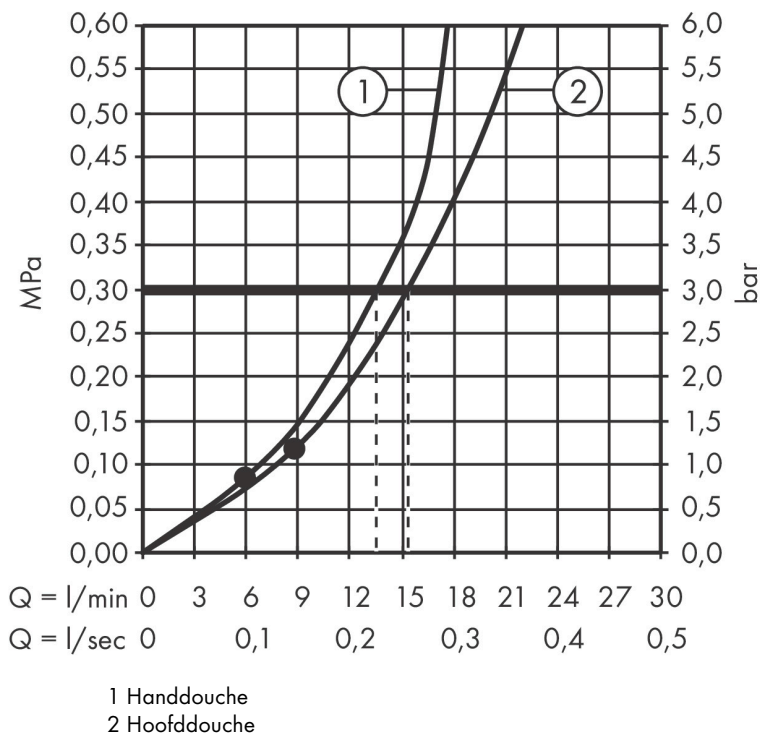

Merk hansgrohe  
 Artikelnaam **Crometta S** Showerpipe 240 1jet met thermostaat  
 Art.nr. 27267000  
 Oppervlakte chroom  
 Netto prijs 608,49 EUR

## Stroomschema

Merk	hansgrohe
Artikelnaam	<b>Crometta S</b> Showerpipe 240 1jet met thermostaat
Art.nr.	27267000
Oppervlakte	chrom
Netto prijs	608,49 EUR

## Installatievoorbeelden

**i** Afmetingen kunnen variëren vanwege keramische toleranties die verband houden met het productieproces.

Merk hansgrohe  
 Artikelnaam **Crometta S** Showerpipe 240 1jet met thermostaat  
 Art.nr. 27267000  
 Oppervlakte chroom  
 Netto prijs 608,49 EUR

## Explosietekening voor bouwjaar: >06/19

Merk	hansgrohe
Artikelnaam	<b>Crometta S</b> Showerpipe 240 ljet met thermostaat
Art.nr.	27267000
Oppervlakte	chrom
Netto prijs	608,49 EUR