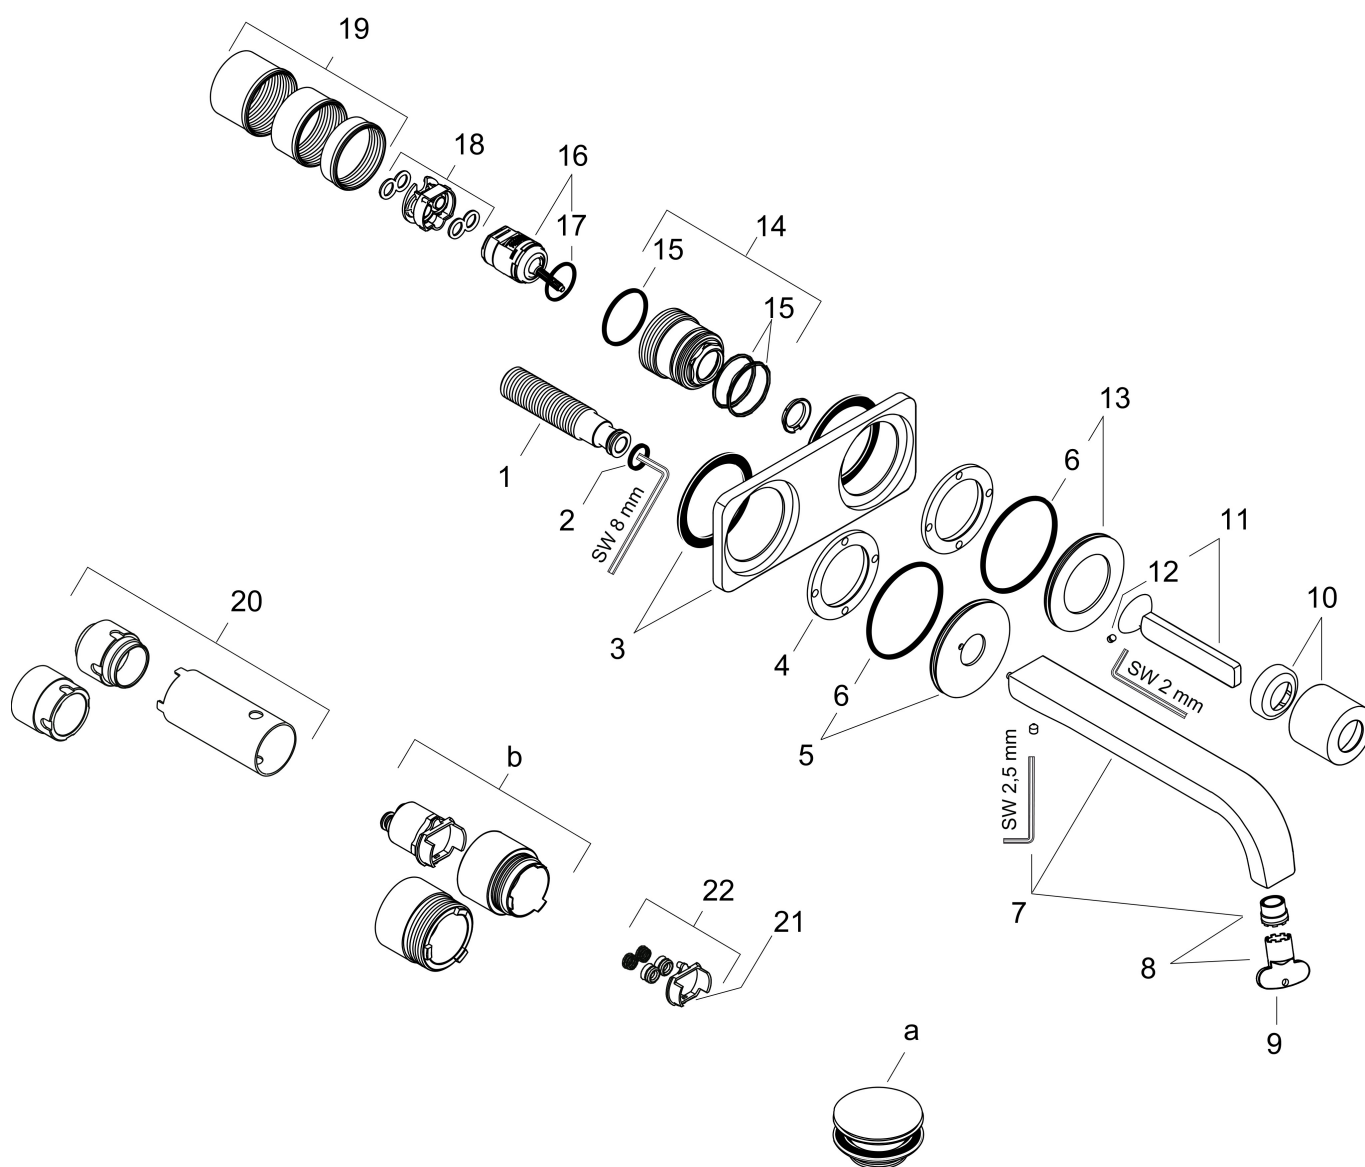

Product foto

Kenmerken

- voorsprong uitloop 221 mm
- greepvariant: Met pingreep
- vaste uitloop
- straalsoort: laminaire straal
- maximale doorstroomhoeveelheid bij 3 bar: 5 l/min
- keramisch kardoos
- zonder wastegarnituur, met afvoerplug (art.nr. 50001)
- de greep kan rechts of links worden geplaatst, afhankelijk van de montage van het inbouwdeel
- EU taxonomie: max 6l/min - draagt substantieel bij aan duurzaamheid

Benodigde onderdelen

| Product foto | Artikelnaam | Art.nr. | Prijs |
|---|---|----------|--------|
|  | AXOR Inbouwdeel ééngreeps wastafelmengkraan wandmontage | 13623180 | 244,65 |

Merk AXOR
 Artikelnaam **AXOR Citterio E** ééngreeps wastafelmengkraan afbouwdeel voor wandmontage met pingreep, plaat, voorsprong 221 mm en PushOpen afvoerplug
 Art.nr. 36114000
 Oppervlakte chroom
 Netto prijs 818,50 EUR

Stroomschema

| | |
|-------------|--|
| Merk | AXOR |
| Artikelnaam | AXOR Citterio E ééngreeps wastafelmengkraan afbouwdeel voor wandmontage met pingreep, plaat, voorsprong 221 mm en PushOpen afvoerplug |
| Art.nr. | 36114000 |
| Oppervlakte | chrom |
| Netto prijs | 818,50 EUR |

Explosietekening voor bouwjaar: >12/14

| | |
|-------------|--|
| Merk | AXOR |
| Artikelnaam | AXOR Citterio E ééngreeps wastafelmengkraan afbouwdeel voor wandmontage met pingreep, plaat, voorsprong 221 mm en PushOpen afvoerplug |
| Art.nr. | 36114000 |
| Oppervlakte | chrom |
| Netto prijs | 818,50 EUR |