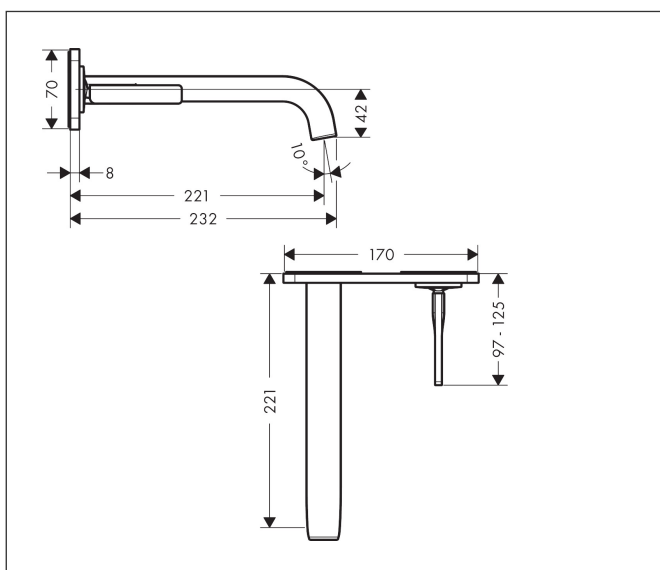

| | |
|-------------|--|
| Merk | AXOR |
| Artikelnaam | AXOR Citterio E ééngreeps wastafelmengkraan afbouwdeel voor wandmontage met pingreep, plaat, voorsprong 221 mm en PushOpen afvoerplug |
| Art.nr. | 36114000 |
| Oppervlakte | chrom |
| Netto prijs | 818,50 EUR |

Product foto

Kenmerken

- voorsprong uitloop 221 mm
- greepvariant: Met pingreep
- vaste uitloop
- straalsoort: laminaire straal
- maximale doorstroomhoeveelheid bij 3 bar: 5 l/min
- keramisch kardoos
- zonder wastegarnituur, met afvoerplug (art.nr. 50001)
- de greep kan rechts of links worden geplaatst, afhankelijk van de montage van het inbouwdeel
- EU taxonomie: max 6l/min - draagt substantieel bij aan duurzaamheid

Maat tekeningen

Technologie

Certificaat

| | |
|-------------|--|
| Merk | AXOR |
| Artikelnaam | AXOR Citterio E ééngreeps wastafelmengkraan afbouwdeel voor wandmontage met pingreep, plaat, voorsprong 221 mm en PushOpen afvoerplug |
| Art.nr. | 36114000 |
| Oppervlakte | chrom |
| Netto prijs | 818,50 EUR |

Benodigde onderdelen

| Product foto | Artikelnaam | Art.nr. | Prijs |
|---|---|----------|--------|
|  | AXOR Inbouwdeel ééngreeps wastafelmengkraan wandmontage | 13623180 | 244,65 |

Merk AXOR
 Artikelnaam **AXOR Citterio E** ééngreeps wastafelmengkraan afbouwdeel voor wandmontage met pingreep, plaat, voorsprong 221 mm en PushOpen afvoerplug
 Art.nr. 36114000
 Oppervlakte chroom
 Netto prijs 818,50 EUR