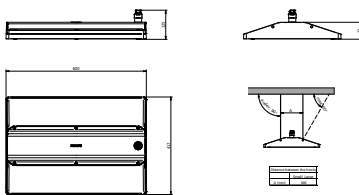

GentleSpace Gen4

Lumenbehoud (EN-IEC 62722-2-1) bij mediaan L85
bruikbare levensduur van 100.000 uur

Productgegevens

Productnaam voor bestelling	BY581P 250S/840 DIA HE NB GC SI
Volledige productnaam	BY581P 250S/840 DIA HE NB GC SI
Full EOC	872016958911700
Bestelcode	8720169589117
Materiaalnr. (12NC)	910505102917

Lokale code	8720169589117
Numerator - Aantal per pak	1
EAN/UPC - product/behuizing	8720169589117
Numerator - Dozen per buitendoos	1
EAN/UPC - Case	8720169589117
Code productfamilie	BY581P [Gentlespace gen4 Large]

Maatschets

BY581P, BY583P suspended