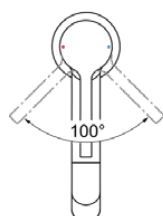

JOY

BC854A5

JOY | Wastafelmengkraan 48x197x313 mm, 170 mm sprong uitloop in magnetic grey afwerking, 5 l/min (3 bar), zonder waste | EasyFix, Verborgen straalregelaar, Ecoflow, EPD, FirmaFlow, PVD technologie

Afbeelding & technische tekening

Algemene informatie

Productcategorie:	Wastafelmengkranen
Producttype:	Wastafelmengkraan
Merk:	Ideal Standard
Collectie:	JOY
Ontwerper:	Palomba Serafini Associati
Colour:	A5 - Magnetic Grey
Afwerking van het oppervlak:	satijn
Hoogte (mm):	313
Breedte (mm):	48
Lengte / sprong (mm):	197
Bevestigingswijze:	EasyFix
Nettogewicht (kg):	1.58
EAN-code:	3800861087878