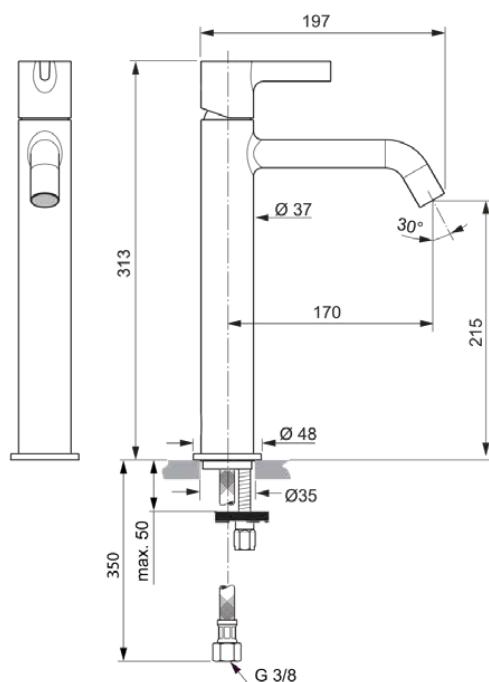

JOY

BC854A5

JOY | Wastafelmengkraan 48x197x313 mm, 170 mm sprong uitloop in magnetic grey afwerking, 5 l/min (3 bar), zonder waste | EasyFix, Verborgen straalregelaar, Ecoflow, EPD, FirmaFlow, PVD technologie

Afbeelding & technische tekening

Algemene informatie

Productcategorie:	Wastafelmengkranen
Producttype:	Wastafelmengkraan
Merk:	Ideal Standard
Collectie:	JOY
Ontwerper:	Palomba Serafini Associati
Colour:	A5 - Magnetic Grey
Afwerking van het oppervlak:	satijn
Hoogte (mm):	313
Breedte (mm):	48
Lengte / sprong (mm):	197
Bevestigingswijze:	EasyFix
Nettogewicht (kg):	1.58
EAN-code:	3800861087878

- [EPD](#)
- [Declaration of Conformity](#)
- [Installation Guide](#)
- [Spare Parts List](#)

Productnormen & certificeringen

Normen:	EN 248 DIN 4109-1 EN 817
Naam van het KIWA-certificaat:	K99067
Aansluitdraad van de straalregelaar:	