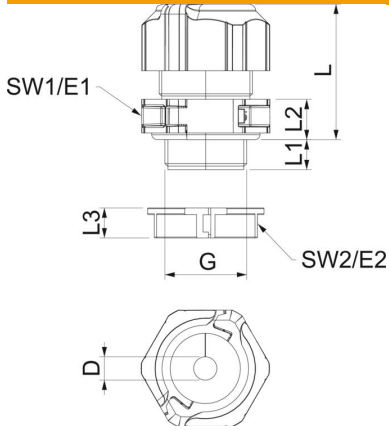

De schroefkoppelsset bestaat uit een tussensteun, een dopmoer en de afdichting. De gedeelde borgmoer is natuurlijk ook meegeleverd.

PC Polycarbonaat

Stamgegevens

Artikelnummer	2024919
Type	V-TEC TB25 12-15
Omschrijving 1	Deelbare Wartel
Omschrijving 2	met dichtring 1 kabel
Fabrikant	OBO
Dimensie	M25
Kleur	Lichtgrijs
Materiaal	Polycarbonaat
Kleinste verkoop-eenheid	5
Eenheid van hoeveelheid	Stuk
Gewicht	2,98 kg
Eenheid gewicht	kg/100 st.
CO2-voetafdruk (GWP) van wieg tot poort	0,12 kg CO2e / 1 Stuk

Technisch specificatieblad

Deelbare wartel, dichtingsinzetstuk, 1 kabel, lichtgrijs

Artikelnummer: 2024919

Afmetingen

Lengte	35 mm
Breedte	38,5 mm
Hoogte	50 mm
Maat D	15 mm
Maat E1 (mm)	38,5 mm
Maat E2	33,8 mm
Afmeting G	M25x1,5 mm
Maat L	41 mm
Afmeting L max.	40 mm
Afmeting L min.	31,5 mm
Maat L1	11 mm
Maat L2	10 mm
Maat L3	9 mm

Technische gegevens

Aantal boringen	1
Soort afdichting	Dichtring
Uitvoering	Recht
Doorbuigbescherming	nee
Afdichtbereik D max.	15 mm
Afdichtbereik D min.	12 mm
Explosiebeveiligd	nee
Wartel voor platte kabel	nee
Vlambestendig	volgens VDE 0471/DIN 695 deel 2-1, testtemperatuur 650°C
Voor Ex-zone	zonder
voor Ex-zone gas	zonder
voor Ex-zone stof	zonder
Schroefdraad	M25 x 1,5
Soort schroefdraad	Metrisch
Lengte schroefdraad	11 mm
Nominale schroefdraadmaat	25
Spoed	1,5 mm
Glasvezelversterkt	nee
Halogeenvrij	ja
Instabiel draaimoment	4 Nm
Meervoudig dichtingsinzetstuk	nee
Met borgmoer	ja
Slagvast	ja
Sleutelwijdte 1	35 mm
Sleutelwijdte 2	31 mm
Beschermingsgraad	IP67
Deelbare wartel	ja
Temperatuurbereik max.	80 °C
Temperatuurbereik min.	-20 °C
Treklastingsmogelijkheid	nee