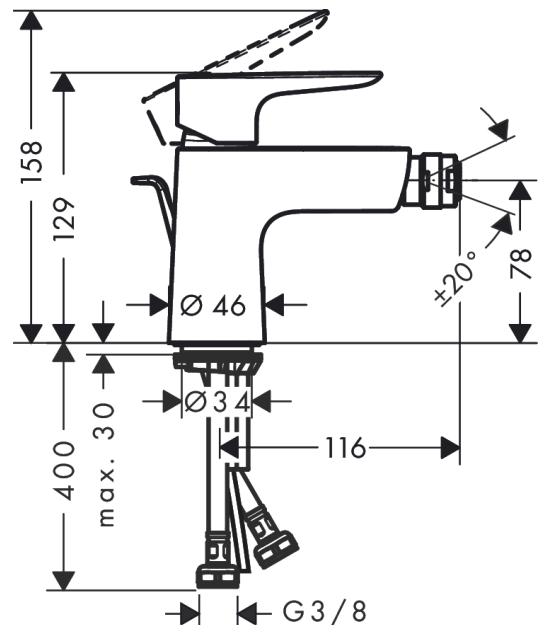

Maattekening