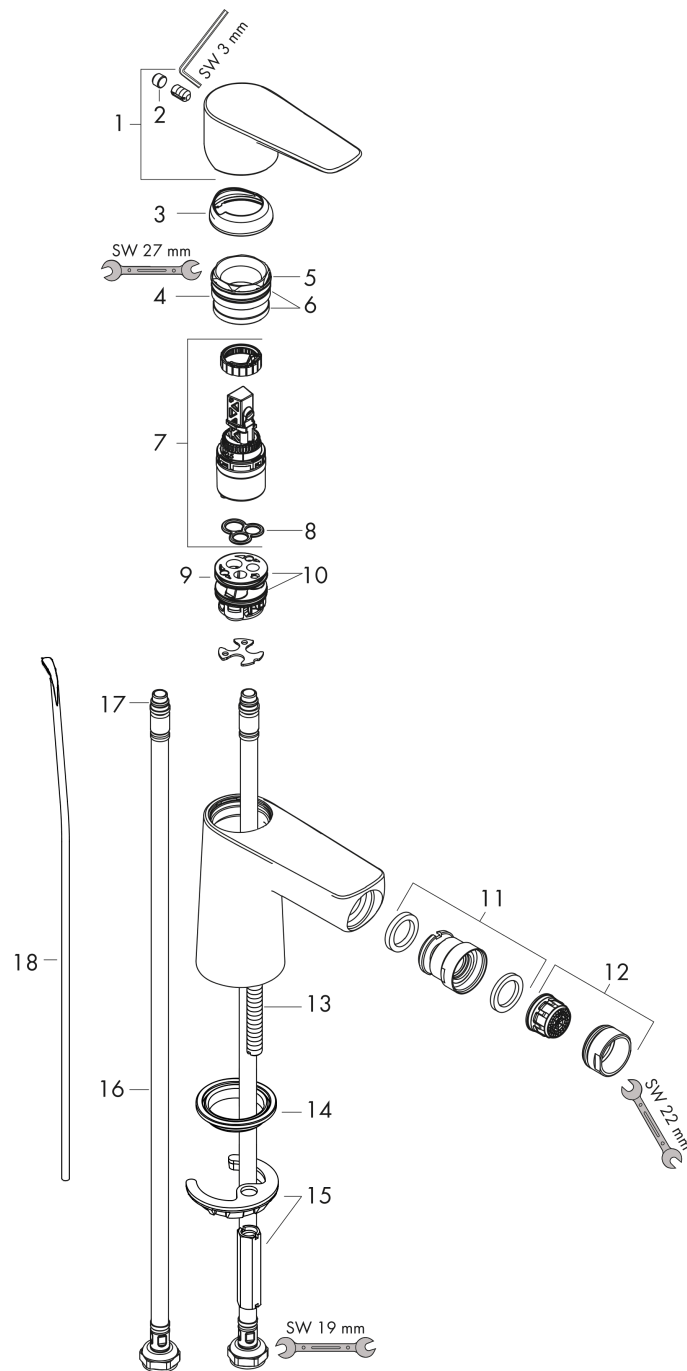

Talis E

ééngreeps bidetmengkraan met PopUp trekwaste

Finish: **Brushed Black Chrome** Artikelnummer: **71720340**

Beschrijving

- ééngreeps bidetmengkraan, afvoergarnituur
- voorsprong uitloop 116 mm
- uitloophoogte: 78 mm
- perlator met kogelgewricht
- straalsoort: normale straal
- maximale doorstroomhoeveelheid bij 3 bar: 5 l/min
- keramisch kardoes
- temperatuurbegrenzing instelbaar
- EU taxonomie: max 6l/min - draagt substantieel bij aan duurzaamheid

Talis E
ééngreeps bidetmengkraan met PopUp trekwaste
 Finish: **Brushed Black Chrome** Artikelnummer: **71720340**

Explosietekening

Bouwjaar: >07/19

Talis E

ééngreeps bidetmengkraan met PopUp trekwaste

Finish: **Brushed Black Chrome** Artikelnummer: **71720340**

Reserveonderdelenlijst

Bouwjaar: >07/19

Regel	Beschrijving	Artikelnummer	Prijs incl. BTW	VE
1	greep	92687340	64,61 €	1
2	greepstop	95704000	2,90 €	1
3	afdekkap	92625340	44,89 €	1
4	moer	92689000	22,39 €	1
5	O-ring 25x1,5	98146000	2,90 €	1
6	O-ring 27x1,5	92527000	11,13 €	1
7	kardoes compl.	97685000	55,90 €	1
8	dichting	98865000	27,95 €	1
9	kardoesadapter	98866000	27,95 €	1
10	O-ring 23x2	98398000	2,90 €	1
11	kogelgewricht	96050340	53,70 €	1
12	perlator M24x1 (5 l/min)	13185340	26,26 €	1
13	schroef M8 x 68	97736000	4,96 €	1
14	dichting Ø 42	98722000	4,96 €	1
15	schachtbevestigingsset compl.	96016000	27,95 €	1
16	aansluitslang 450 mm M8x0,75 G3/8	97206000	27,95 €	1
17	O-ring 7x1,5	98422000	2,90 €	1
18	trekstang	96657000	11,13 €	1
a	afvoergarnituur	94139340	145,20 €	1