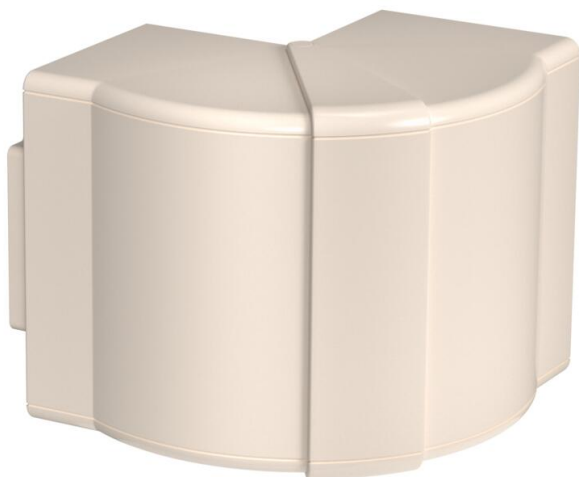

Technisch specificatieblad

Buitenhoekdeksel, voor wandgoot Rapid 80, type 70110

Artikelnummer: 6274211

Buitenhoek van halogeenvrij PC/ABS voor richtingsverandering van wandgoten Rapid 80 uit de systemen GK, GKH, GS en GA. De hulpstukken zijn variabel van 80° tot 100° instelbaar en inzetbaar voor symmetrische en asymmetrische kanalen.

PC/
ABS

Polycarbonaat/acrylnitriël-butadiëen-styrol

Stamgegevens

Artikelnummer	6274211
Type	GK-AH70110CW
Omschrijving 1	Buitenhoek
Omschrijving 2	verstelbaar
Fabrikant	OBO
Dimensie	70x110mm
Kleur	crèmewit; RAL 9001
Materiaal	Polycarbonaat/acrylnitriël-butadiëen-styrol
Kleinste verkoop-eenheid	1
Eenheid van hoeveelheid	Stuk
Gewicht	15 kg
Eenheid gewicht	kg/100 st.
CO ₂ -voetafdruk (GWP) van wieg tot poort	1,0659 kg CO ₂ e / 1 Stuk

Technisch specificatieblad

Buithoekdeksel, voor wandgoot Rapid 80, type 70110

Artikelnummer: 6274211

Afmetingen

Lengte	130,5 mm
Breedte	119 mm
Hoogte	73 mm

Technische gegevens

Aantal deksels	1
Uitvoering	Hulpstuk
Voor kanaalbreedte	110 mm
Voor kanaalhoogte	70 mm
Halogeenvrij	ja
Kabelklem	nee
Kanaalverbinder	nee
Montagetype van deksels	overlappend
Montagegat in bodem	nee
Dekselbreedte	0 mm
Breedte bovenstuk 2	0 mm
Breedte bovenstuk 3	0 mm
Beschermingsgraad	IP 30
Beschermfolie	nee
Beschermingsgraad IK-code	IK08
Symmetrisch	ja
Temperatuurbereik max.	60 °C
Temperatuurbereik min.	-15 °C
Hoekbereik max.	100 mm
Hoekbereik min.	80 mm