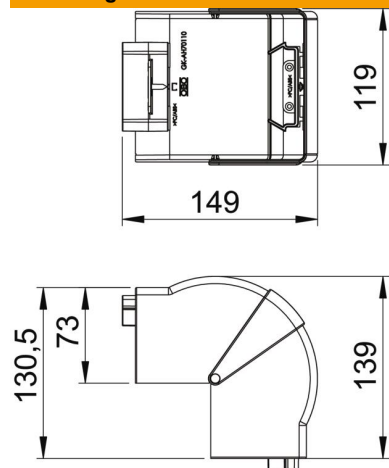

PC/
ABS

Polycarbonaat/acrylnitriël-butadiëen-styrol

Stamgegevens

Artikelnummer	6274211
Type	GK-AH70110CW
Omschrijving 1	Buitenhoek
Omschrijving 2	verstelbaar
Fabrikant	OBO
Dimensie	70x110mm
Kleur	crèmewit; RAL 9001
Materiaal	Polycarbonaat/acrylnitriël-butadiëen-styrol
Kleinste verkoop-eenheid	1
Eenheid van hoeveelheid	Stuk
Gewicht	15 kg
Eenheid gewicht	kg/100 st.
CO ₂ -voetafdruk (GWP) van wieg tot poort	1,0659 kg CO ₂ e / 1 Stuk

Technisch specificatieblad

Buithoekdeksel, voor wandgoot Rapid 80, type 70110

Artikelnummer: 6274211

Afmetingen

Lengte	130,5 mm
Breedte	119 mm
Hoogte	73 mm

Technische gegevens

Aantal deksels	1
Uitvoering	Hulpstuk
Voor kanaalbreedte	110 mm
Voor kanaalhoogte	70 mm
Halogeenvrij	ja
Kabelklem	nee
Kanaalverbinder	nee
Montagetype van deksels	overlappend
Montagegat in bodem	nee
Dekselbreedte	0 mm
Breedte bovenstuk 2	0 mm
Breedte bovenstuk 3	0 mm
Beschermingsgraad	IP 30
Beschermfolie	nee
Beschermingsgraad IK-code	IK08
Symmetrisch	ja
Temperatuurbereik max.	60 °C
Temperatuurbereik min.	-15 °C
Hoekbereik max.	100 mm
Hoekbereik min.	80 mm