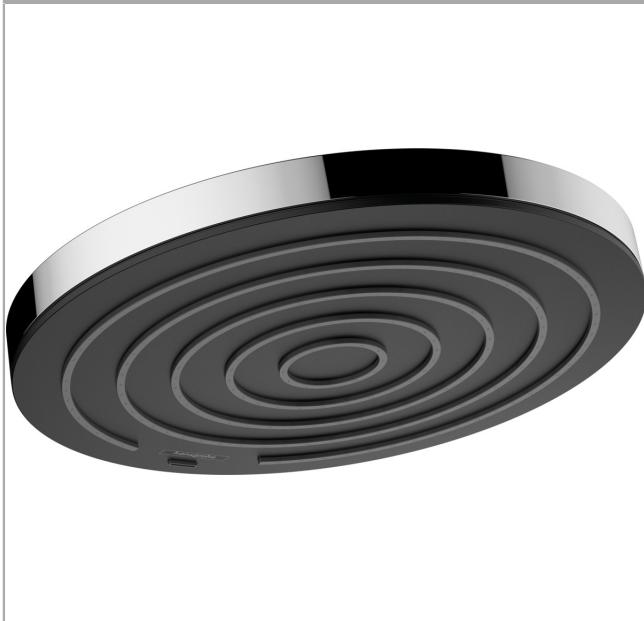

Pulsify S
hoofddouche 260 1jet
 Finish: **chrom** Artikelnummer: **24140000**

Beschrijving

- diameter straalplaat 260 mm
- PowderRain
- doorstroomhoeveelheid PowderRain-straal bij 3 bar: 12,3 l/min
- functie van: 6,9 l/min
- maximale doorstroomhoeveelheid bij 3 bar: 12,3 l/min
- Snelle afvoer laat de hoofddouche leeglopen wanneer deze 10° of meer gekanteld is.
- hoek hoofddouche verstelbaar
- afdekplaat van kunststof
- oppervlak straalplaat: grafiet

Artikeldetails

Vrijblijvende advies verkoopprijs excl. BTW	282,65 €
Vrijblijvende advies verkoopprijs incl. BTW	342,01 €

Technologie

Designprijzen

reddot winner 2021

Productfoto

Maattekening

Pulsify S
hoofddouche 260 1jet
 Finish: **chrom** Artikelnummer: **24140000**

Doorstroomdiagram

Pulsify S
hoofddouche 260 1jet
 Finish: **chrom** Artikelnummer: **24140000**

Explosietekening

Bouwjaar: >01/23

Pulsify S
hoofddouche 260 1jet
Finish: **chrom** Artikelnummer: **24140000**