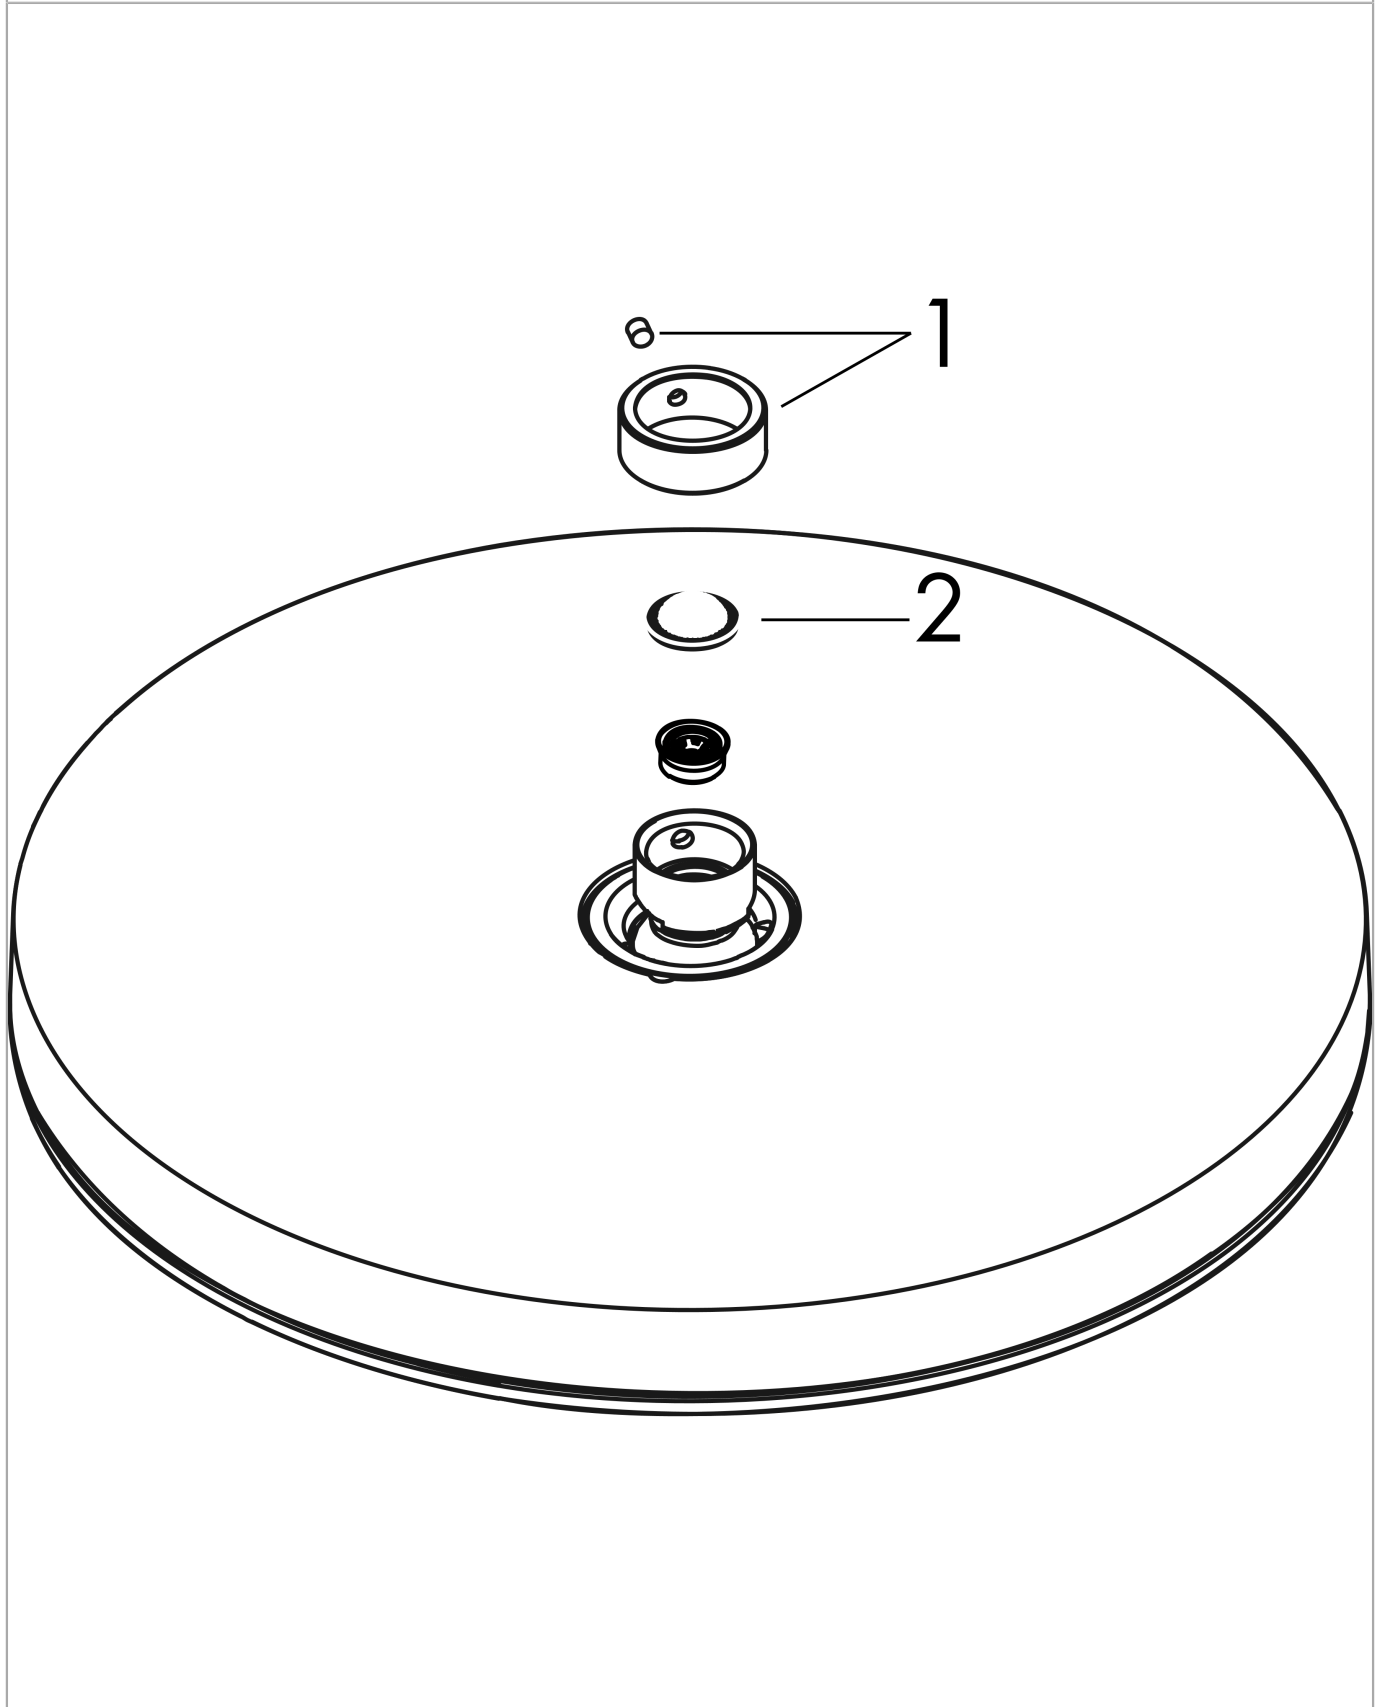

Pulsify S
hoofddouche 260 1jet
 Finish: **chrom** Artikelnummer: **24140000**

Beschrijving

- diameter straalplaat 260 mm
- PowderRain
- doorstroomhoeveelheid PowderRain-straal bij 3 bar: 12,3 l/min
- functie van: 6,9 l/min
- maximale doorstroomhoeveelheid bij 3 bar: 12,3 l/min
- Snelle afvoer laat de hoofddouche leeglopen wanneer deze 10° of meer gekanteld is.
- hoek hoofddouche verstelbaar
- afdekplaat van kunststof
- oppervlak straalplaat: grafiet

Artikeldetails

Vrijblijvende advies verkoopprijs excl. BTW	282,65 €
Vrijblijvende advies verkoopprijs incl. BTW	342,01 €

Technologie

Designprijzen

reddot winner 2021

Productfoto

Maattekening

Pulsify S
hoofddouche 260 1jet
 Finish: **chrom** Artikelnummer: **24140000**

Doorstroomdiagram

Pulsify S
hoofddouche 260 1jet
 Finish: **chrom** Artikelnummer: **24140000**

Explosietekening

Bouwjaar: >01/23

Pulsify S
hoofddouche 260 1jet
Finish: **chrom** Artikelnummer: **24140000**