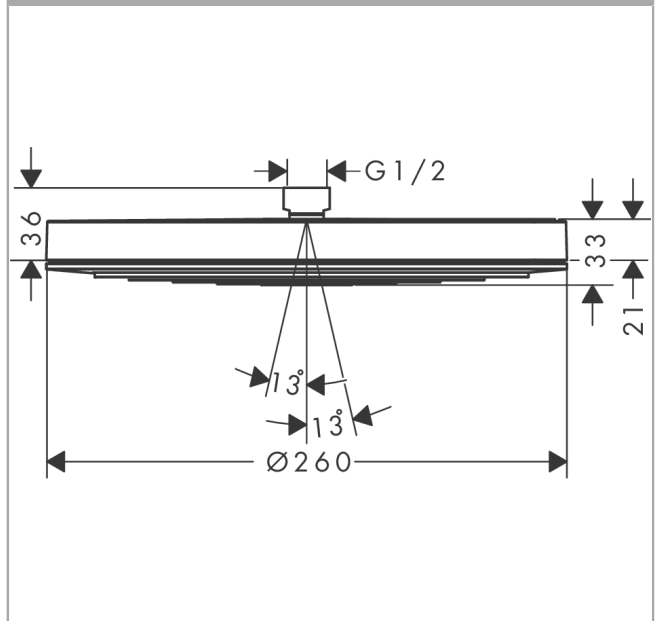

Pulsify S
hoofddouche 260 1jet
 Finish: **chrom** Artikelnummer: **24140000**

Beschrijving

- diameter straalplaat 260 mm
- PowderRain
- doorstroomhoeveelheid PowderRain-straal bij 3 bar: 12,3 l/min
- functie van: 6,9 l/min
- maximale doorstroomhoeveelheid bij 3 bar: 12,3 l/min
- Snelle afvoer laat de hoofddouche leeglopen wanneer deze 10° of meer gekanteld is.
- hoek hoofddouche verstelbaar
- afdekplaat van kunststof
- oppervlak straalplaat: grafiet

Artikeldetails

Vrijblijvende advies verkoopprijs excl. BTW	282,65 €
Vrijblijvende advies verkoopprijs incl. BTW	342,01 €

Technologie

Designprijzen

reddot winner 2021

Productfoto

Maattekening

Pulsify S
hoofddouche 260 1jet
 Finish: **chrom** Artikelnummer: **24140000**

Doorstroomdiagram

Pulsify S
hoofddouche 260 1jet
 Finish: **chrom** Artikelnummer: **24140000**

Explosietekening

Bouwjaar: >01/23

Pulsify S
hoofddouche 260 1jet
Finish: **chrom** Artikelnummer: **24140000**