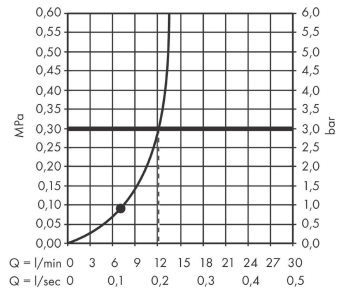

Pulsify S
hoofddouche 260 1jet
Finish: **chrom** Artikelnummer: **24140000**

Doorstroomdiagram