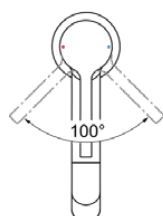

JOY

BC854AA

JOY | Wastafelmengkraan 48x197x313 mm, 170 mm sprong uitloop in chroom afwerking, 5 l/min (3 bar), zonder waste | EasyFix, Verborgen straalregelaar, Ecoflow, EPD, FirmaFlow, SmartShine

Afbeelding & technische tekening

Algemene informatie

Productcategorie:	Wastafelmengkranen
Producttype:	Wastafelmengkraan
Merk:	Ideal Standard
Collectie:	JOY
Ontwerper:	Palomba Serafini Associati
Colour:	AA - Chroom
Afwerking van het oppervlak:	glanzend
Hoogte (mm):	313
Breedte (mm):	48
Lengte / sprong (mm):	197
Bevestigingswijze:	EasyFix
Nettogewicht (kg):	1.58
EAN-code:	3800861087755

Kenmerken

EasyFix

Verborgen straalregelaar

Ecoflow

EPD

FirmaFlow

SmartShine

Downloads

- [EPD](#)
- [Declaration of Conformity](#)
- [Installation Guide](#)
- [Spare Parts List](#)

Productnormen & certificeringen

Normen:	EN 248 | DIN 4109-1 | EN 817
Naam van het KIWA-certificaat:	K99067
Naam van het BGCC-certificaat:	14-NURVSPSRB-4110
Aansluitdraad van de straalregelaar:	

Product specificaties

Aantal rozetten:	1
Aantal grepen:	1
BlueStart technologie:	Nee
Kleurcode:	AA
Kleuromschrijving:	chroom
Cool Body Technologie:	Nee
FirmaFlow mengpatroon:	Ja
Positie greep:	Bovenkant
Met kettingoog:	Nee
Geïntegreerde elektronica:	Nee