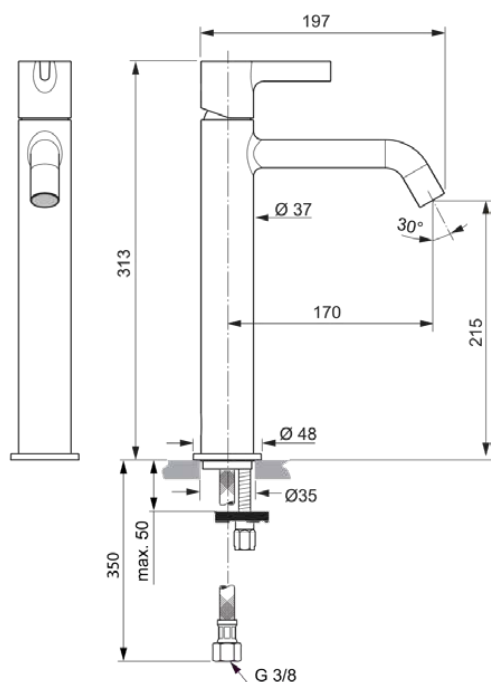

## BC854AA

JOY | Wastafelmengkraan 48x197x313 mm, 170 mm sprong uitloop in chroom afwerking, 5 l/min (3 bar), zonder waste | EasyFix, Verborgen straalregelaar, Ecoflow, EPD, FirmaFlow, SmartShine

### Algemene informatie

Productcategorie:	Wastafelmengkranen
Producttype:	Wastafelmengkraan
Merk:	Ideal Standard
Collectie:	JOY
Ontwerper:	Palomba Serafini Associati
Colour:	AA - Chroom
Afwerking van het oppervlak:	glanzend
Hoogte (mm):	313
Breedte (mm):	48
Lengte / sprong (mm):	197
Bevestigingswijze:	EasyFix
Nettogewicht (kg):	1.58
EAN-code:	3800861087755