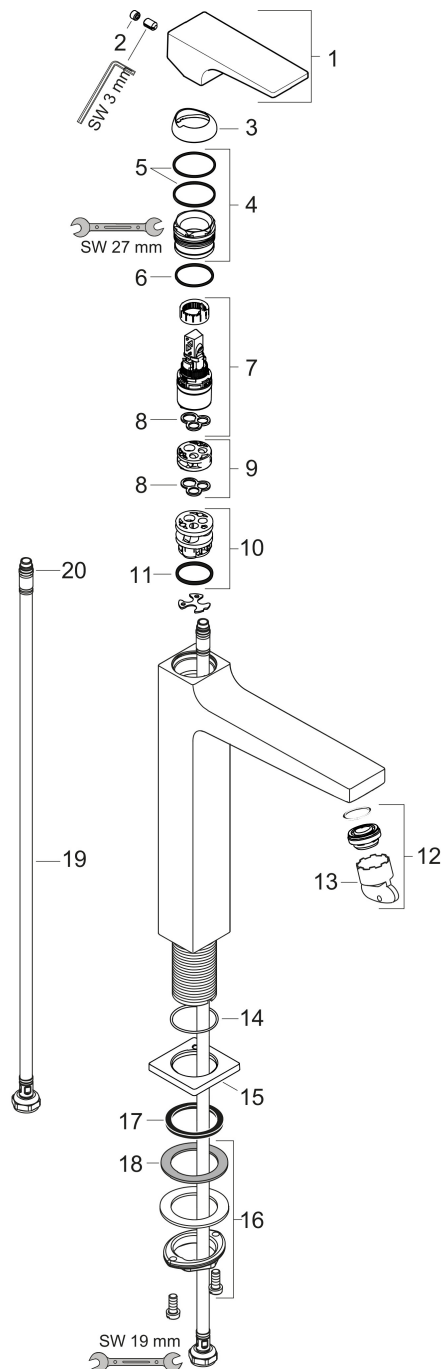

- ComfortZone: 260
- voorsprong uitloop 204 mm
- uitloophoogte: 259 mm
- greepvariant: rechte greep
- vaste uitloop
- straalsoort: normale straal
- maximale doorstroomhoeveelheid bij 3 bar: 5 l/min
- keramisch kardoes
- push-open afvoergarnituur G 1¼
- materiaal afvoergarnituur: metaal
- EU taxonomie: max 6l/min - draagt substantieel bij aan duurzaamheid

Maat tekeningen

Technologie

Certificaat

Merk	hansgrohe
Artikelnaam	Metropol ééngreeps wastafelkraan 260 met rechte greep en PushOpen afvoerplug
Art.nr.	32512990
Oppervlakte	Polished Gold Optic
Netto prijs	775,78 EUR

Stroomschema

Merk	hansgrohe
Artikelnaam	Metropol ééngreeps wastafelkraan 260 met rechte greep en PushOpen afvoerplug
Art.nr.	32512990
Oppervlakte	Polished Gold Optic
Netto prijs	775,78 EUR

Explosietekening voor bouwjaar: >04/20

Merk	hansgrohe
Artikelnaam	Metropol ééngreeps wastafelkraan 260 met rechte greep en PushOpen afvoerplug
Art.nr.	32512990
Oppervlakte	Polished Gold Optic
Netto prijs	775,78 EUR

Onderdelen voor bouwjaar: >04/20