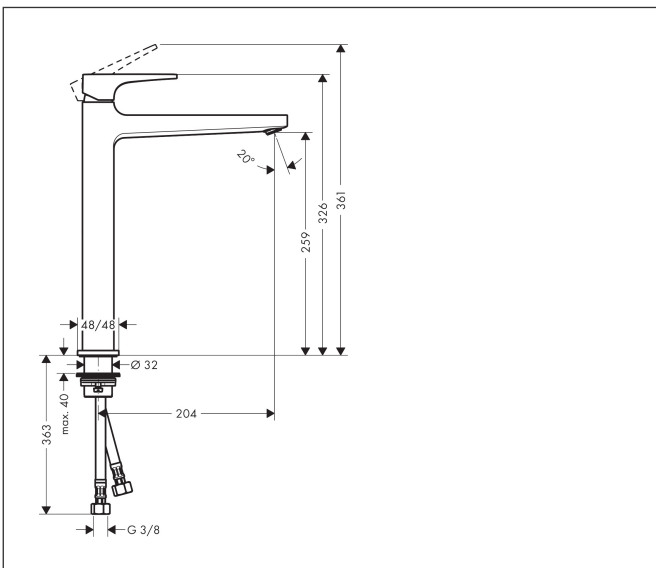

Merk hansgrohe
 Artikelnaam **Metropol** ééngreeps wastafelkraan 260 met rechte greep en PushOpen afvoerplug
 Art.nr. 32512990
 Oppervlakte Polished Gold Optic
 Netto prijs 775,78 EUR

Product foto

Kenmerken

- ComfortZone: 260
- voorsprong uitloop 204 mm
- uitloophoogte: 259 mm
- greepvariant: rechte greep
- vaste uitloop
- straalsoort: normale straal
- maximale doorstroomhoeveelheid bij 3 bar: 5 l/min
- keramisch kardoes
- push-open afvoergarnituur G 1¼
- materiaal afvoergarnituur: metaal
- EU taxonomie: max 6l/min - draagt substantieel bij aan duurzaamheid

Maat tekeningen

Technologie

Certificaat

Merk	hansgrohe
Artikelnaam	Metropol ééngreeps wastafelkraan 260 met rechte greep en PushOpen afvoerplug
Art.nr.	32512990
Oppervlakte	Polished Gold Optic
Netto prijs	775,78 EUR

Stroomschema

Merk	hansgrohe
Artikelnaam	Metropol ééngreeps wastafelkraan 260 met rechte greep en PushOpen afvoerplug
Art.nr.	32512990
Oppervlakte	Polished Gold Optic
Netto prijs	775,78 EUR

Explosietekening voor bouwjaar: >04/20