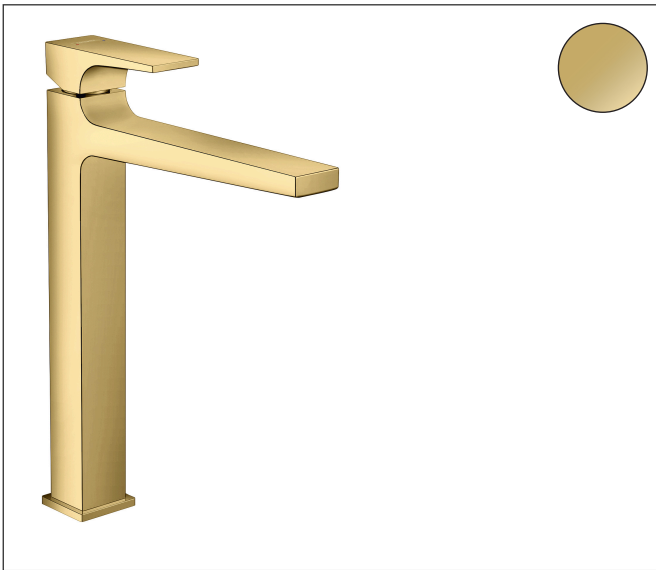

Merk hansgrohe
 Artikelnaam **Metropol** ééngreeps wastafelkraan 260 met rechte greep en PushOpen afvoerplug
 Art.nr. 32512990
 Oppervlakte Polished Gold Optic
 Netto prijs 775,78 EUR

Product foto

Kenmerken

Maat tekeningen

Technologie

Certificaat

Merk	hansgrohe
Artikelnaam	Metropol ééngreeps wastafelkraan 260 met rechte greep en PushOpen afvoerplug
Art.nr.	32512990
Oppervlakte	Polished Gold Optic
Netto prijs	775,78 EUR

Stroomschema

Merk	hansgrohe
Artikelnaam	Metropol ééngreeps wastafelkraan 260 met rechte greep en PushOpen afvoerplug
Art.nr.	32512990
Oppervlakte	Polished Gold Optic
Netto prijs	775,78 EUR

Explosietekening voor bouwjaar: >04/20

Merk	hansgrohe
Artikelnaam	Metropol ééngreeps wastafelkraan 260 met rechte greep en PushOpen afvoerplug
Art.nr.	32512990
Oppervlakte	Polished Gold Optic
Netto prijs	775,78 EUR

Onderdelen voor bouwjaar: >04/20