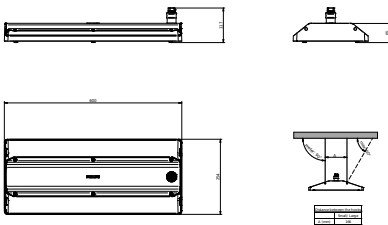

GentleSpace Gen4

Lumenbehoud (EN-IEC 62722-2-1) bij mediaan L85
bruikbare levensduur van 100.000 uur

Productgegevens

Productnaam voor bestelling	BY580P 170S/840 DIA XNB GC SI
Volledige productnaam	BY580P 170S/840 DIA XNB GC SI
Full EOC	872016958912400
Bestelcode	8720169589124
Materiaalnr. (12NC)	910505102918

Lokale code	8720169589124
Numerator - Aantal per pak	1
EAN/UPC - product/behuizing	8720169589124
Numerator - Dozen per buitendoos	1
EAN/UPC - Case	8720169589124
Code productfamilie	BY580P [Gentlespace gen4 Small]

Maatschets

BY580P, BY582P suspended