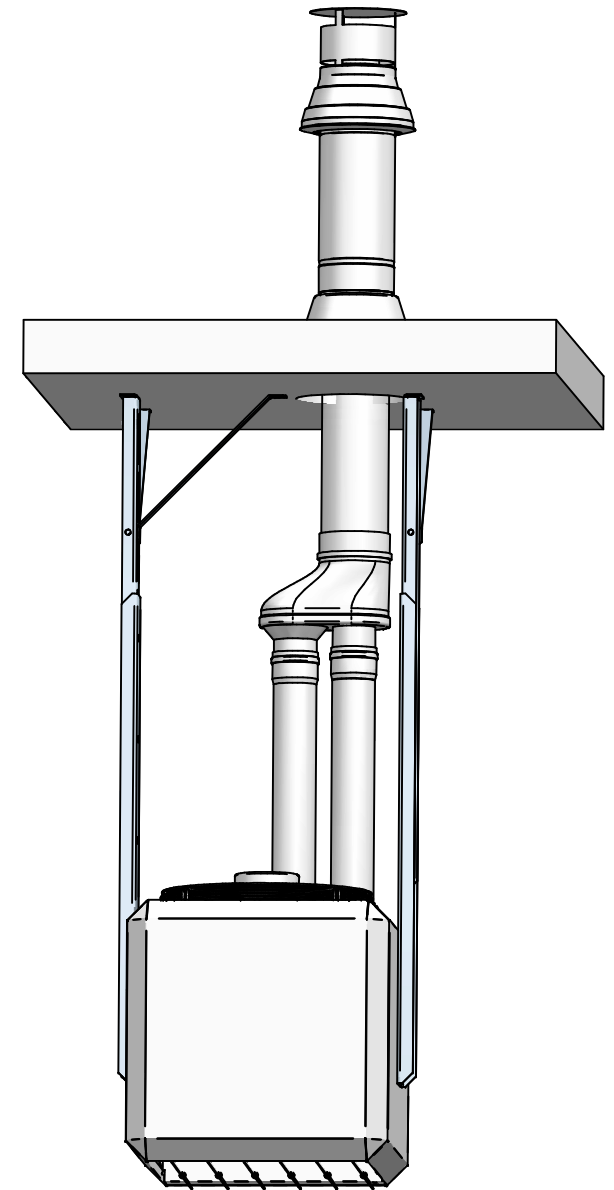

Type 10-30	A
Type 40-60	540
HR30	720
	630

Title:

Verticale Ophangset XR10 - 60 GA8645

Tek. N°:

BI_GA8645 T036a

file-name.:

BI_GA8645a.dft
Solid Edge tekening