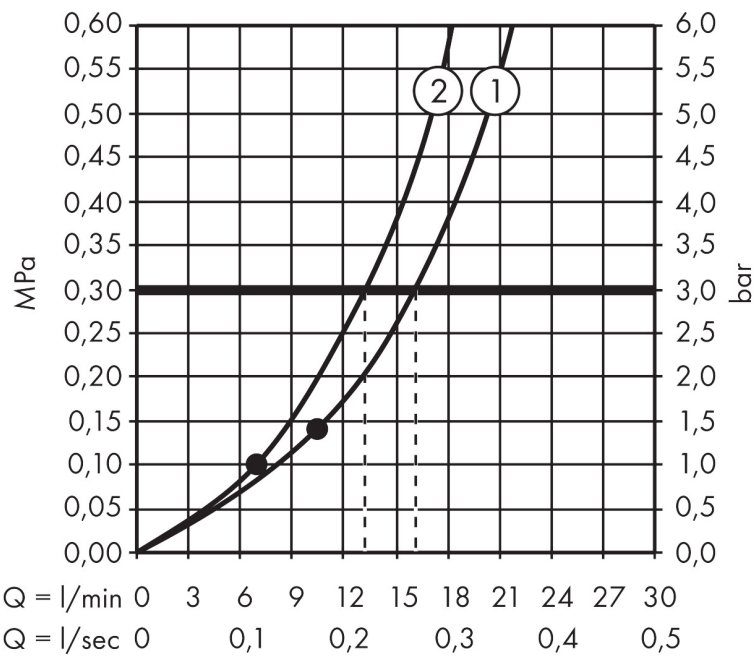

Merk hansgrohe
Artikelnaam **Croma Select S** Showerpipe 280 1jet met thermostaat
Art.nr. 26790000
Oppervlakte chroom
Netto prijs 1.063,67 EUR

Stroomschema

1 Hoofddouche
2 Handdouche