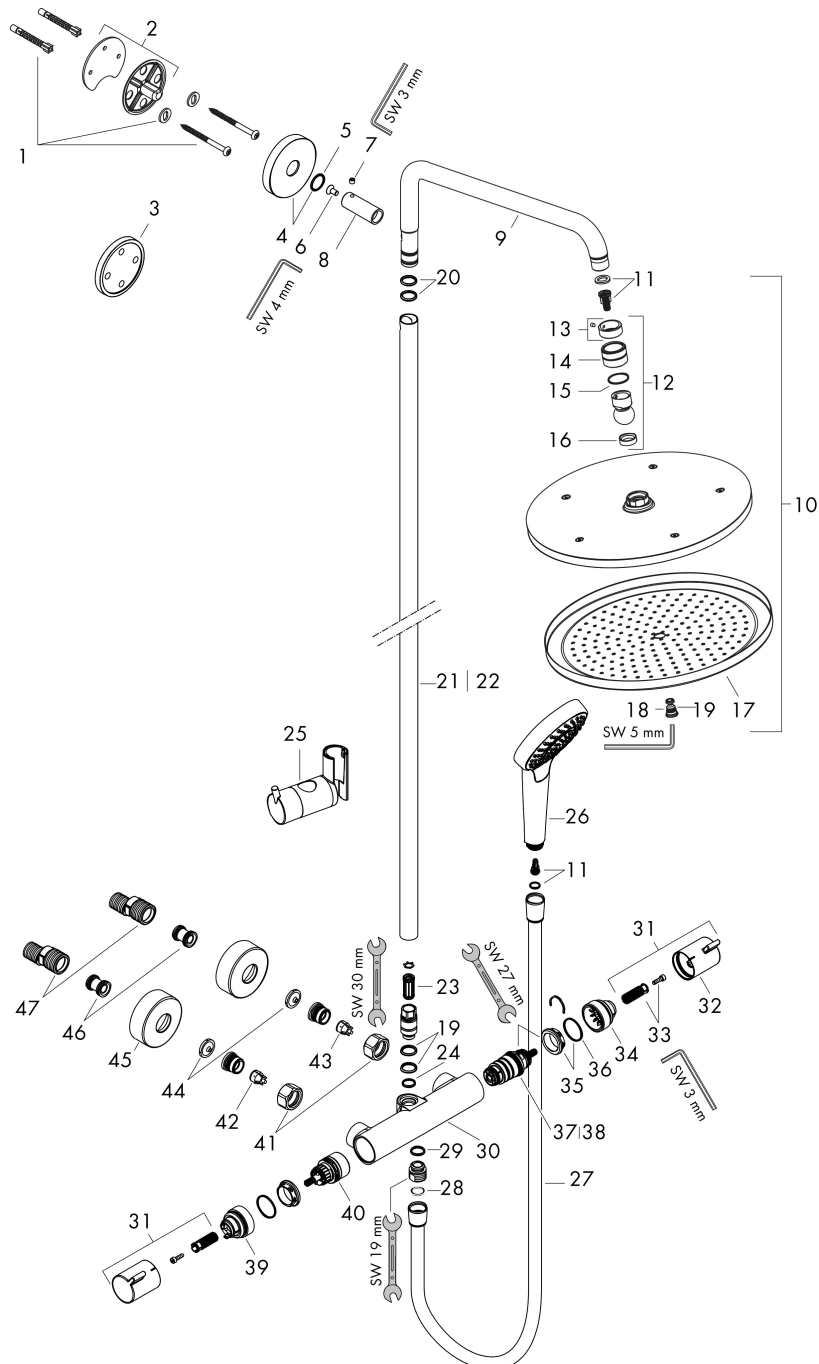

## Kenmerken

- bestaat uit: hoofddouche, handdouche, douchethermostaat, doucheslang, schuifstuk, douchestang
- hoofddouche Croma 280
- afmeting straalplaatoppervlak hoofddouche: 280 mm
- straalsoort hoofddouche: RainAir volle zachte regenstraal
- functie van: 10,5 l/min
- straalsoort handdouche: massagestraal, IntenseRain, SoftRain
- maximale doorstroomhoeveelheid van handdouche bij 3 bar: 13,2 l/min
- maximale doorstroomhoeveelheid voor Showerpipe bij 3 bar: 15,7 l/min
- minimale bedrijfsdruk: 1,3 bar
- maximale bedrijfsdruk: 10 bar
- kogelgewricht: hoek hoofddouche verstelbaar
- schuifstuk met hoogteverstelling
- lengte douchearm hoofddouche: 400 mm
- draaibare douchearm
- thermostaat Ecostat Comfort
- Veiligheidsblokkering bij 40°C
- SafetyFunctie: maximale warmwatertemperatuur vooraf instelbaar
- functies bediend met draaigreep
- opbouwmontage
- hartafstand: 150 ± 12 mm
- hoogte van buis kan worden verkort

## Stroomschema

1 Hoofddouche  
 2 Handdouche

Merk hansgrohe  
 Artikelnaam **Croma Select S** Showerpipe 280 1jet met thermostaat  
 Art.nr. 26790000  
 Oppervlakte chroom  
 Netto prijs 1.063,67 EUR

## Explosietekening voor bouwjaar: >12/20

Merk	hansgrohe
Artikelnaam	<b>Croma Select S</b> Showerpipe 280 1jet met thermostaat
Art.nr.	26790000
Oppervlakte	chrom
Netto prijs	1.063,67 EUR

## Onderdelen voor bouwjaar: >12/20

Pos	Beschrijving	Art.nr.	Prijs
35	moer	98913000	17,26
36	O-ring 26x1,5	98390000	3,12
37	temperatuur regeleenheid	98282000	95,16
38	regeleenheid voor verwisselde aansluitingen	92373000	236,70
39	aanslagring voor bovendeeel	95927000	26,73
40	bovendeeel met omstelling	98283000	66,87
41	moeren set	96157000	26,73
42	terugslagklep (drukbestendig tot 2 MPa)	93136000	26,73
43	terugslagklep	96737000	26,73
44	zeefdichting	96922000	8,01
45	rozet Ø 68 mm	96467000	17,26
46	slagdemper	96429000	4,99
47	S-koppelingenset (±12 mm)	94140000	42,22