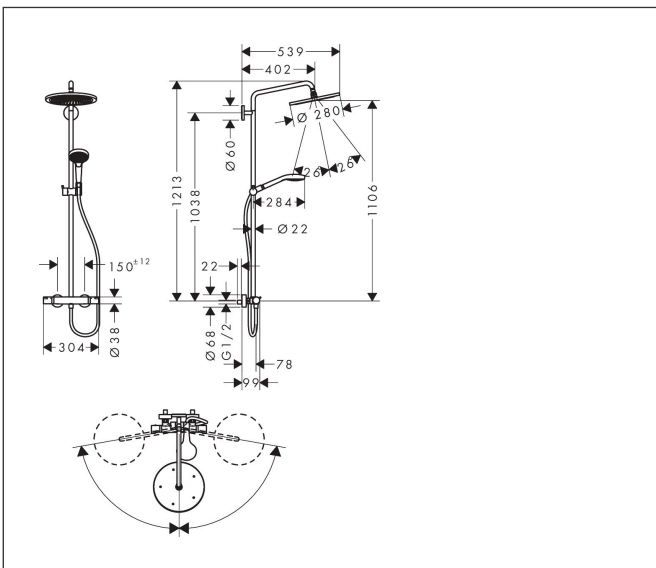

Merk hansgrohe  
 Artikelnaam **Croma Select S** Showerpipe 280 1jet met thermostaat  
 Art.nr. 26790000  
 Oppervlakte chroom  
 Netto prijs 1.063,67 EUR

## Maat tekeningen

## Kenmerken

- bestaat uit: hoofddouche, handdouche, douchethermostaat, doucheslang, schuifstuk, douchestang
- hoofddouche Croma 280
- afmeting straalplaatoppervlak hoofddouche: 280 mm
- straalsoort hoofddouche: RainAir volle zachte regenstraal
- functie van: 10,5 l/min
- straalsoort handdouche: massagestraal, IntenseRain, SoftRain
- maximale doorstroomhoeveelheid van handdouche bij 3 bar: 13,2 l/min
- maximale doorstroomhoeveelheid voor Showerpipe bij 3 bar: 15,7 l/min
- minimale bedrijfsdruk: 1,3 bar
- maximale bedrijfsdruk: 10 bar
- kogelgewricht: hoek hoofddouche verstelbaar
- schuifstuk met hoogteverstelling
- lengte douchearm hoofddouche: 400 mm
- draaibare douchearm
- thermostaat Ecostat Comfort
- Veiligheidsblokkering bij 40°C
- SafetyFunctie: maximale warmwatertemperatuur vooraf instelbaar
- functies bediend met draaigreep
- opbouwmontage
- hartafstand: 150 ± 12 mm
- hoogte van buis kan worden verkort

## Onderdelen voor bouwjaar: >12/20

Pos	Beschrijving	Art.nr.	Prijs
35	moer	98913000	17,26
36	O-ring 26x1,5	98390000	3,12
37	temperatuur regeleenheid	98282000	95,16
38	regeleenheid voor verwisselde aansluitingen	92373000	236,70
39	aanslagring voor bovendeeel	95927000	26,73
40	bovendeeel met omstelling	98283000	66,87
41	moeren set	96157000	26,73
42	terugslagklep (drukbestendig tot 2 MPa)	93136000	26,73
43	terugslagklep	96737000	26,73
44	zeefdichting	96922000	8,01
45	rozet Ø 68 mm	96467000	17,26
46	slagdemper	96429000	4,99
47	S-koppelingenset (±12 mm)	94140000	42,22