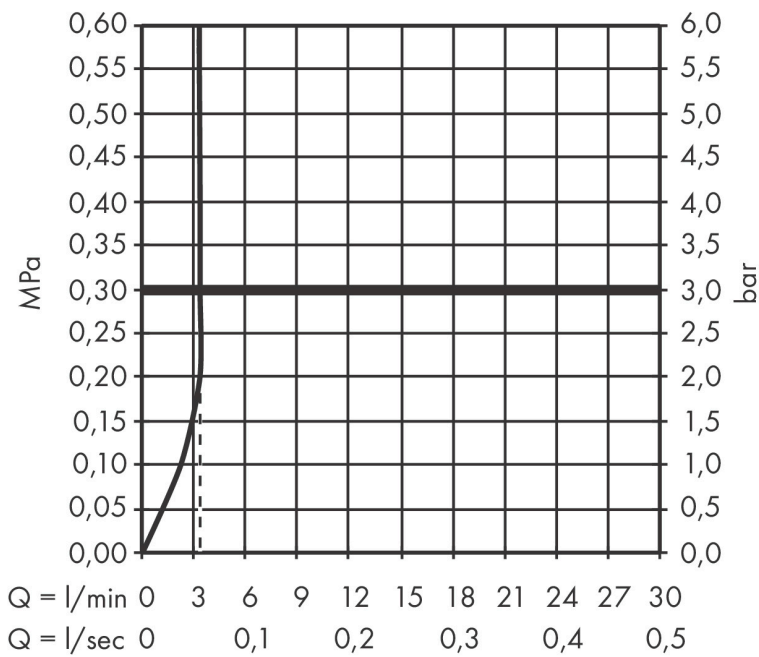

Merk hansgrohe
Artikelnaam **Talis E** ééngreeps wastafelmengkraan 110 LowFlow met PopUp trekwaste
Art.nr. 71715000
Oppervlakte chroom
Netto prijs 199,00 EUR

Stroomschema