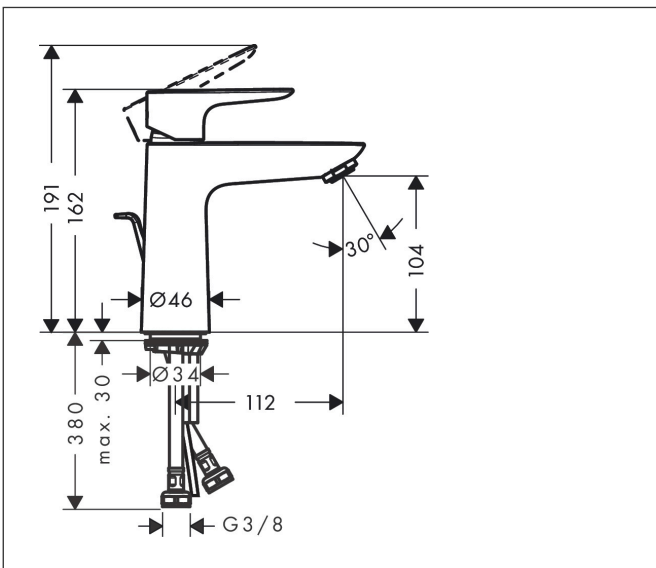

Merk	hansgrohe
Artikelnaam	<b>Talis E</b> ééngreeps wastafelmengkraan 110 LowFlow met PopUp trekwaste
Art.nr.	71715000
Oppervlakte	chroom
Netto prijs	199,00 EUR

## Kenmerken

- ComfortZone: 110
- voorsprong uitloop 112 mm
- uitloophoogte: 104 mm
- greepvariant: rechte greep
- vaste uitloop
- straalsoort: normale straal
- maximale doorstroomhoeveelheid bij 3 bar: 3,5 l/min
- keramisch kardoes
- pop-up afvoergarnituur G 1 ¼
- materiaal afvoergarnituur: metaal
- EU taxonomie: max 6l/min - draagt substantieel bij aan duurzaamheid

## Maat tekeningen