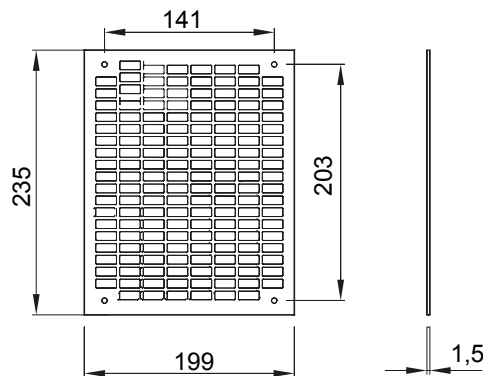

Accessoires en aanvullende items voor distributie- en automatiseringskasten serie 46.

Voor borden L x H (mm)	250 x 300	Geschikt voor	46QP - 46QM - 46QX
Type	Geperforeerd	Type materiaal	Gegalvaniseerd staal
Electrocod	0303		

DIMENSIONAL

STANDARDS/APPROVALS