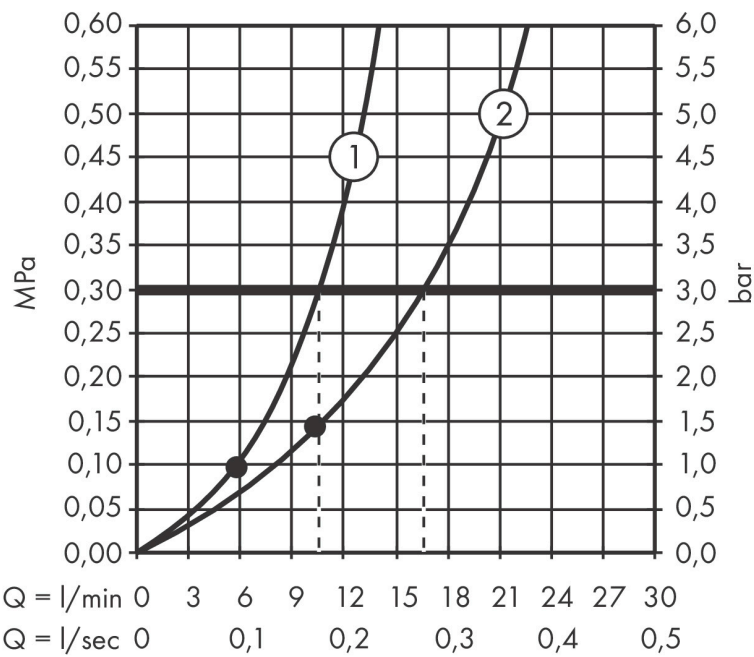

Merk hansgrohe
Artikelnaam **Raindance Select S** Showerpipe 240 1jet PowderRain met thermostaat
Art.nr. 27633670
Oppervlakte mat zwart
Netto prijs 1.690,28 EUR

Stroomschema

1 Handdouche
2 Hoofddouche