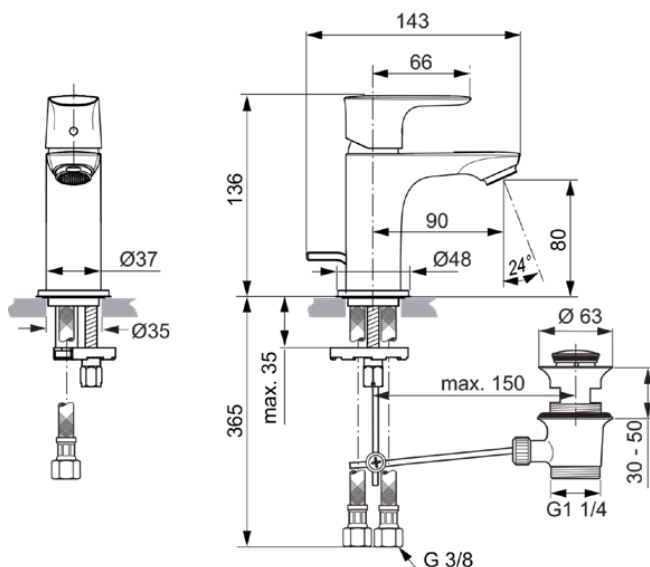

CONNECT AIR

A7014AA

CONNECT AIR | Wastafelmengkraan 48x143x136 mm, 90 mm sprong uitloop in chroom afwerking, 5 l/min (3 bar), met waste | EasyFix, Ecoflow, EPD, SmartShine

Afbeelding & technische tekening

Algemene informatie

Productcategorie:	Wastafelmengkranen
Producttype:	Wastafelmengkraan
Merk:	Ideal Standard
Collectie:	CONNECT AIR
Ontwerper:	Ideal Standard
Colour:	AA - Chroom
Afwerking van het oppervlak:	glanzend
Hoogte (mm):	136
Breedte (mm):	48
Lengte / sprong (mm):	143
Bevestigingswijze:	EasyFix
Nettogewicht (kg):	1.26
EAN-code:	4015413341912

Normen:	EN 248 DIN 4109-1 EN 817
Naam van het KIWA-certificaat:	K99067
Aansluitdraad van de straalregelaar:	

Product specificaties

Aantal rozetten:	1
Aantal grepen:	1
BlueStart technologie:	Nee
Kleurcode:	AA
Kleuomschrijving:	chroom
Cool Body Technologie:	Nee
DVGW intrinsiek veilig:	Nee
Toepassing greep:	Volume & temperatuurregeling
Positie greep:	Bovenkant
Ideal Pure technologie:	Nee
Met kettingoog:	Nee
Geïntegreerde elektronica:	Nee
Lagedrukmodel:	Nee