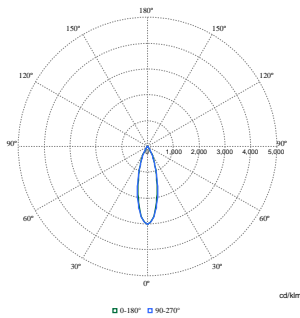

Fotometrische gegevens

Polar Normal (separate) - BY580PI - 910505102919