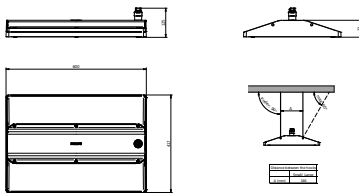

GentleSpace Gen4

Lumenbehoud (EN-IEC 62722-2-1) bij mediaan L85
bruikbare levensduur van 100.000 uur

Productgegevens

Productnaam voor bestelling	BY581P 250S/840 DIA XNB GC SI
Volledige productnaam	BY581P 250S/840 DIA XNB GC SI
Full EOC	872016958913100
Bestelcode	8720169589131
Materiaalnr. (12NC)	910505102919

Lokale code	8720169589131
Numerator - Aantal per pak	1
EAN/UPC - product/behuizing	8720169589131
Numerator - Dozen per buitendoos	1
EAN/UPC - Case	8720169589131
Code productfamilie	BY581P [Gentlespace gen4 Large]

Maatschets

BY581P, BY583P suspended