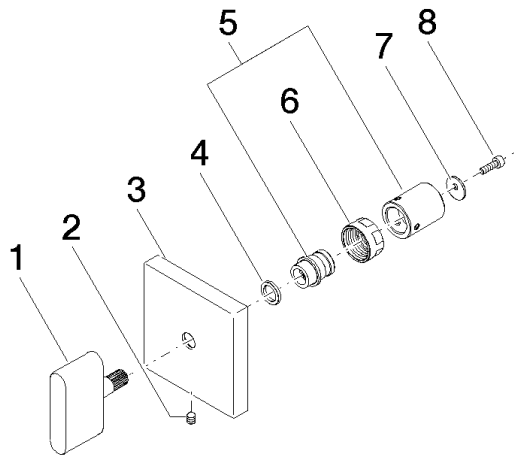

Griff für Unterputz Wand Neutral oval pur 60 x 60 x 40 mm - Dark Platinum  
gebürstet

---

90 20 70 051 01

Griff für Unterputz Wand Neutral oval pur 60 x 60 x 40 mm - Dark Platinum  
gebürstet

---

90 20 70 051 01

## Griff für Unterputz Wand Neutral oval pur 60 x 60 x 40 mm - Dark Platinum gebürstet

---

90 20 70 051 01

#### Produktversion bis 11/23/2020

Produktversion ab 11/23/2020

Produktversion ab 7/1/2022

Nr.	Artikelnummer	Benennung	Verbaumenge	Lieferzeit
	09 20 70 051-99	Griff oval pur 46 x 43,5 x 11 mm - Dark Platinum gebürstet	8	30