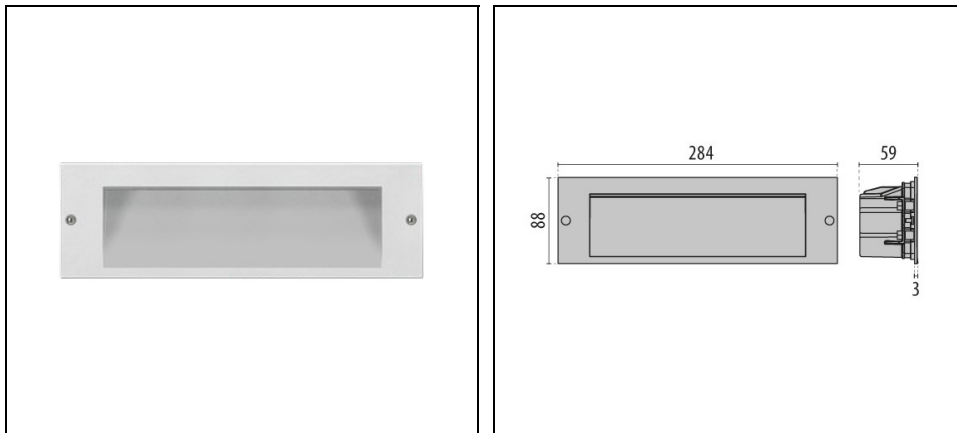

INSERT+ 2

Bestelnr. 304120

Omschrijving

Wandinbouwarmaturen voor algemene- en orientatieverlichting voor binnen en buiten bestaande uit:

- Behuizing van spuitgietaluminium gelakt met polyester poederlak ISO 9227/12944 - ISO 9223 (C5)
- Afscherming van vlak van binnen gesatineerd glas
- EPDM pakkingen
- Externe elektrische aansluiting met een waterdichte connector (QUICK), compleet met kabel
- Elektrische connector voor kabels $\varnothing 7 - \varnothing 12$ mm
- Schroeven van roestvrij staal
- Inbouwdoos separaat te bestellen
- Om de installatie van de inbouwdoos te vereenvoudigen is de inbouwdoos voorzien van een uitneembare deksel waarop zich twee waterpassen bevinden
- Voor de serie INSERT+ 2 zijn als accessoire connectoren voor doorvoerverbinding leverbaar. De connectoren zijn geschikt voor kabels van $\varnothing 7 - \varnothing 10,5$ mm en van $\varnothing 14 - \varnothing 17$ mm

Product gegevens

ETIM Groep:	EG000027	ETIM Klasse:	EC002892
-------------	----------	--------------	----------

Algemene informatie

Lamphouder:	LED	Lichtbron:	LED
Nominale lichtstroom [lm]:	1350	Reële lichtstroom [lm]:	503
Armatuur wattage [W]:	10 W	Specifieke lichtstroom [lm/W]:	50
CRI:	80	Kleurtemperatuur [K]:	3000
Kleur / Afwerking:	WH-87 / Wit / Structuur mat	IP waarde:	IP65
Impact resistance / impact energy:	IK07 2J xx5	Beschermingsklasse:	I
Optiek:	A25/W - Asymmetrische verspreidende	Nettogewicht [kg]:	0.726
Totale lengte [mm]:	284	Totale breedte [mm]:	59
Totale hoogte [mm]:	88		

Mechanische eigenschappen

Vorm:	Rechthoekig	Materiaal behuizing:	Aluminium
Materiaal afscherming:	Glas	Gloeidraadtest [°C]:	650 °C

Elektrische eigenschappen

Spanningstype:	AC	Ingangsspanning [V AC]:	220/240
Ingangsfrequentie [Hz]:	50/60	Arbeidsfactor / COS Φ :	>0.9
Aanloopstroom [A/ μ s]:	5 / 50	C10 1.5 mm ² :	52
C16 2.5 mm ² :	85	B10 1.5 mm ² :	31
B16 2.5 mm ² :	50		