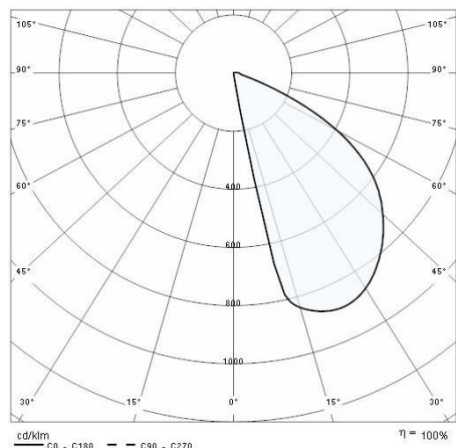

Fotometrische gegevens