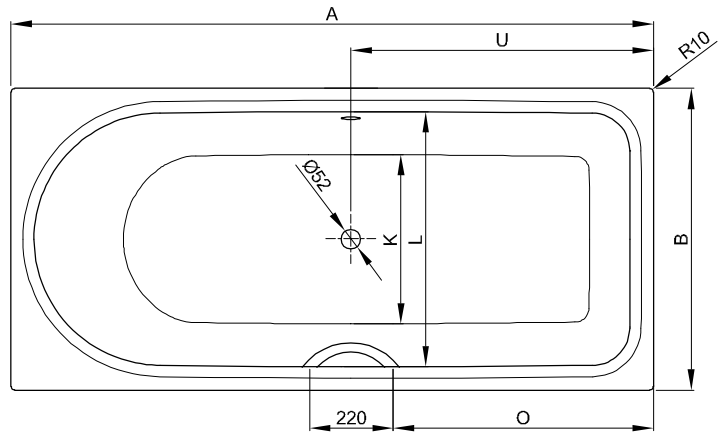

BetteOcean Low-Line

N° 1: voeteind rechts, overloop achter

N° 2: voeteind rechts, overloop voor

N° 1: voeteind rechts, overloop achter

N° 2: voeteind rechts, overloop voor

Informatie

Voor professionele montage raden wij de originele badpoten aan B23-1500.

Als de baden onder een plaat moeten worden geïnstalleerd, neem dan contact met ons op om individuele uitsnijdingsgegevens te maken.

Leveringsomvang

Inclusief geluiddempende matten.

Design: schmiedem design

Afmeting

Bestelnr.	Maat in mm	Variant	A	B	C	D	E	F	G	H	I	K	L	O	U	Inhoud*
8841	1500 x 700 x 380	N° 1	1500	700	60	1375	65	470	700	330	1235	505	565	540	650	90 Liter
8842	1500 x 700 x 380	N° 2	1500	700	60	1375	65	470	700	330	1235	505	565	540	650	90 Liter
8830	1600 x 700 x 380	N° 1	1600	700	65	1475	60	470	760	370	1335	505	565	590	700	120 Liter
8831	1600 x 700 x 380	N° 2	1600	700	65	1475	60	470	760	370	1335	505	565	590	700	120 Liter
8832	1700 x 700 x 380	N° 1	1700	700	115	1475	110	500	880	320	1335	505	565	640	750	120 Liter
8833	1700 x 700 x 380	N° 2	1700	700	115	1475	110	500	880	320	1335	505	565	640	750	120 Liter
8834	1700 x 750 x 380	N° 1	1700	750	65	1575	60	500	880	320	1435	555	615	690	800	140 Liter
8835	1700 x 750 x 380	N° 2	1700	750	65	1575	60	500	880	320	1435	555	615	690	800	140 Liter
8836	1700 x 800 x 380	N° 1	1700	800	65	1575	60	540	800	360	1435	605	665	690	800	165 Liter
8837	1700 x 800 x 380	N° 2	1700	800	65	1575	60	540	800	360	1435	605	665	690	800	165 Liter
8838	1800 x 800 x 380	N° 1	1800	800	65	1675	60	540	900	360	1535	605	665	690	800	180 Liter
8839	1800 x 800 x 380	N° 2	1800	800	65	1675	60	540	900	360	1535	605	665	690	800	180 Liter

*Inhoud: waterinhoud minus 70 liter waterverplaatsing.