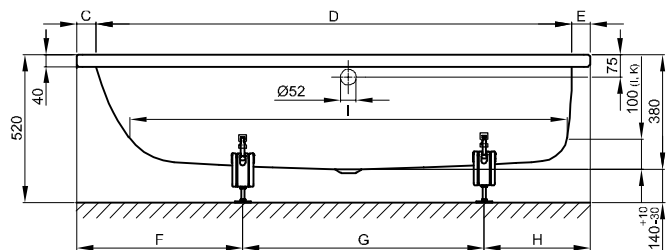

BetteOcean Low-Line

N° 1: voeteind rechts, overloop achter

N° 2: voeteind rechts, overloop voor

N° 1: voeteind rechts, overloop achter

N° 2: voeteind rechts, overloop voor

Informatie

Voor professionele montage raden wij de originele badpoten aan B23-1500.

Als de baden onder een plaat moeten worden geïnstalleerd, neem dan contact met ons op om individuele uitsnijdingsgegevens te maken.

Leveringsomvang

Inclusief geluiddempende matten.

Design: schmiedem design

Afmeting

Bestelnr.	Maat in mm	Variant	A	B	C	D	E	F	G	H	I	K	L	O	U	Inhoud*
8841	1500 x 700 x 380	N° 1	1500	700	60	1375	65	470	700	330	1235	505	565	540	650	90 Liter
8842	1500 x 700 x 380	N° 2	1500	700	60	1375	65	470	700	330	1235	505	565	540	650	90 Liter
8830	1600 x 700 x 380	N° 1	1600	700	65	1475	60	470	760	370	1335	505	565	590	700	120 Liter
8831	1600 x 700 x 380	N° 2	1600	700	65	1475	60	470	760	370	1335	505	565	590	700	120 Liter
8832	1700 x 700 x 380	N° 1	1700	700	115	1475	110	500	880	320	1335	505	565	640	750	120 Liter
8833	1700 x 700 x 380	N° 2	1700	700	115	1475	110	500	880	320	1335	505	565	640	750	120 Liter
8834	1700 x 750 x 380	N° 1	1700	750	65	1575	60	500	880	320	1435	555	615	690	800	140 Liter
8835	1700 x 750 x 380	N° 2	1700	750	65	1575	60	500	880	320	1435	555	615	690	800	140 Liter
8836	1700 x 800 x 380	N° 1	1700	800	65	1575	60	540	800	360	1435	605	665	690	800	165 Liter
8837	1700 x 800 x 380	N° 2	1700	800	65	1575	60	540	800	360	1435	605	665	690	800	165 Liter
8838	1800 x 800 x 380	N° 1	1800	800	65	1675	60	540	900	360	1535	605	665	690	800	180 Liter
8839	1800 x 800 x 380	N° 2	1800	800	65	1675	60	540	900	360	1535	605	665	690	800	180 Liter

*Inhoud: waterinhoud minus 70 liter waterverplaatsing.