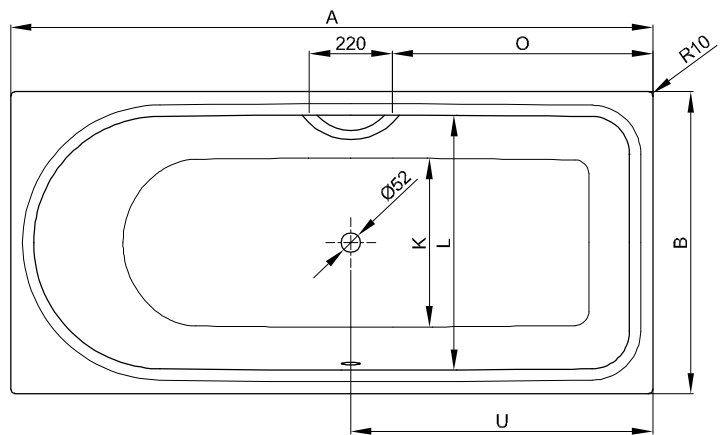

BetteOcean Low-Line

N° 1: voeteind rechts, overloop achter

N° 2: voeteind rechts, overloop voor

N° 1: voeteind rechts, overloop achter

N° 2: voeteind rechts, overloop voor

Informatie

Voor professionele montage raden wij de originele badpoten aan B23-1500.

Als de baden onder een plaat moeten worden geïnstalleerd, neem dan contact met ons op om individuele uitsnijdingsgegevens te maken.

Leveringsomvang

Inclusief geluiddempende matten.

Design: schmiedem design

Afmeting

Bestelnr.	Maat in mm	Variant	A	B	C	D	E	F	G	H	I	K	L	O	U	Inhoud*
8841	1500 x 700 x 380	N° 1	1500	700	60	1375	65	470	700	330	1235	505	565	540	650	90 Liter
8842	1500 x 700 x 380	N° 2	1500	700	60	1375	65	470	700	330	1235	505	565	540	650	90 Liter
8830	1600 x 700 x 380	N° 1	1600	700	65	1475	60	470	760	370	1335	505	565	590	700	120 Liter
8831	1600 x 700 x 380	N° 2	1600	700	65	1475	60	470	760	370	1335	505	565	590	700	120 Liter
8832	1700 x 700 x 380	N° 1	1700	700	115	1475	110	500	880	320	1335	505	565	640	750	120 Liter
8833	1700 x 700 x 380	N° 2	1700	700	115	1475	110	500	880	320	1335	505	565	640	750	120 Liter
8834	1700 x 750 x 380	N° 1	1700	750	65	1575	60	500	880	320	1435	555	615	690	800	140 Liter
8835	1700 x 750 x 380	N° 2	1700	750	65	1575	60	500	880	320	1435	555	615	690	800	140 Liter
8836	1700 x 800 x 380	N° 1	1700	800	65	1575	60	540	800	360	1435	605	665	690	800	165 Liter
8837	1700 x 800 x 380	N° 2	1700	800	65	1575	60	540	800	360	1435	605	665	690	800	165 Liter
8838	1800 x 800 x 380	N° 1	1800	800	65	1675	60	540	900	360	1535	605	665	690	800	180 Liter
8839	1800 x 800 x 380	N° 2	1800	800	65	1675	60	540	900	360	1535	605	665	690	800	180 Liter

*Inhoud: waterinhoud minus 70 liter waterverplaatsing.