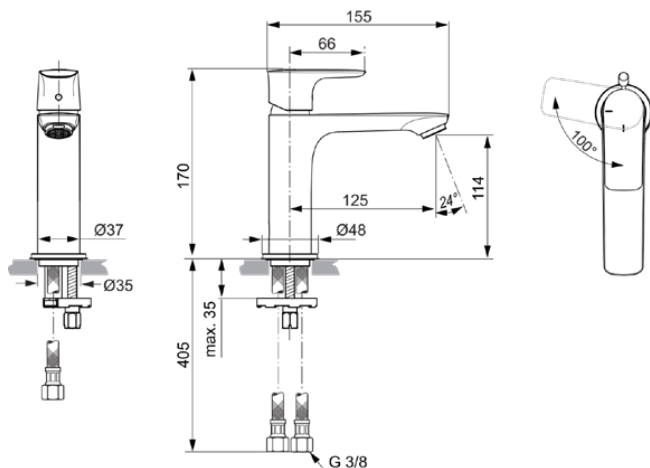

CONNECT AIR

A7016AA

CONNECT AIR | Wastafelmengkraan 48x160.5x170 mm, 125 mm sprong uitloop in chroom afwerking, 5 l/min (3 bar), zonder waste | EasyFix, Blue Start technologie, Ecoflow, EPD, SmartShine

Afbeelding & technische tekening

Algemene informatie

Productcategorie:	Wastafelmengkranen
Producttype:	Wastafelmengkraan
Merk:	Ideal Standard
Collectie:	CONNECT AIR
Ontwerper:	Ideal Standard
Colour:	AA - Chroom
Afwerking van het oppervlak:	glanzend
Hoogte (mm):	170
Breedte (mm):	48
Lengte / sprong (mm):	160.5
Bevestigingswijze:	EasyFix
Nettogewicht (kg):	1.15
EAN-code:	4015413341936